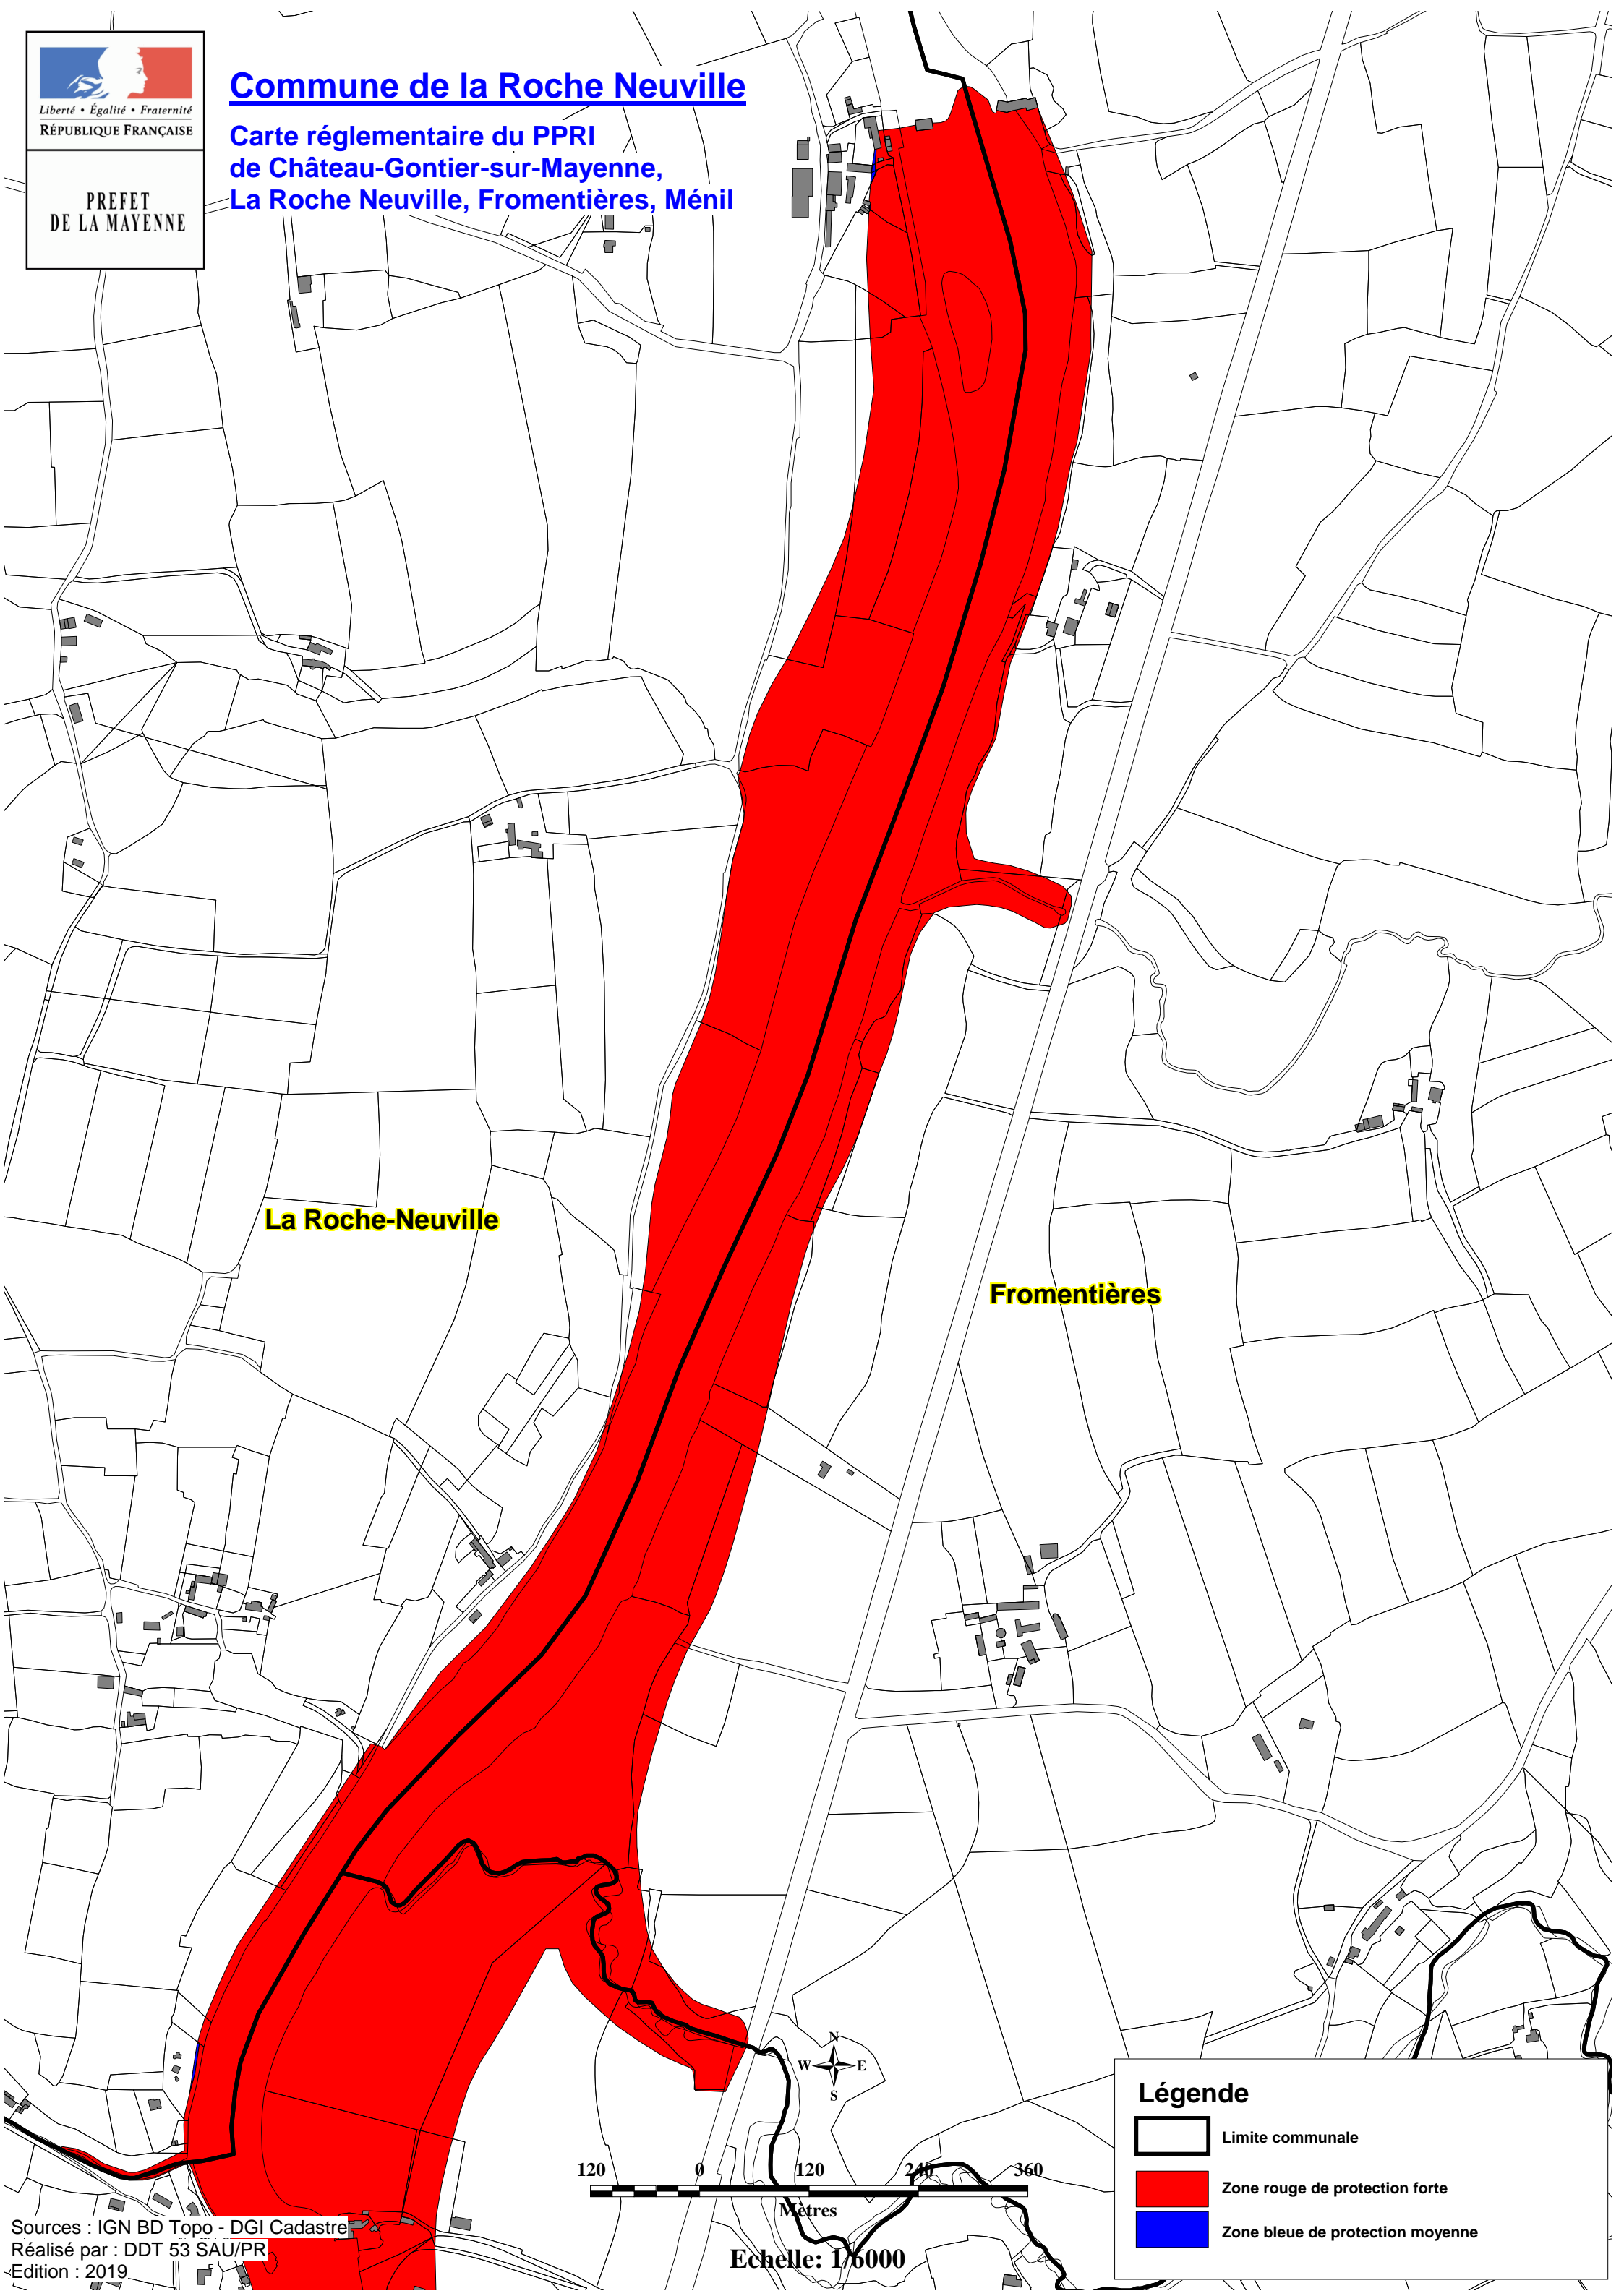

Commune de la Roche Neuville

Carte réglementaire du PPRI
de Château-Gontier-sur-Mayenne,
La Roche Neuville, Fromentières, Ménil

La Roche-Neuville

Fromentières

Légende

-  Limite communale
-  Zone rouge de protection forte
-  Zone bleue de protection moyenne

Echelle: 1/6000