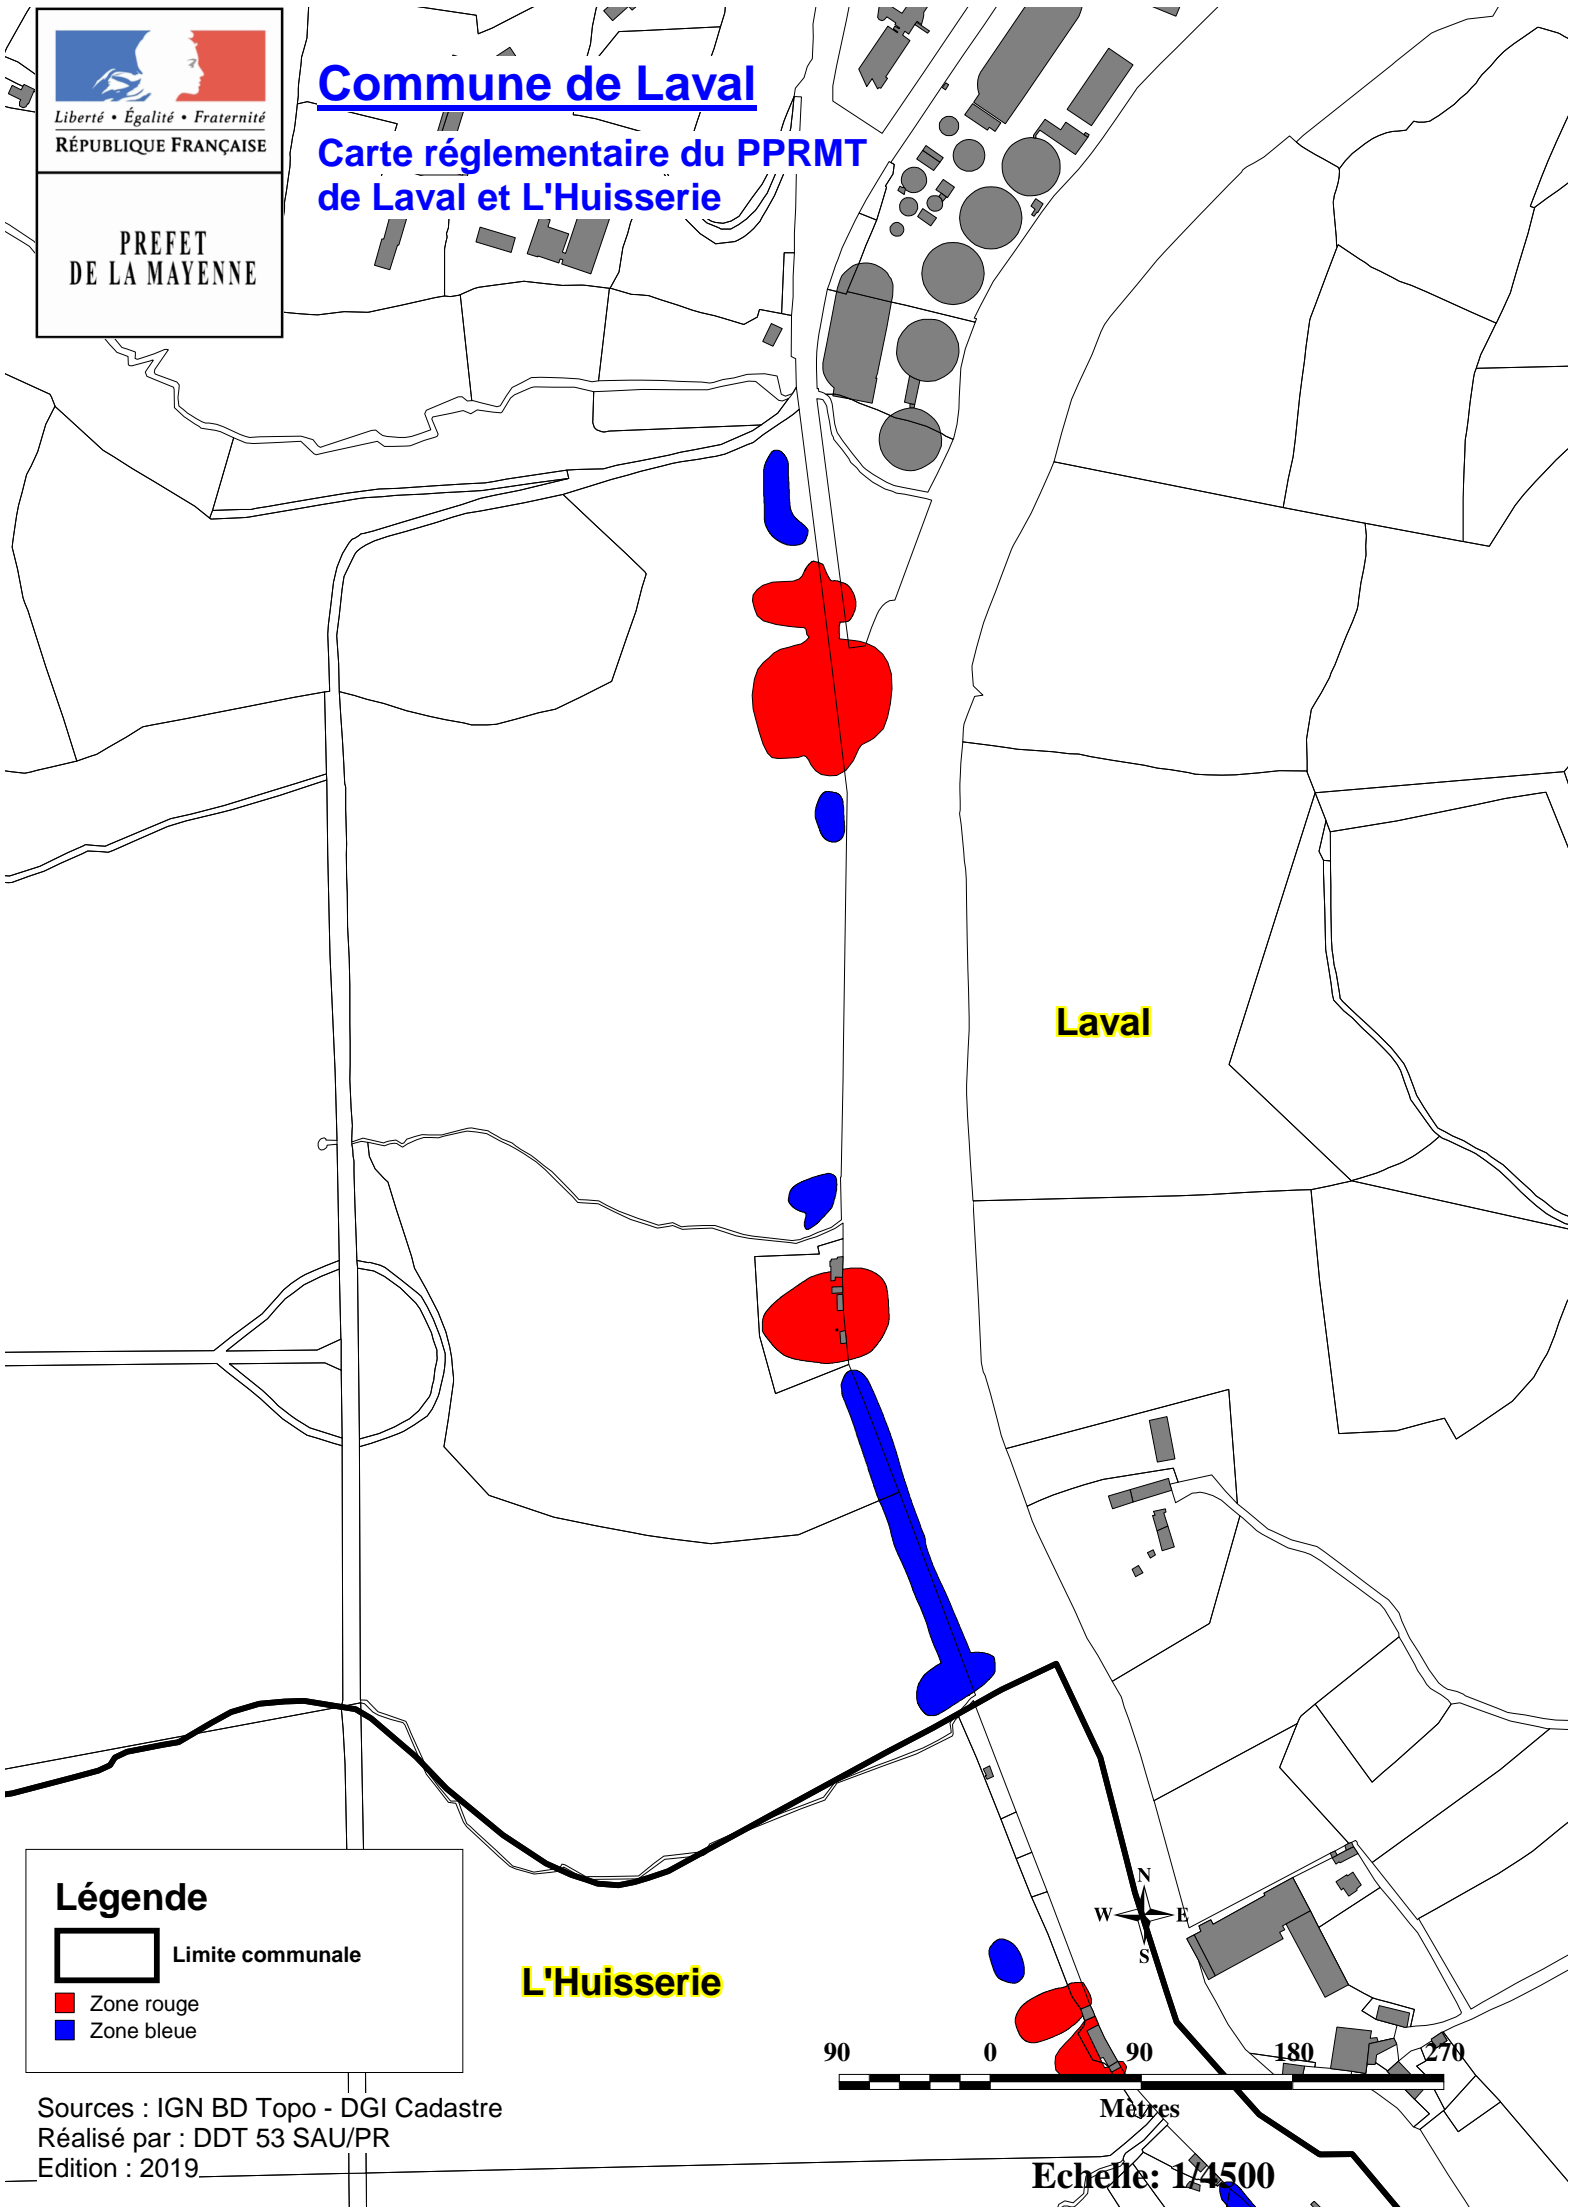

# Commune de Laval

## Carte réglementaire du PPRMT de Laval et L'Huisserie

Laval

L'Huisserie

**Légende**

-  Limite communale
-  Zone rouge
-  Zone bleue