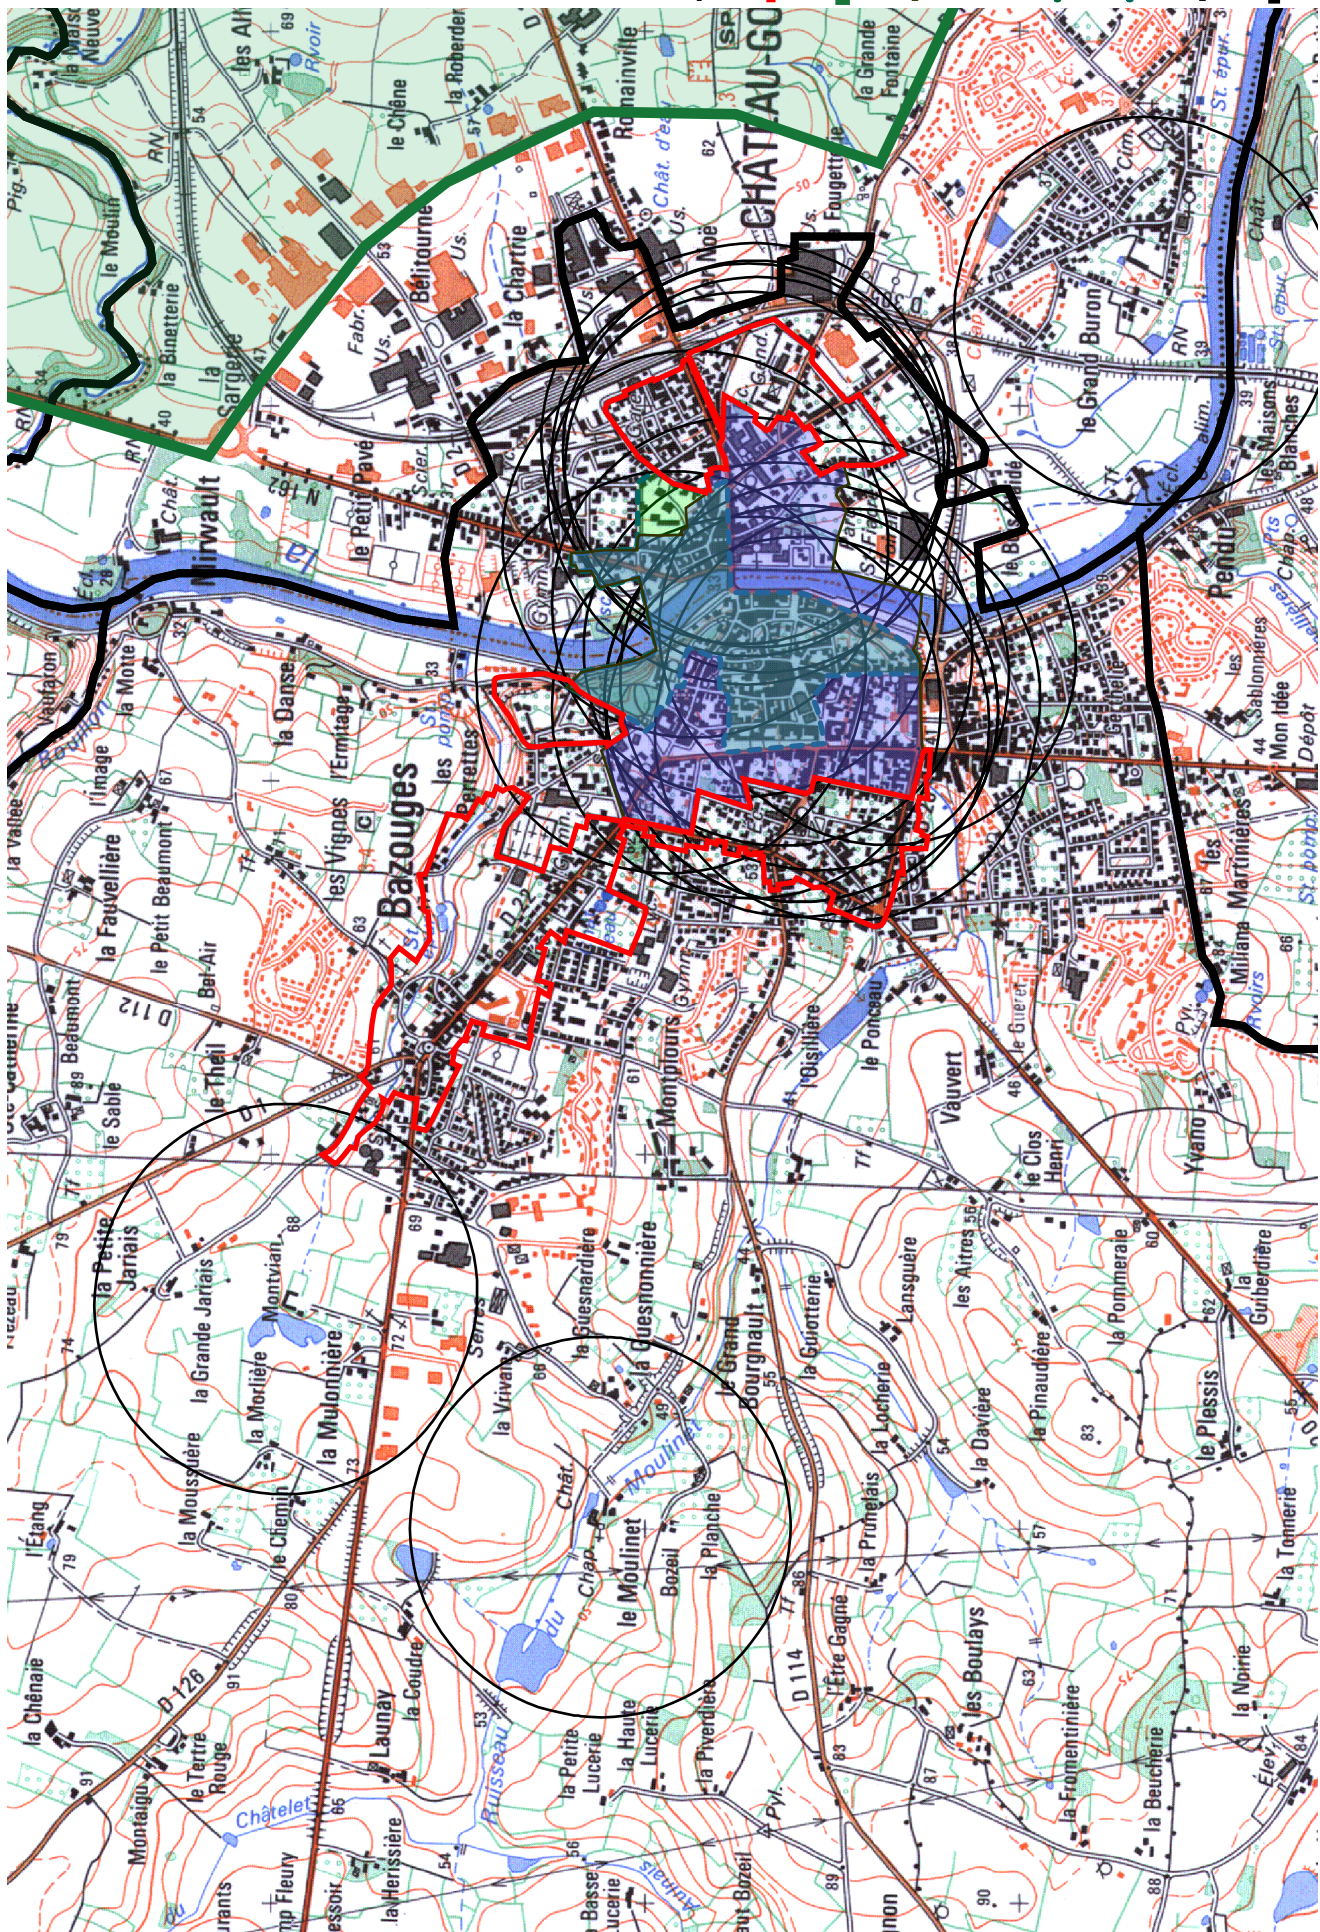

Château-Gontier-Bazouges - Carte des Servitudes MH

éditée le 9 juin 2010

par le Service Départemental de l'Architecture et du Patrimoine de la Mayenne

- Monument Historique (MH)
- Périphérie 2^{ème} MH
- Zone de Développement Evolué (ZDE)
- Plan de Sauvegarde et de mise en valeur (PSMV)
- Sites protégés
- Classés
- Inscrits
- Périphérie de protection MH
- Ligne de Commune