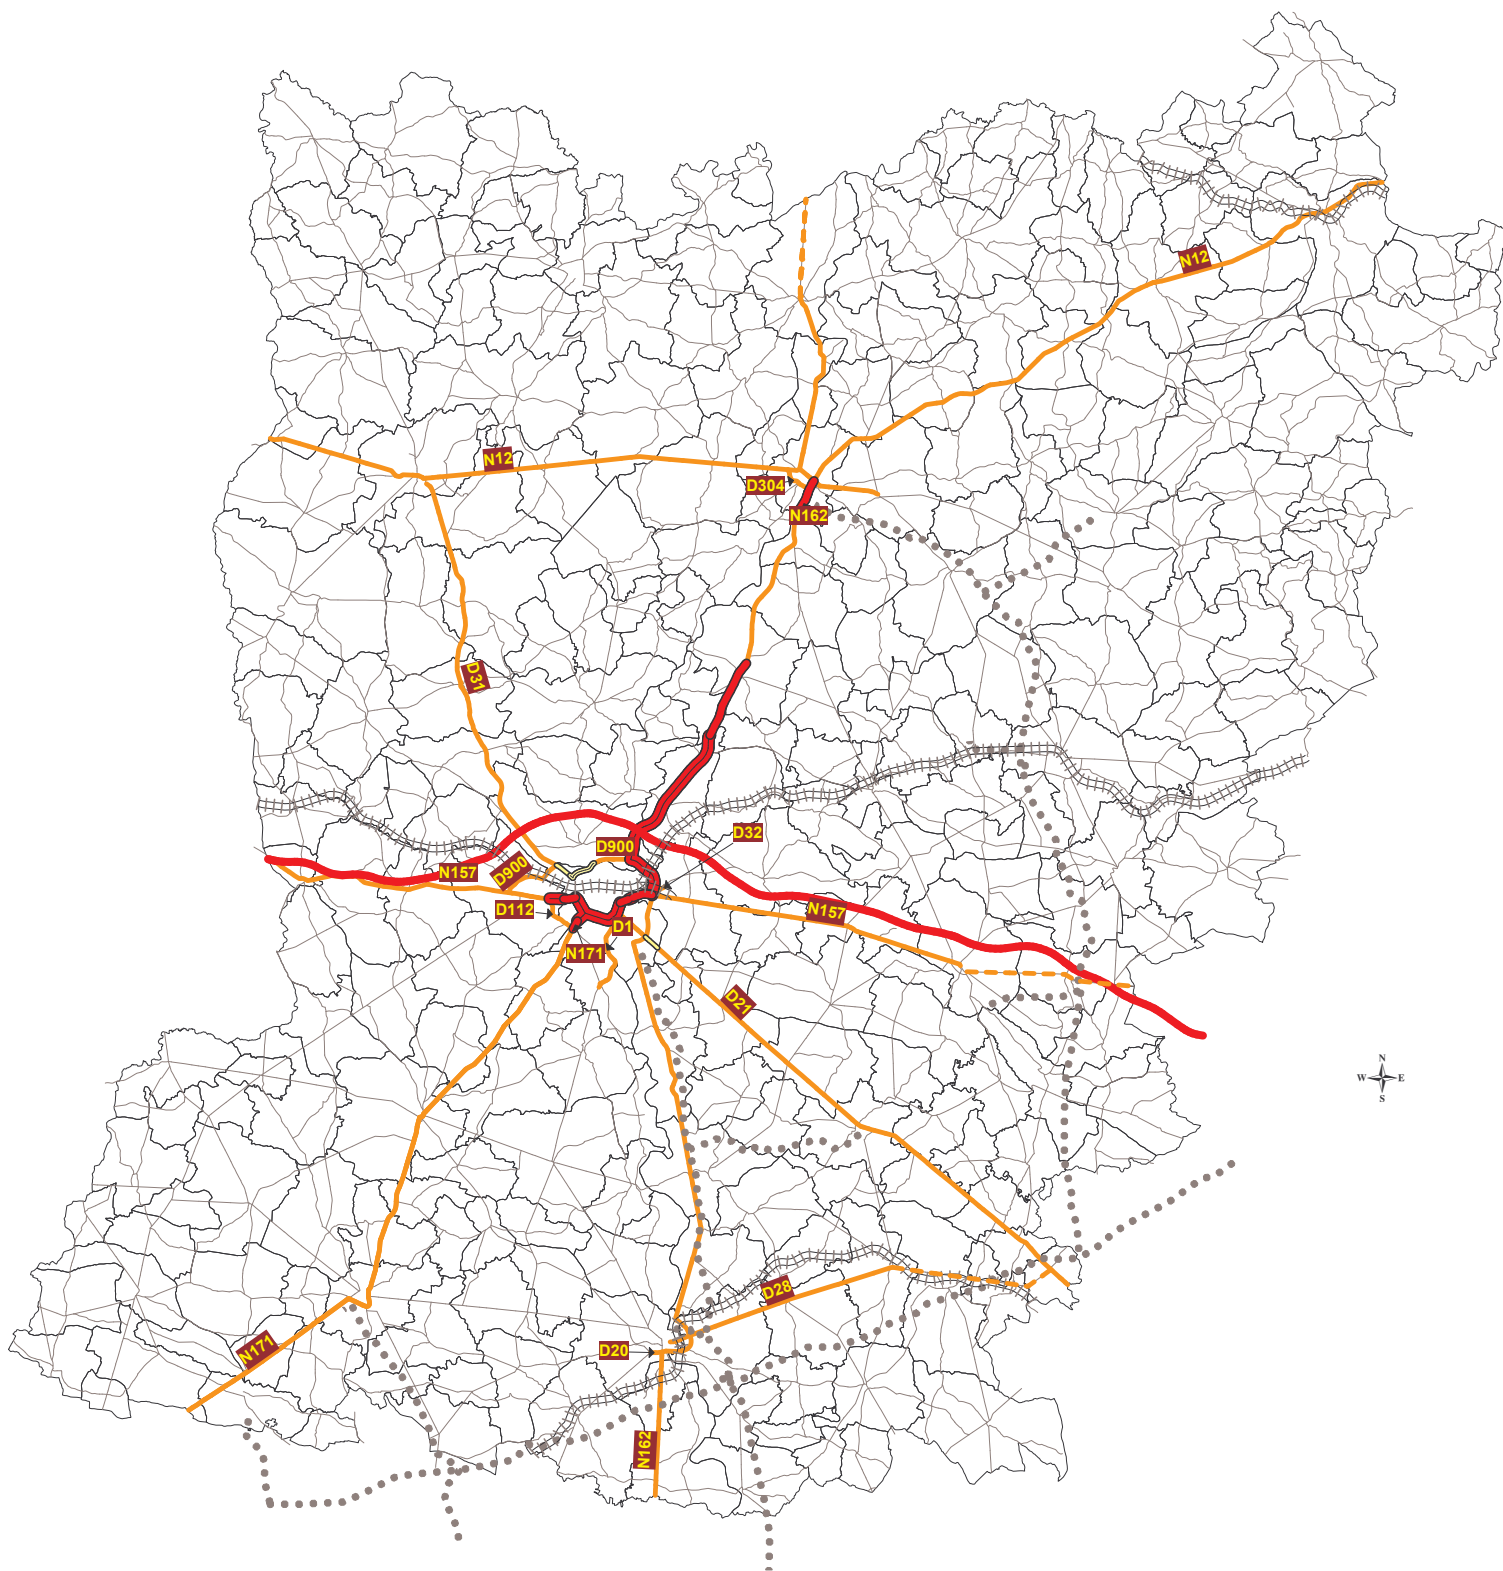

Carte des réseaux principaux
du département de la Mayenne
en date du 02/11/2005

- ▤ Réseau ferré
- Réseau gaz
- Trafic routier (Nbres véhicules/j)**
- 5000 - 16499
- - - - - voies principales < 5000
- 16500 et plus