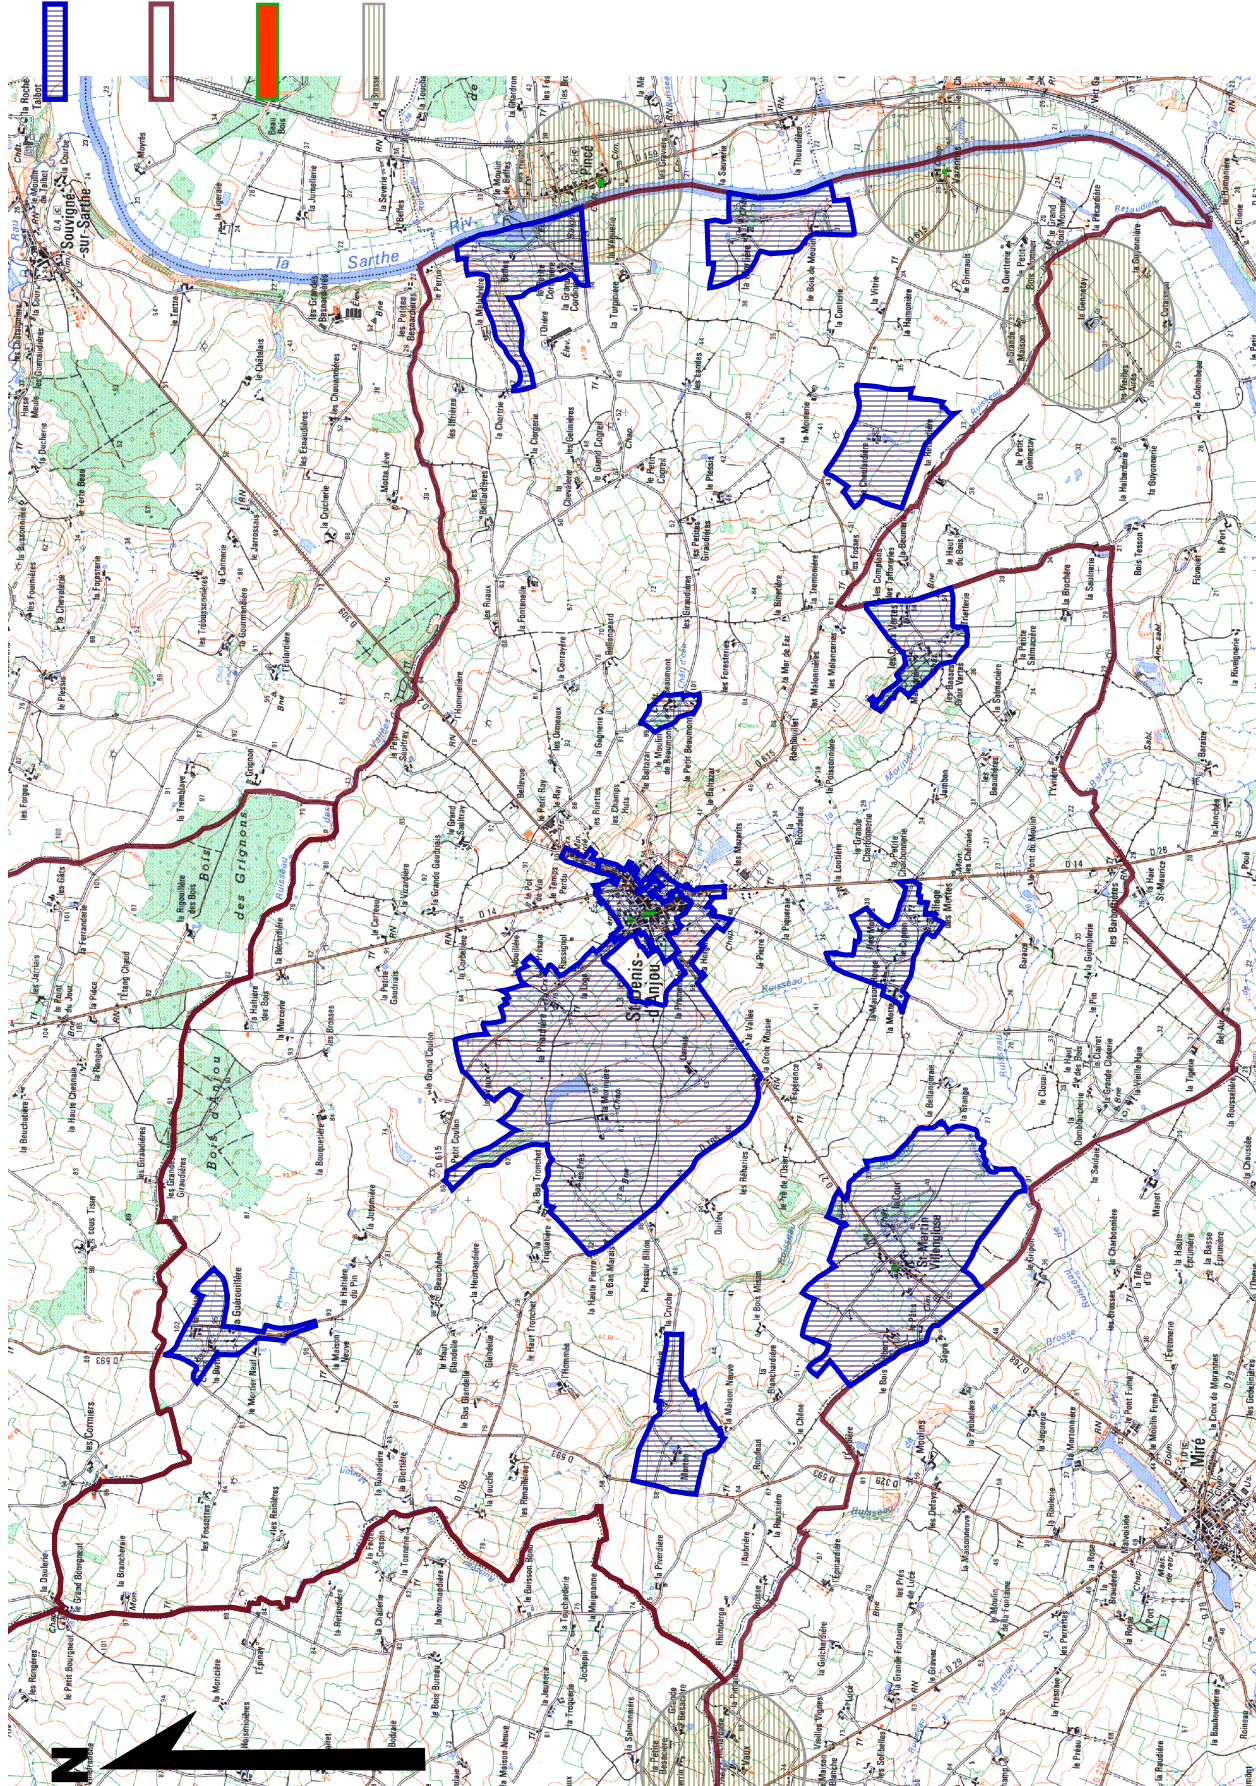

périmètres de ZPPAUP

limite de Commune

Monument historique

périmètre de protection

Commune de Saint Denis d'Anjou
Périmètres Monuments Historiques
Périmètres des secteurs ZPPAUP

6 avril 2010
Service Départemental
de l'Architecture
et du Patrimoine
de la Mayenne