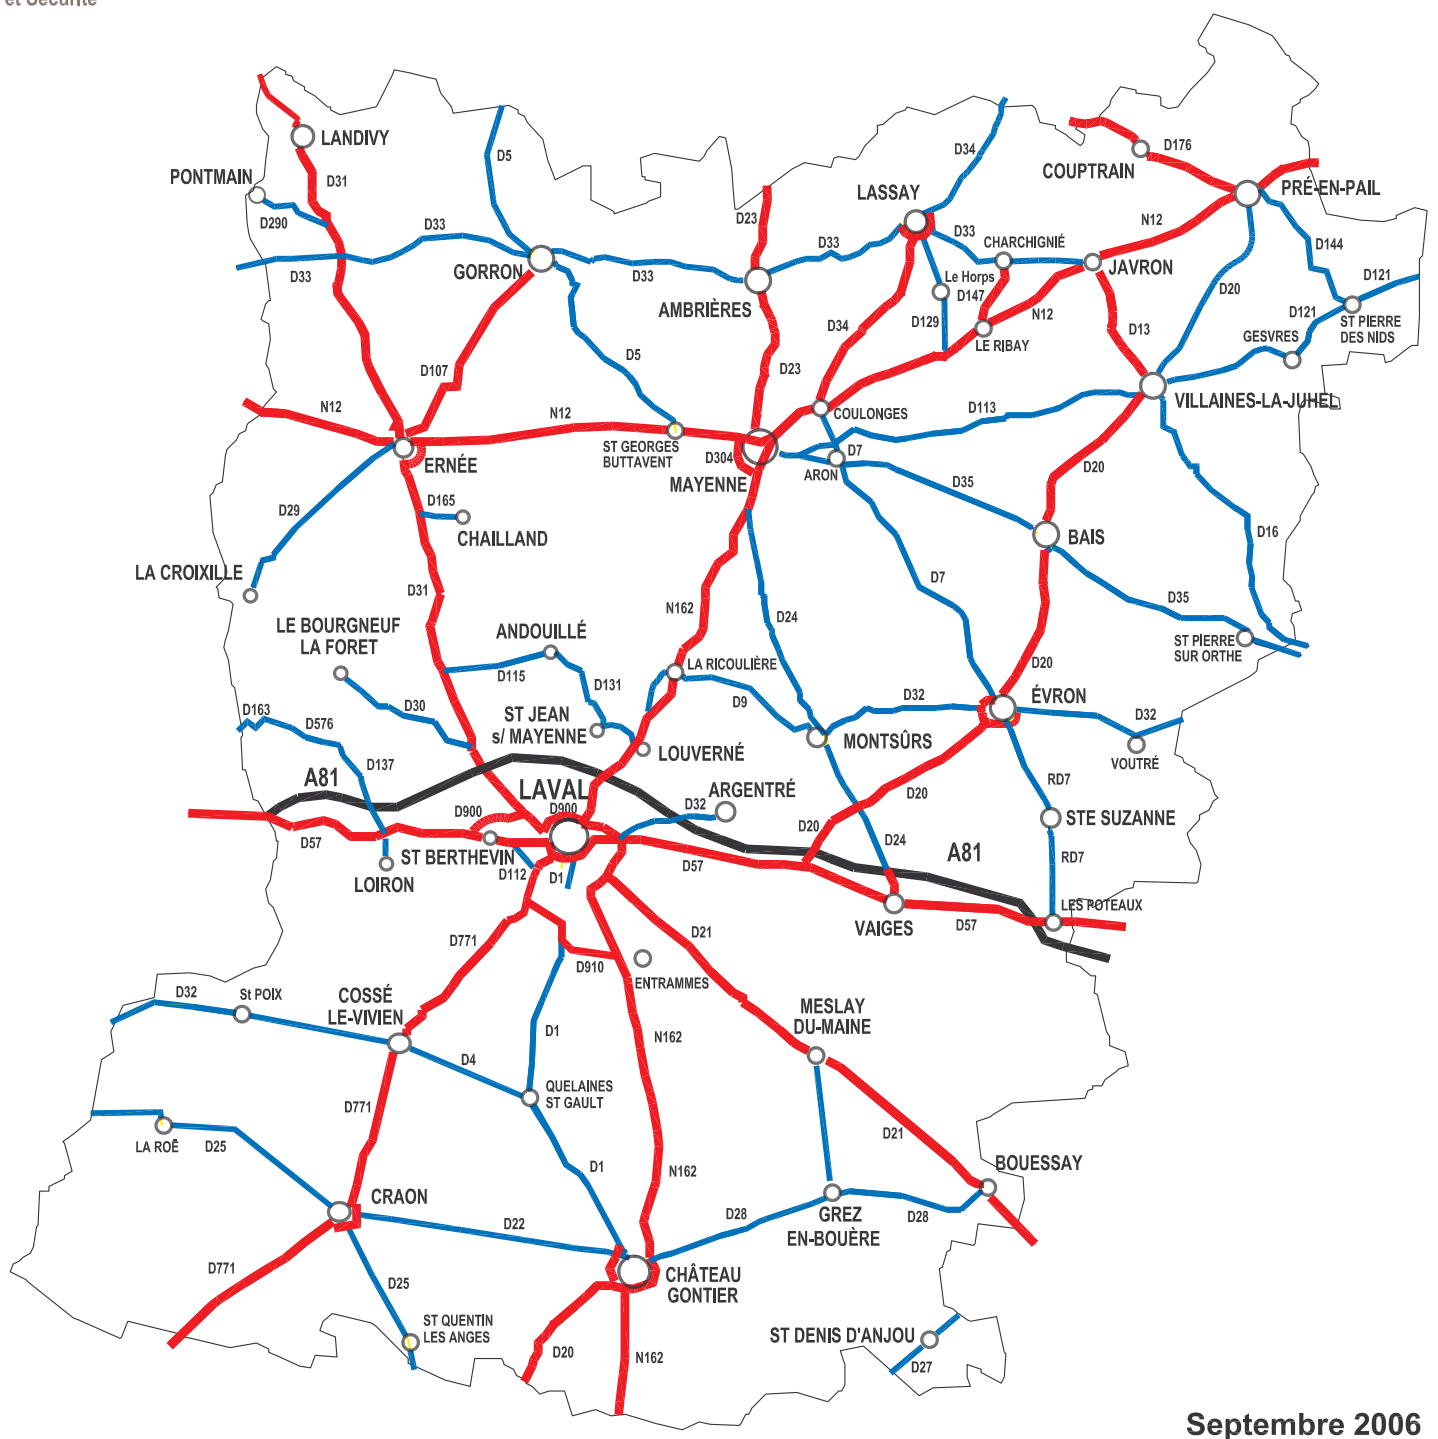

**R.N. et R.D.** (VIABILITÉ HIVERNALE  
(Niveaux de service  
(HIVER 2006 - 2007

Septembre 2006

- COFIROUTE      Réseau concédé (A.81).
- D D E      N2 Réseau surveillé 24 h / 24 h pendant les périodes à risques.
- N3-1 Réseau surveillé du lundi au vendredi pendant les heures de travail.  
(interventions d'urgence uniquement la nuit ou le week-end).