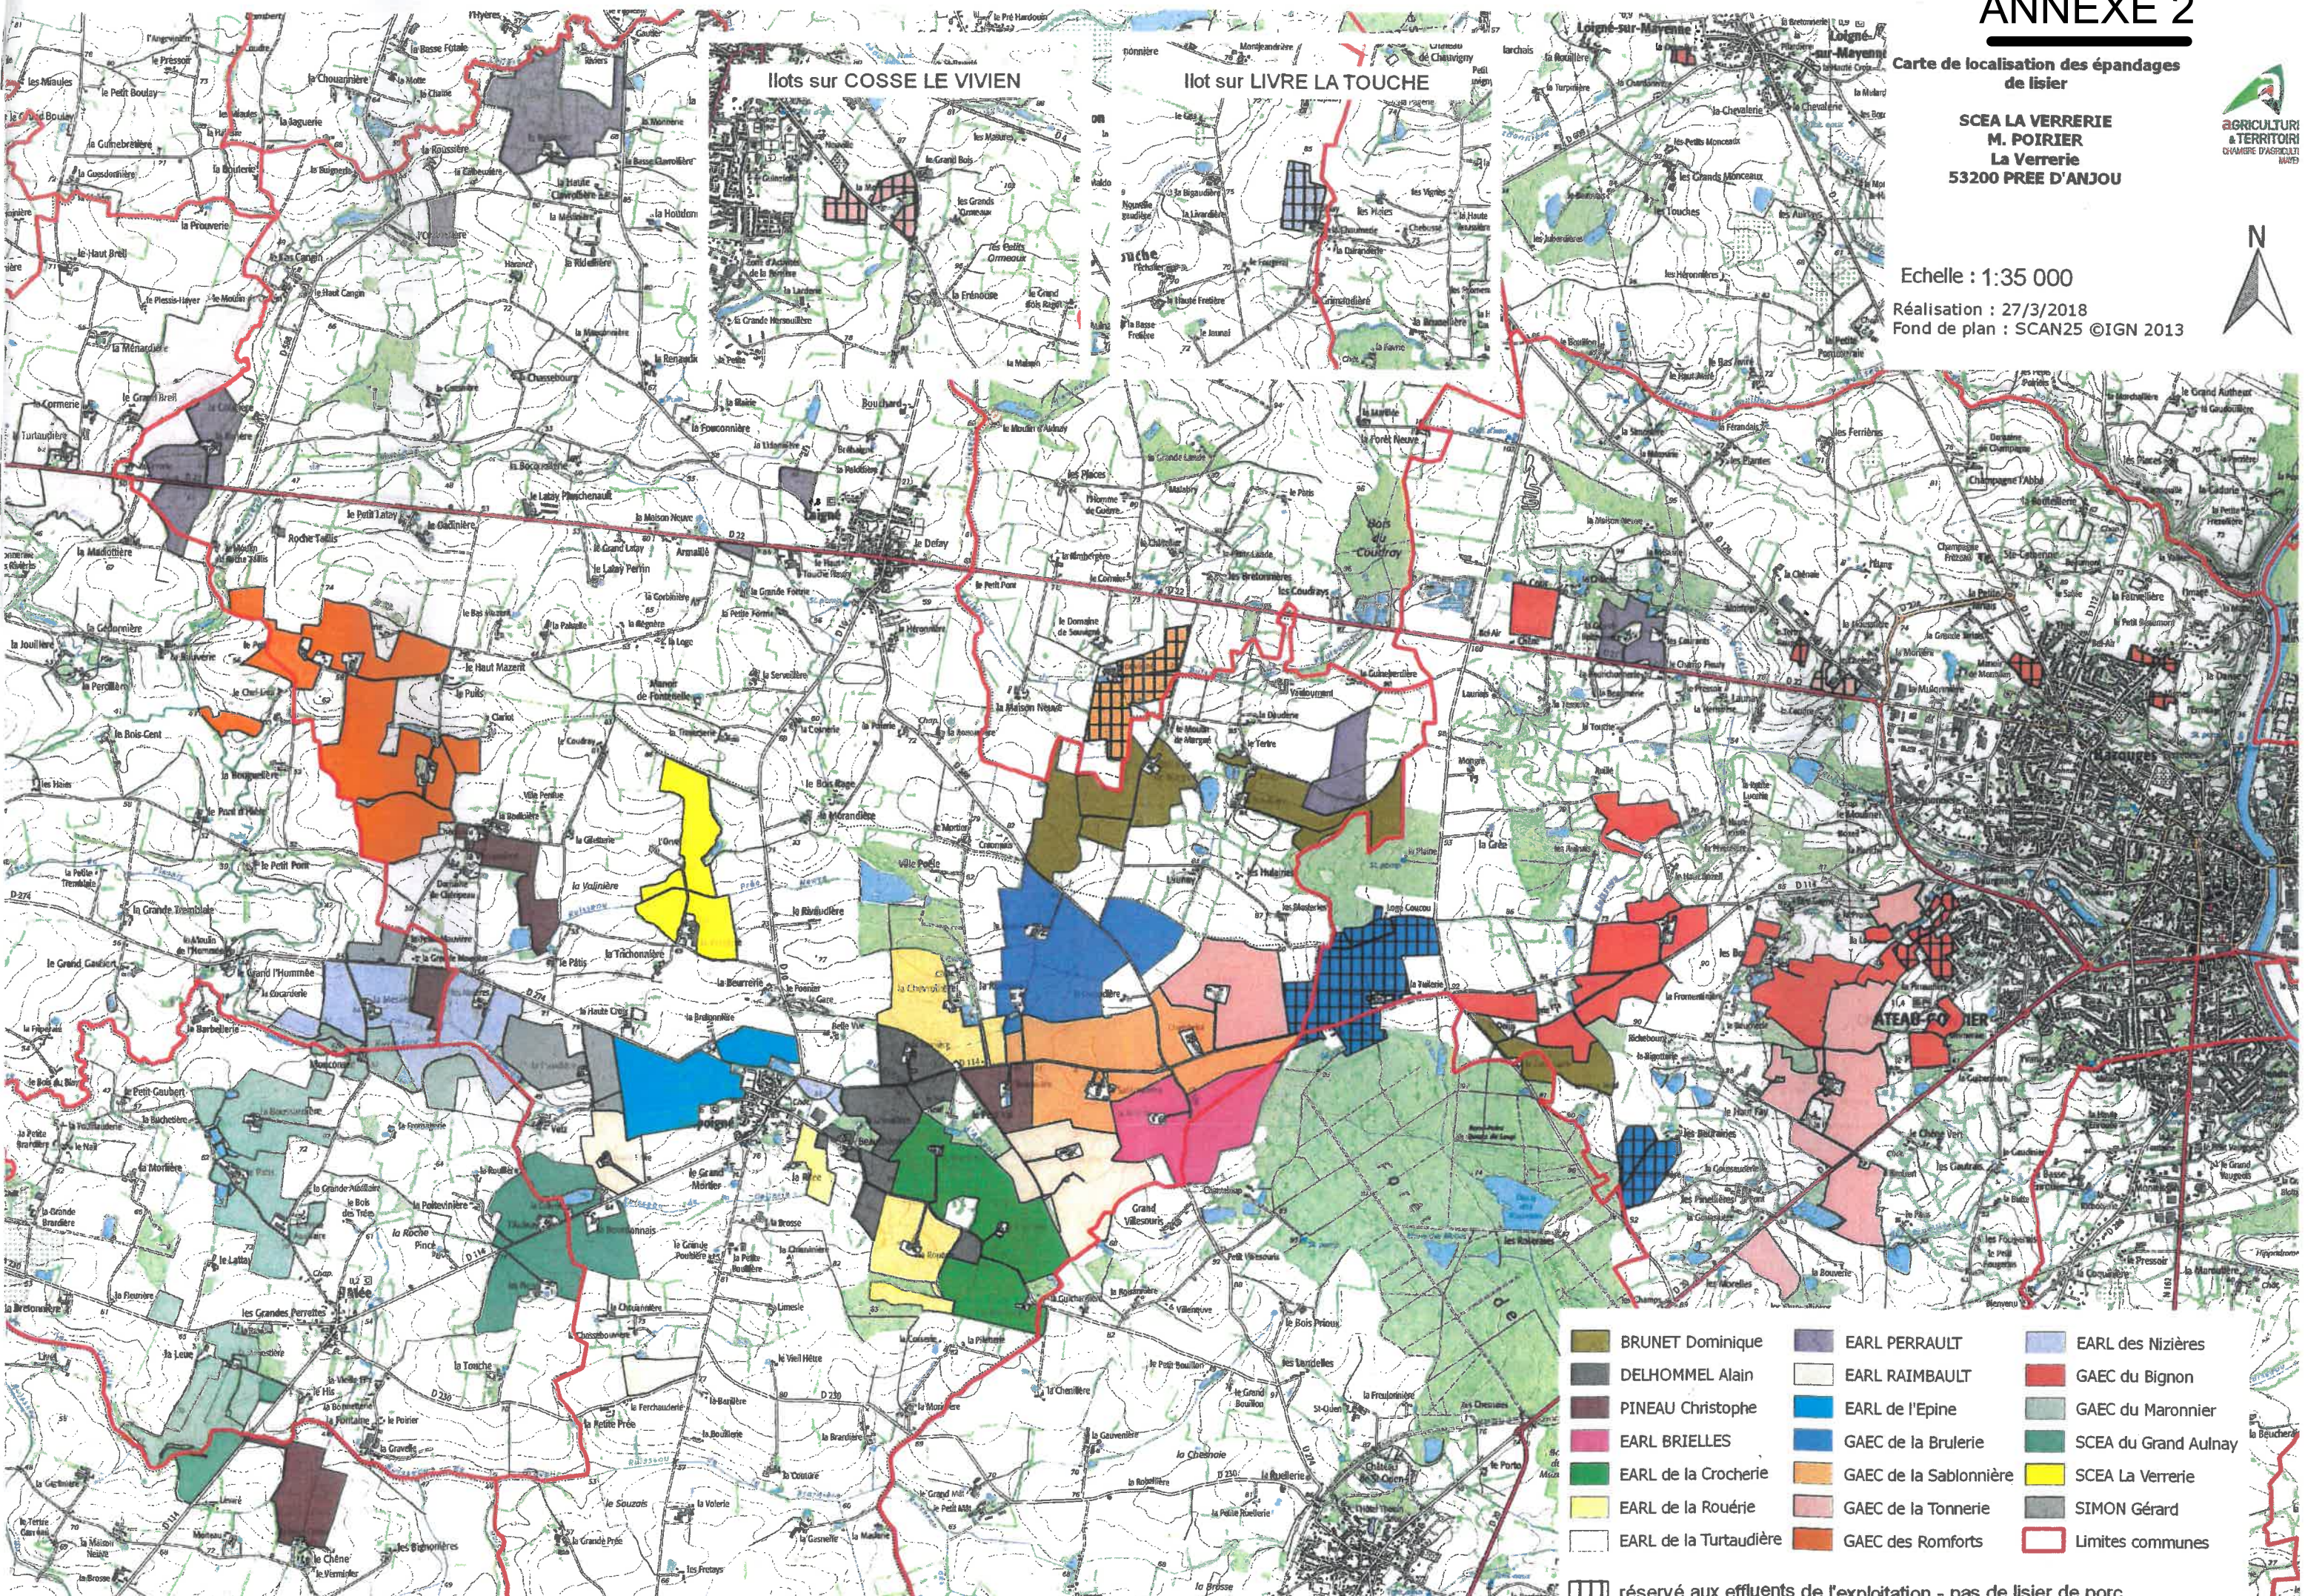

# ANNEXE 2

Carte de localisation des épandages de lisier

**SCEA LA VERRERIE  
M. POIRIER  
La Verrerie  
53200 PREE D'ANJOU**

Echelle : 1:35 000

Réalisation : 27/3/2018  
Fond de plan : SCAN25 ©IGN 2013

- |                        |                        |                      |
|------------------------|------------------------|----------------------|
| BRUNET Dominique       | EARL PERRAULT          | EARL des Nizières    |
| DELHOMMEL Alain        | EARL RAIMBAULT         | GAEC du Bignon       |
| PINEAU Christophe      | EARL de l'Épine        | GAEC du Maronnier    |
| EARL BRIELLES          | GAEC de la Brulerie    | SCEA du Grand Aulnay |
| EARL de la Crochérie   | GAEC de la Sablonnière | SCEA La Verrerie     |
| EARL de la Rouérie     | GAEC de la Tonnerie    | SIMON Gérard         |
| EARL de la Turtaudière | GAEC des Romforts      | Limites communes     |

réservé aux effluents de l'exploitation - pas de lisier de porc