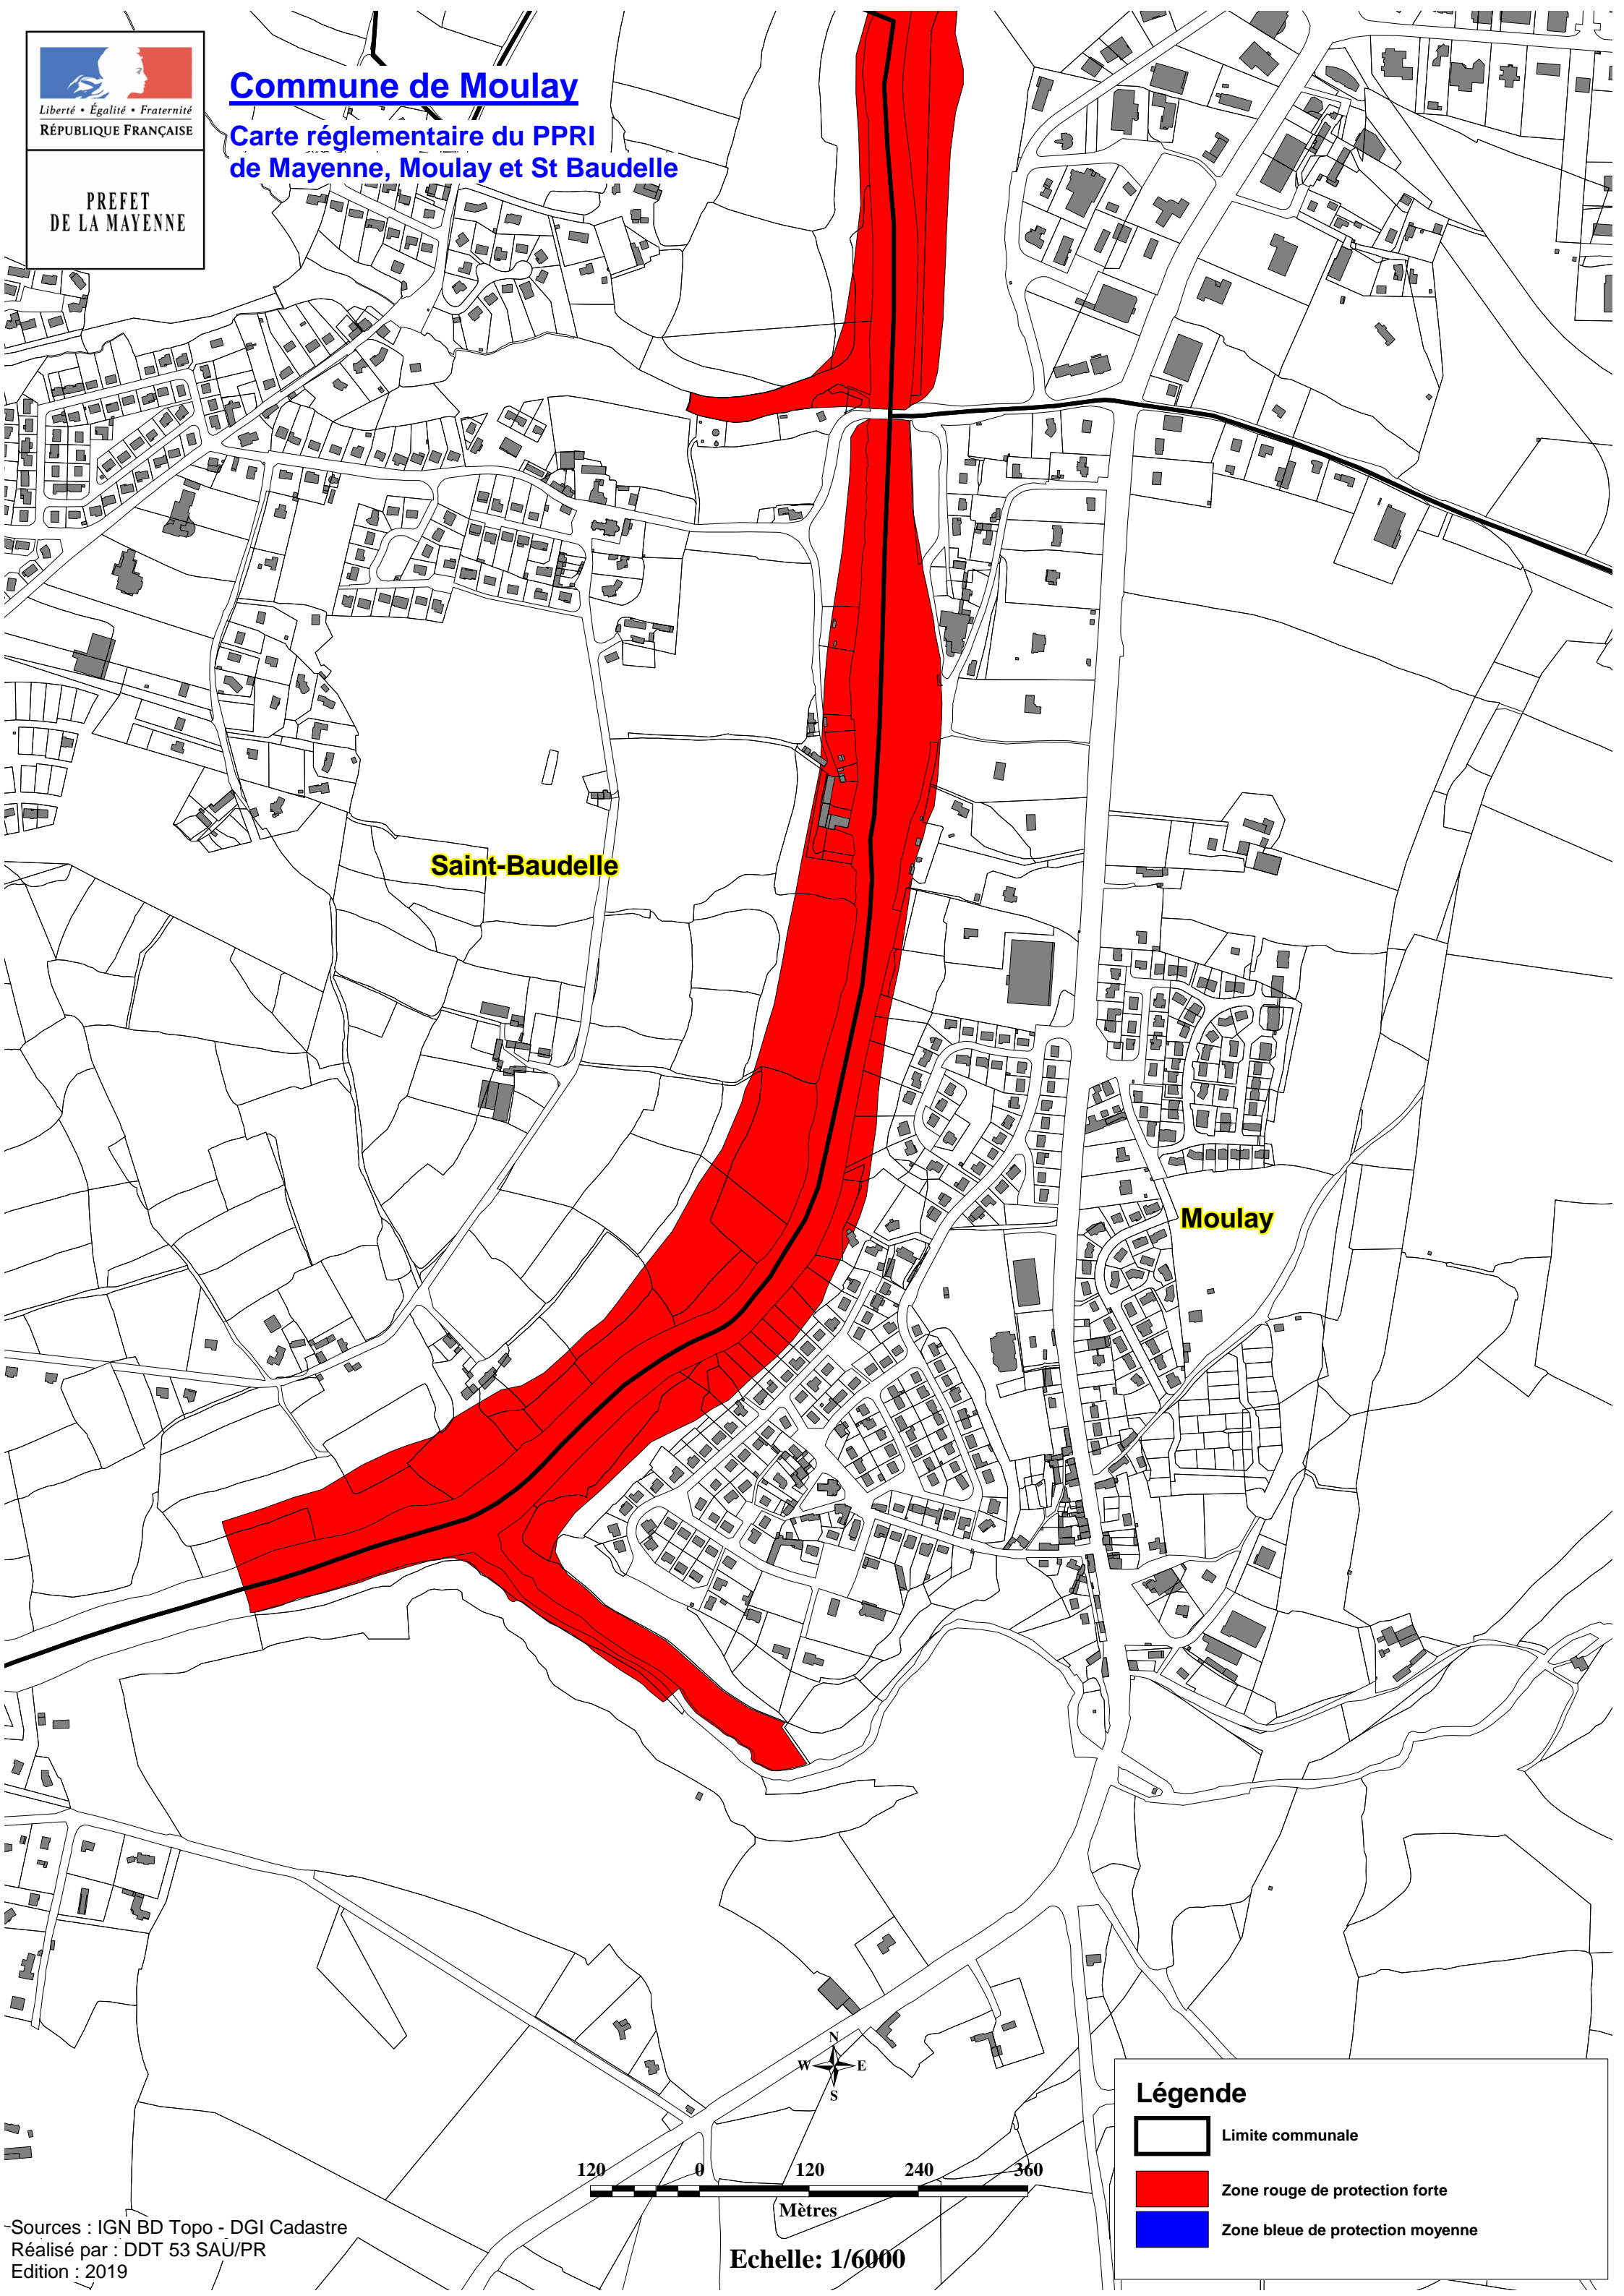

**Commune de Moulay**  
**Carte réglementaire du PPRI**  
**de Mayenne, Moulay et St Baudelle**

**Saint-Baudelle**

**Moulay**

**Légende**

-  Limite communale
-  Zone rouge de protection forte
-  Zone bleue de protection moyenne

120 0 120 240 360  
Mètres

**Echelle: 1/6000**