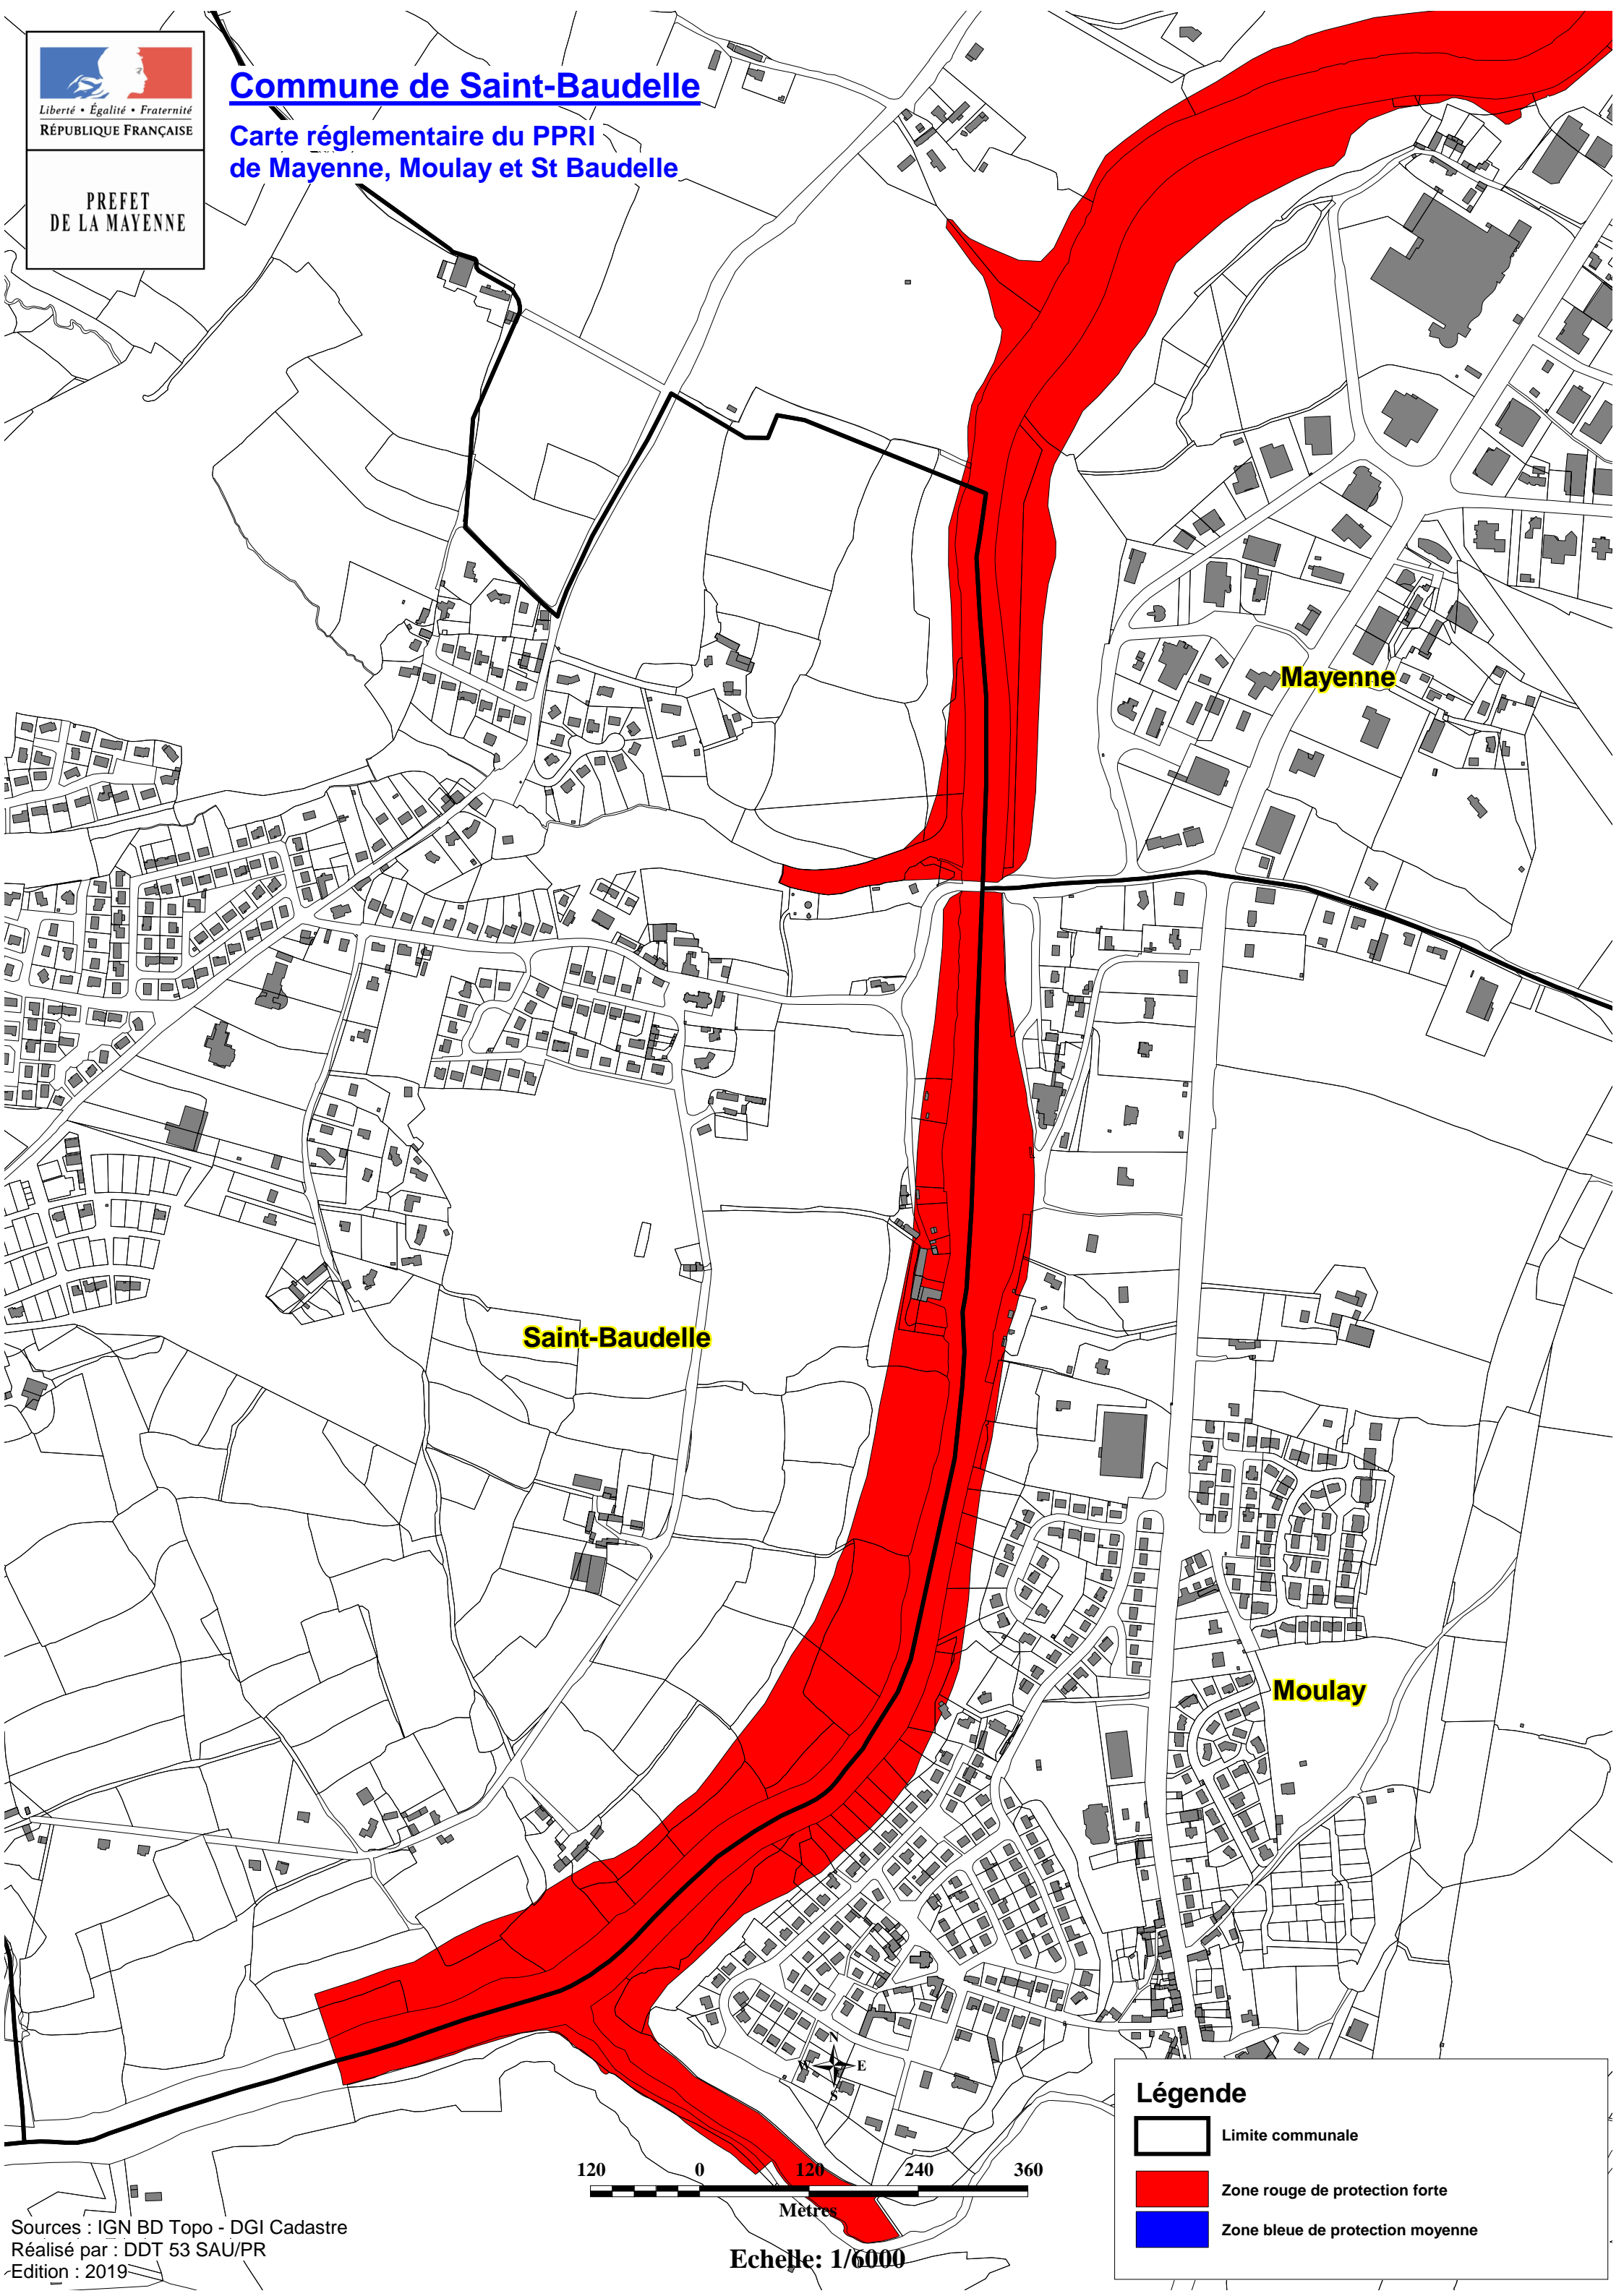

Commune de Saint-Baudelle

Carte réglementaire du PPRI de Mayenne, Moulay et St Baudelle

Saint-Baudelle

Mayenne

Moulay

Légende

- Limite communale
- Zone rouge de protection forte
- Zone bleue de protection moyenne

120 0 120 240 360
Mètres

Echelle: 1/6000