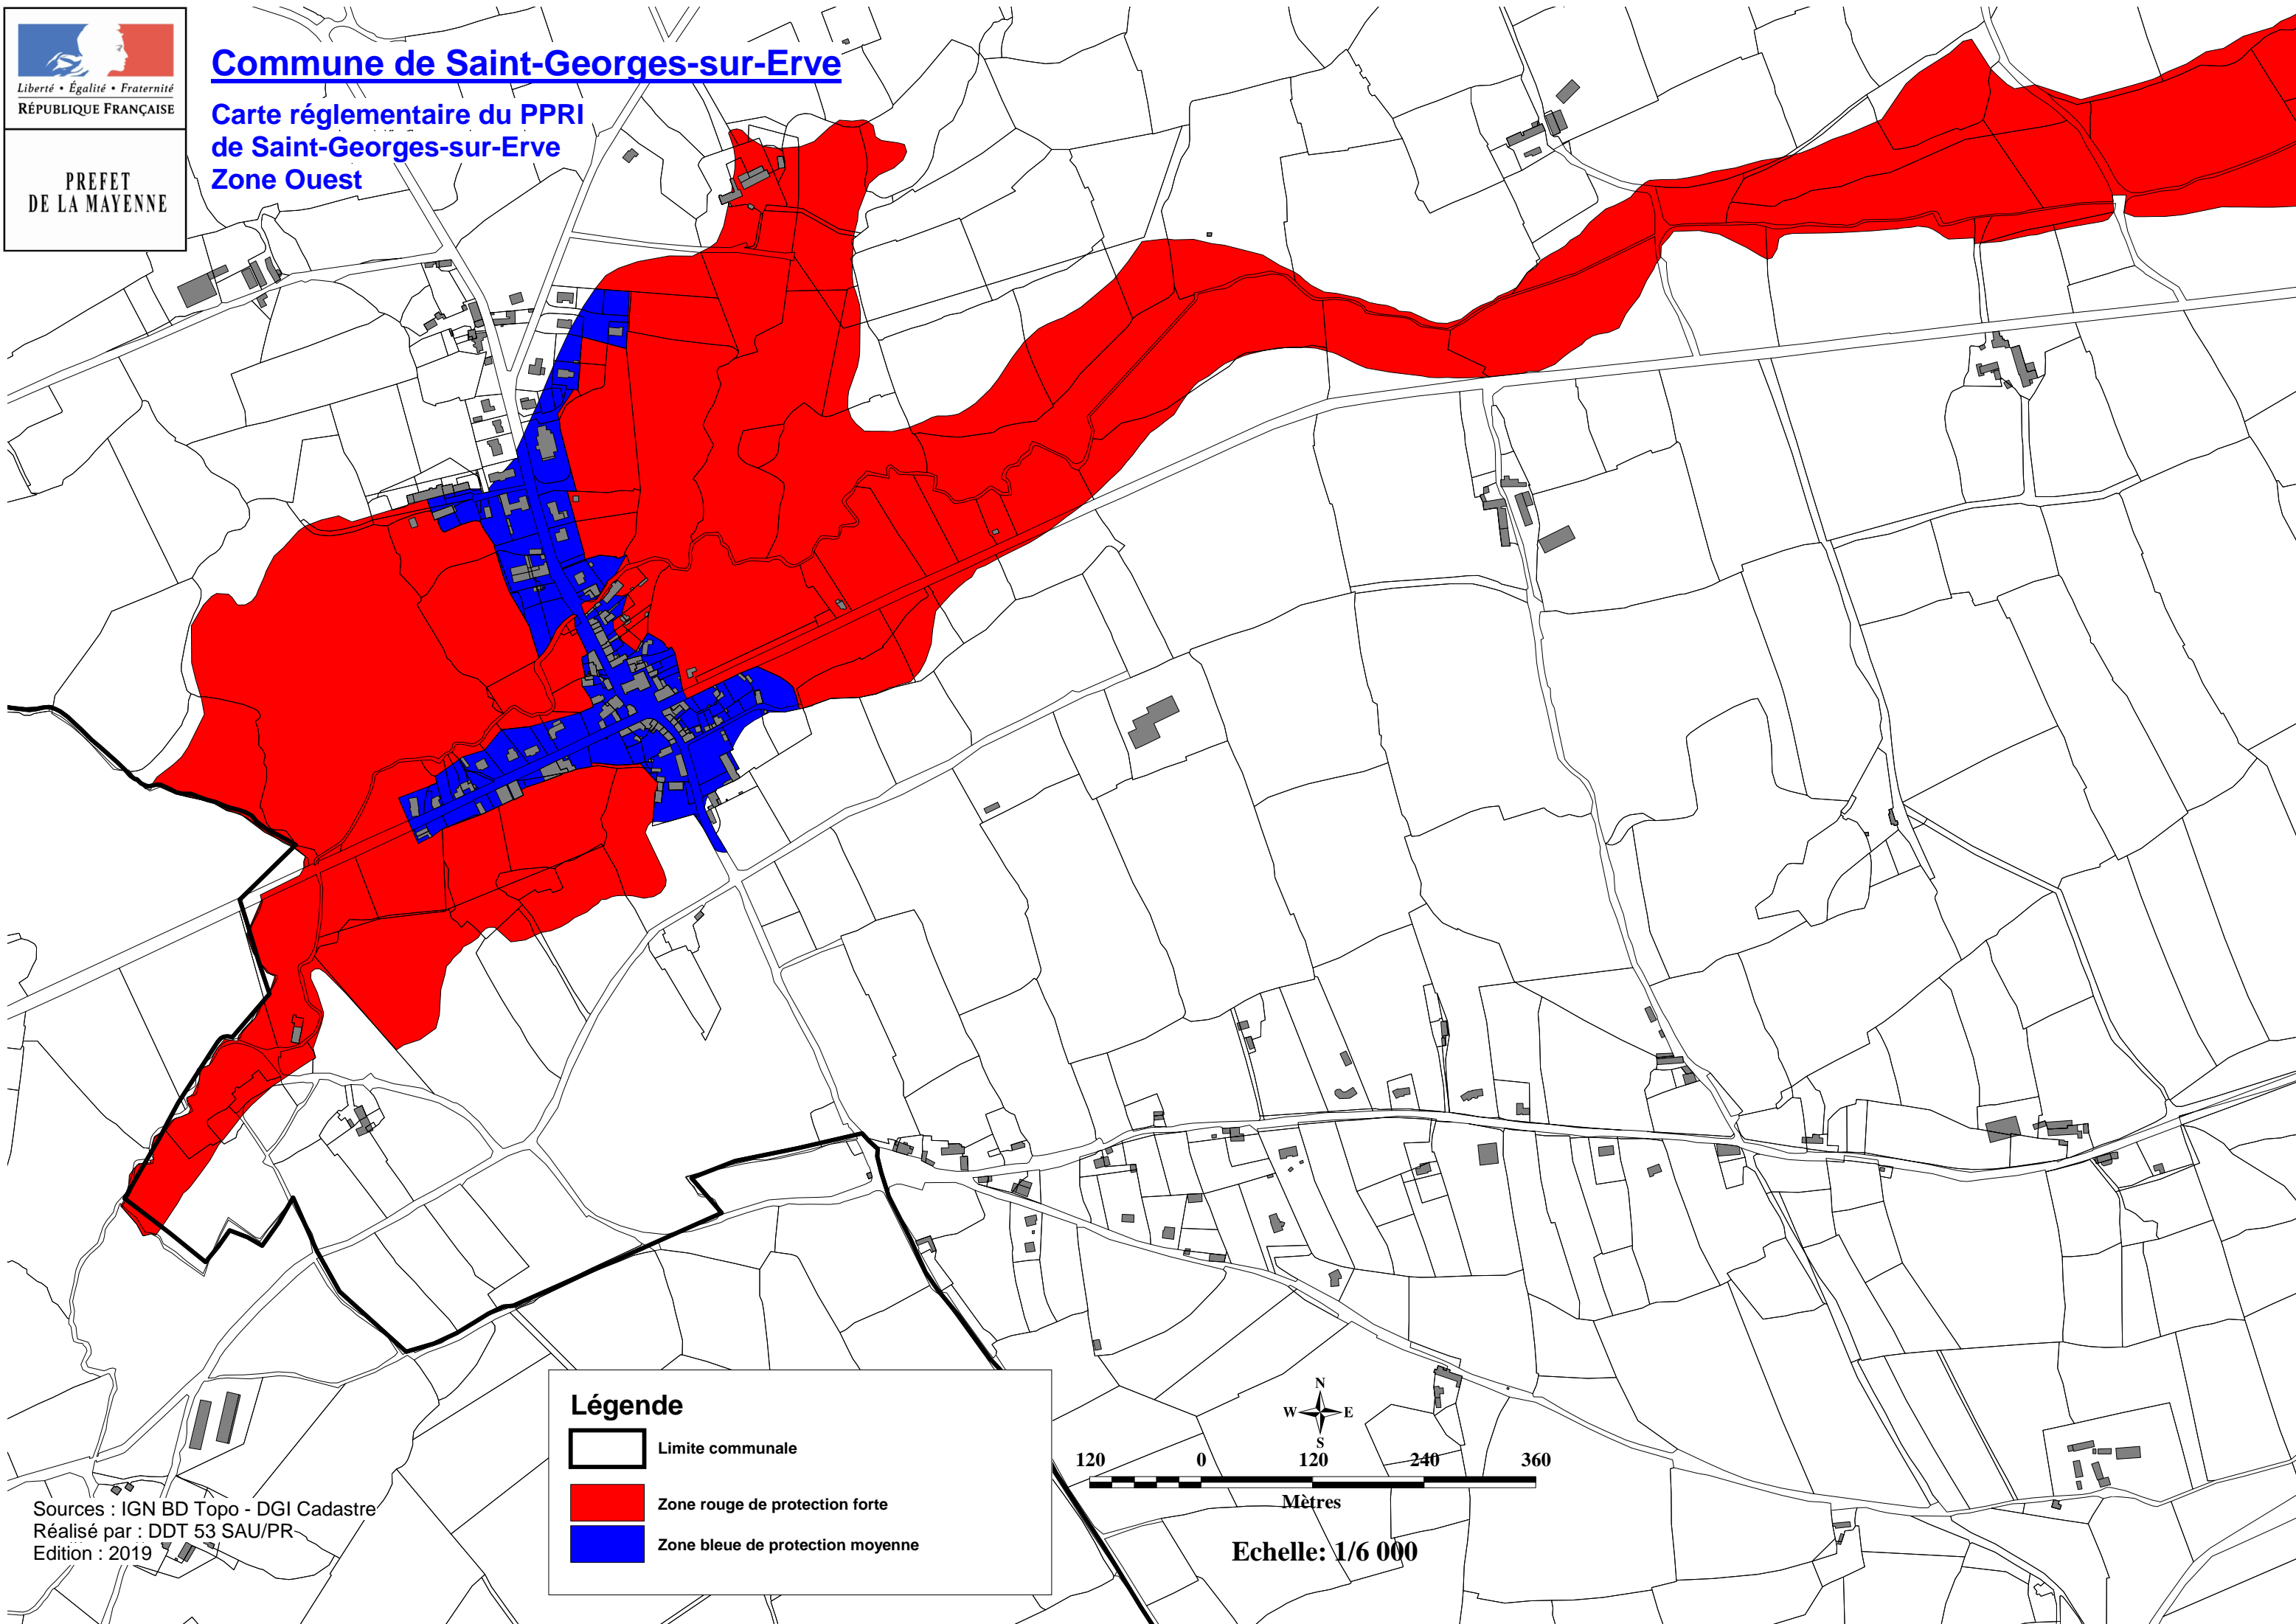

Commune de Saint-Georges-sur-Erve

Carte réglementaire du PPRI de Saint-Georges-sur-Erve Zone Ouest

Légende

-  Limite communale
-  Zone rouge de protection forte
-  Zone bleue de protection moyenne

Echelle: 1/6 000