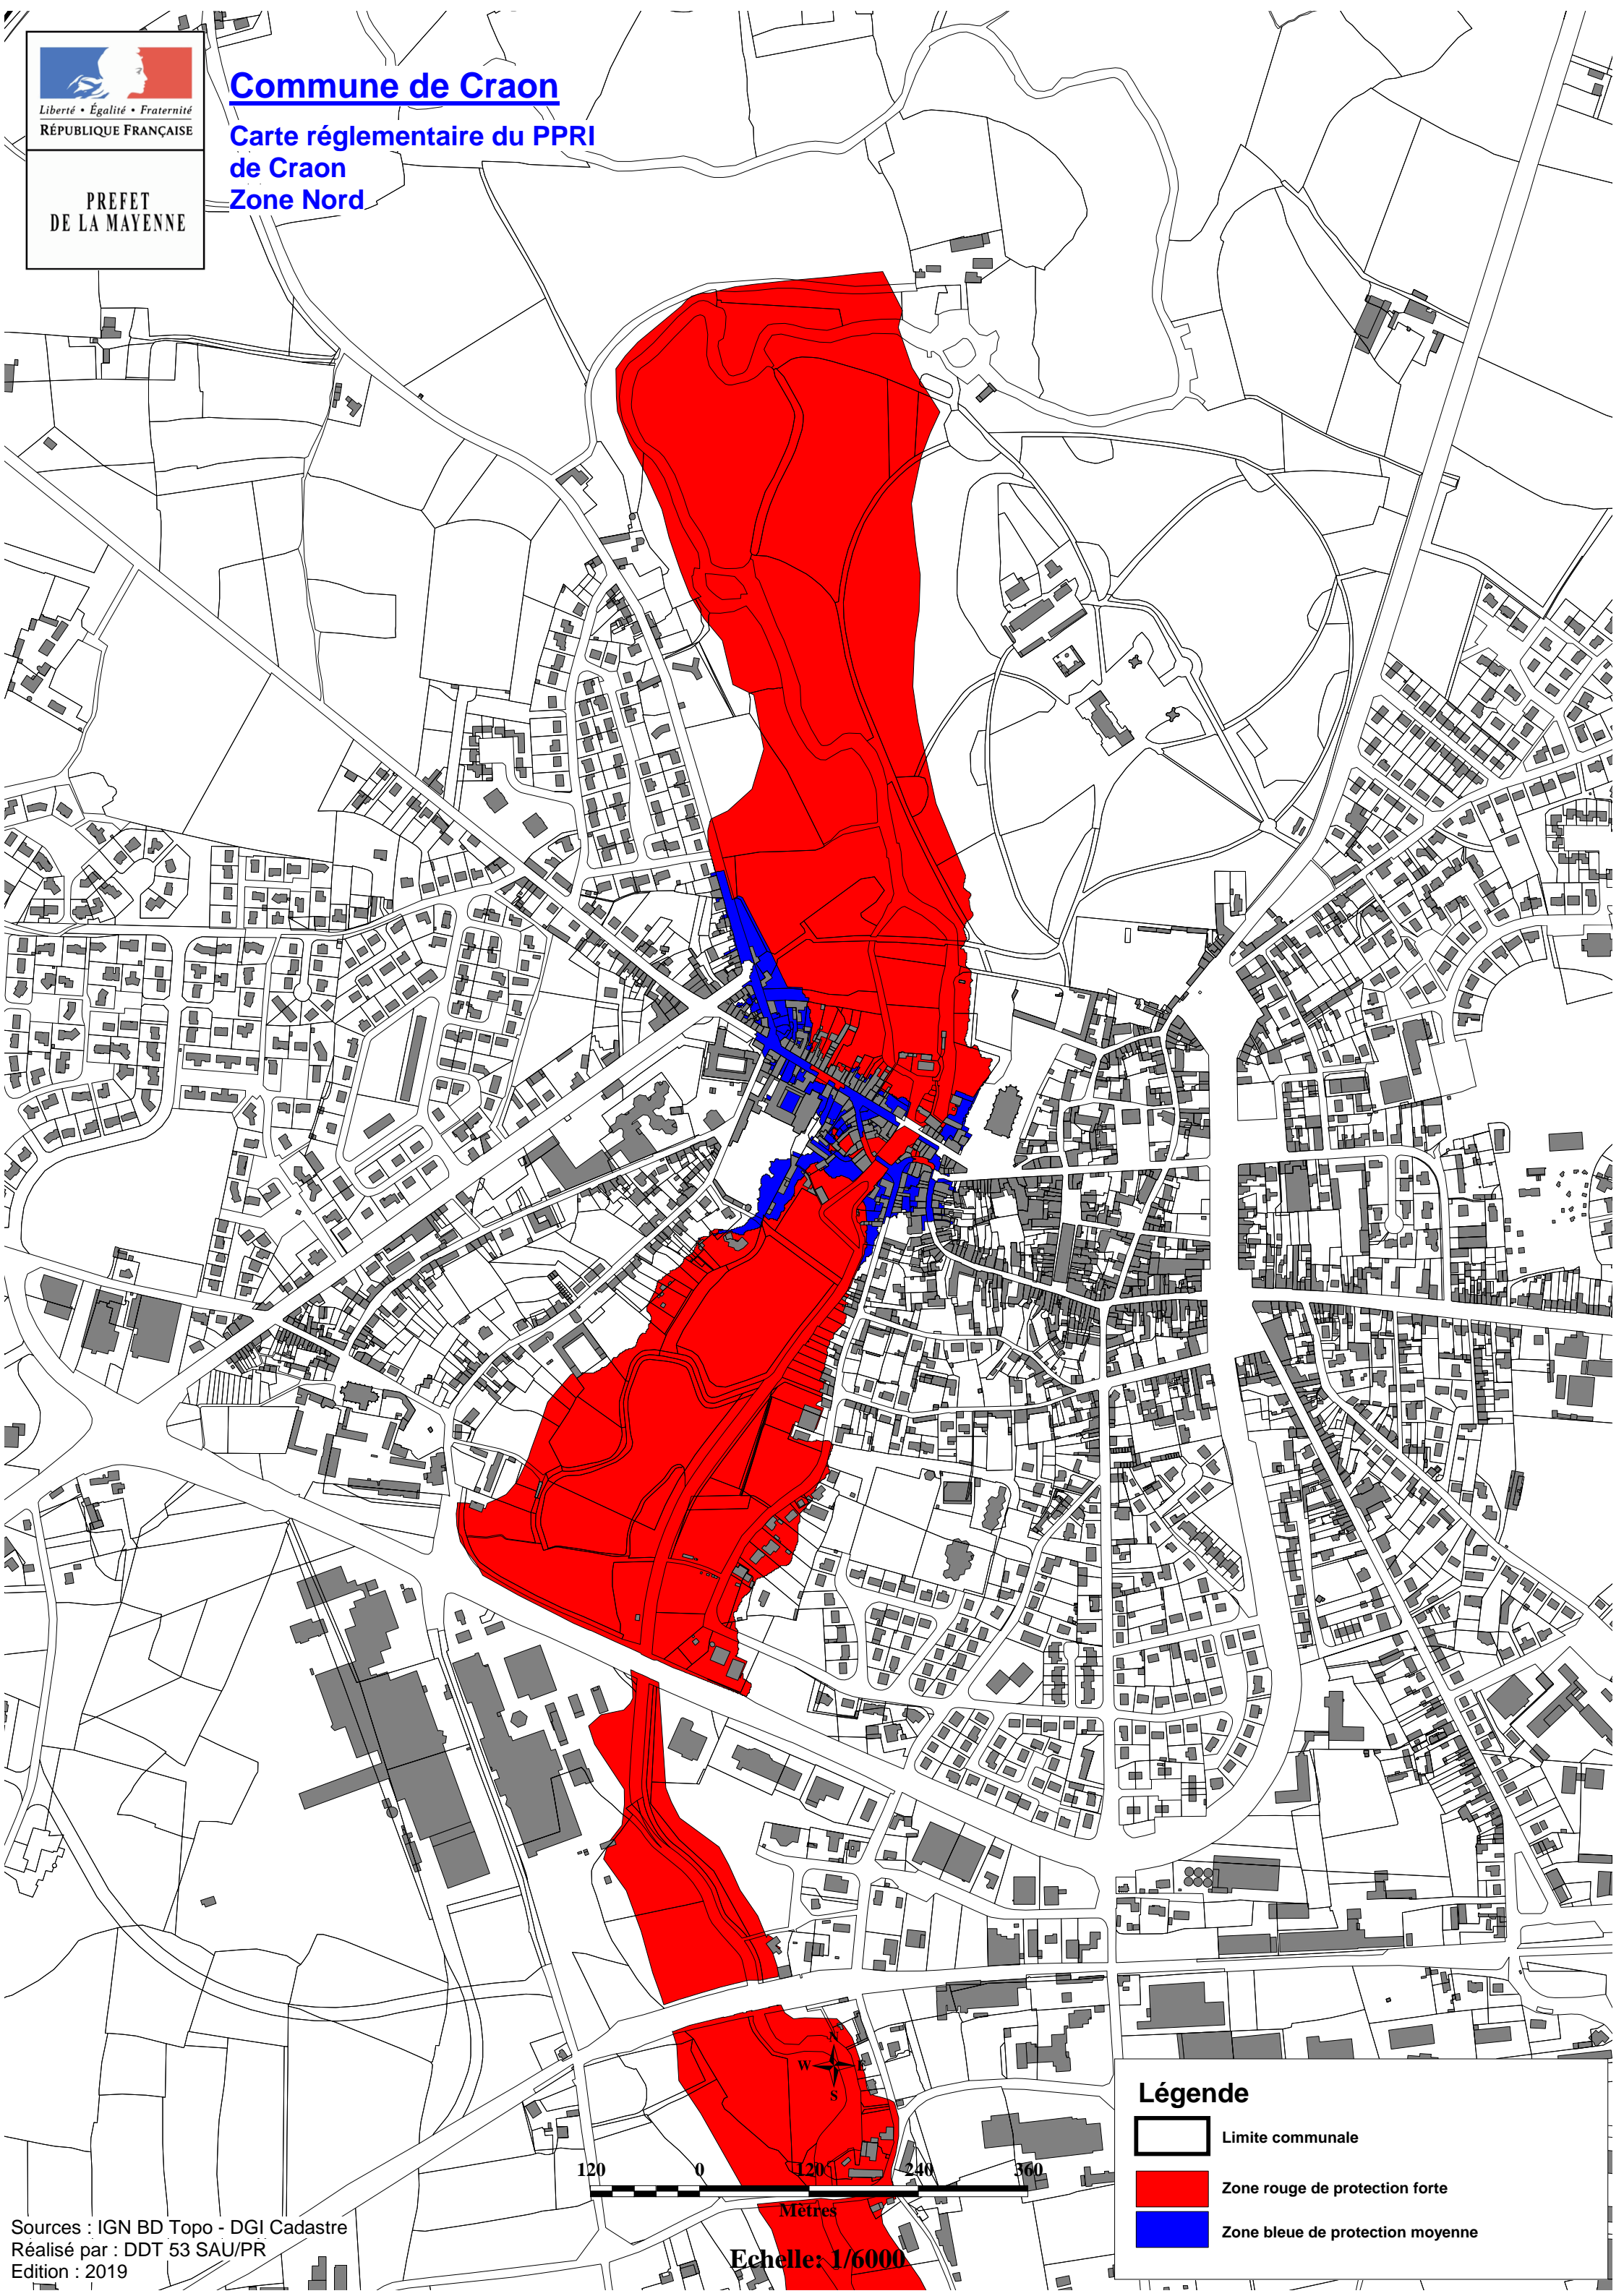

# Commune de Craon

## Carte réglementaire du PPRI de Craon Zone Nord

### Légende

-  Limite communale
-  Zone rouge de protection forte
-  Zone bleue de protection moyenne