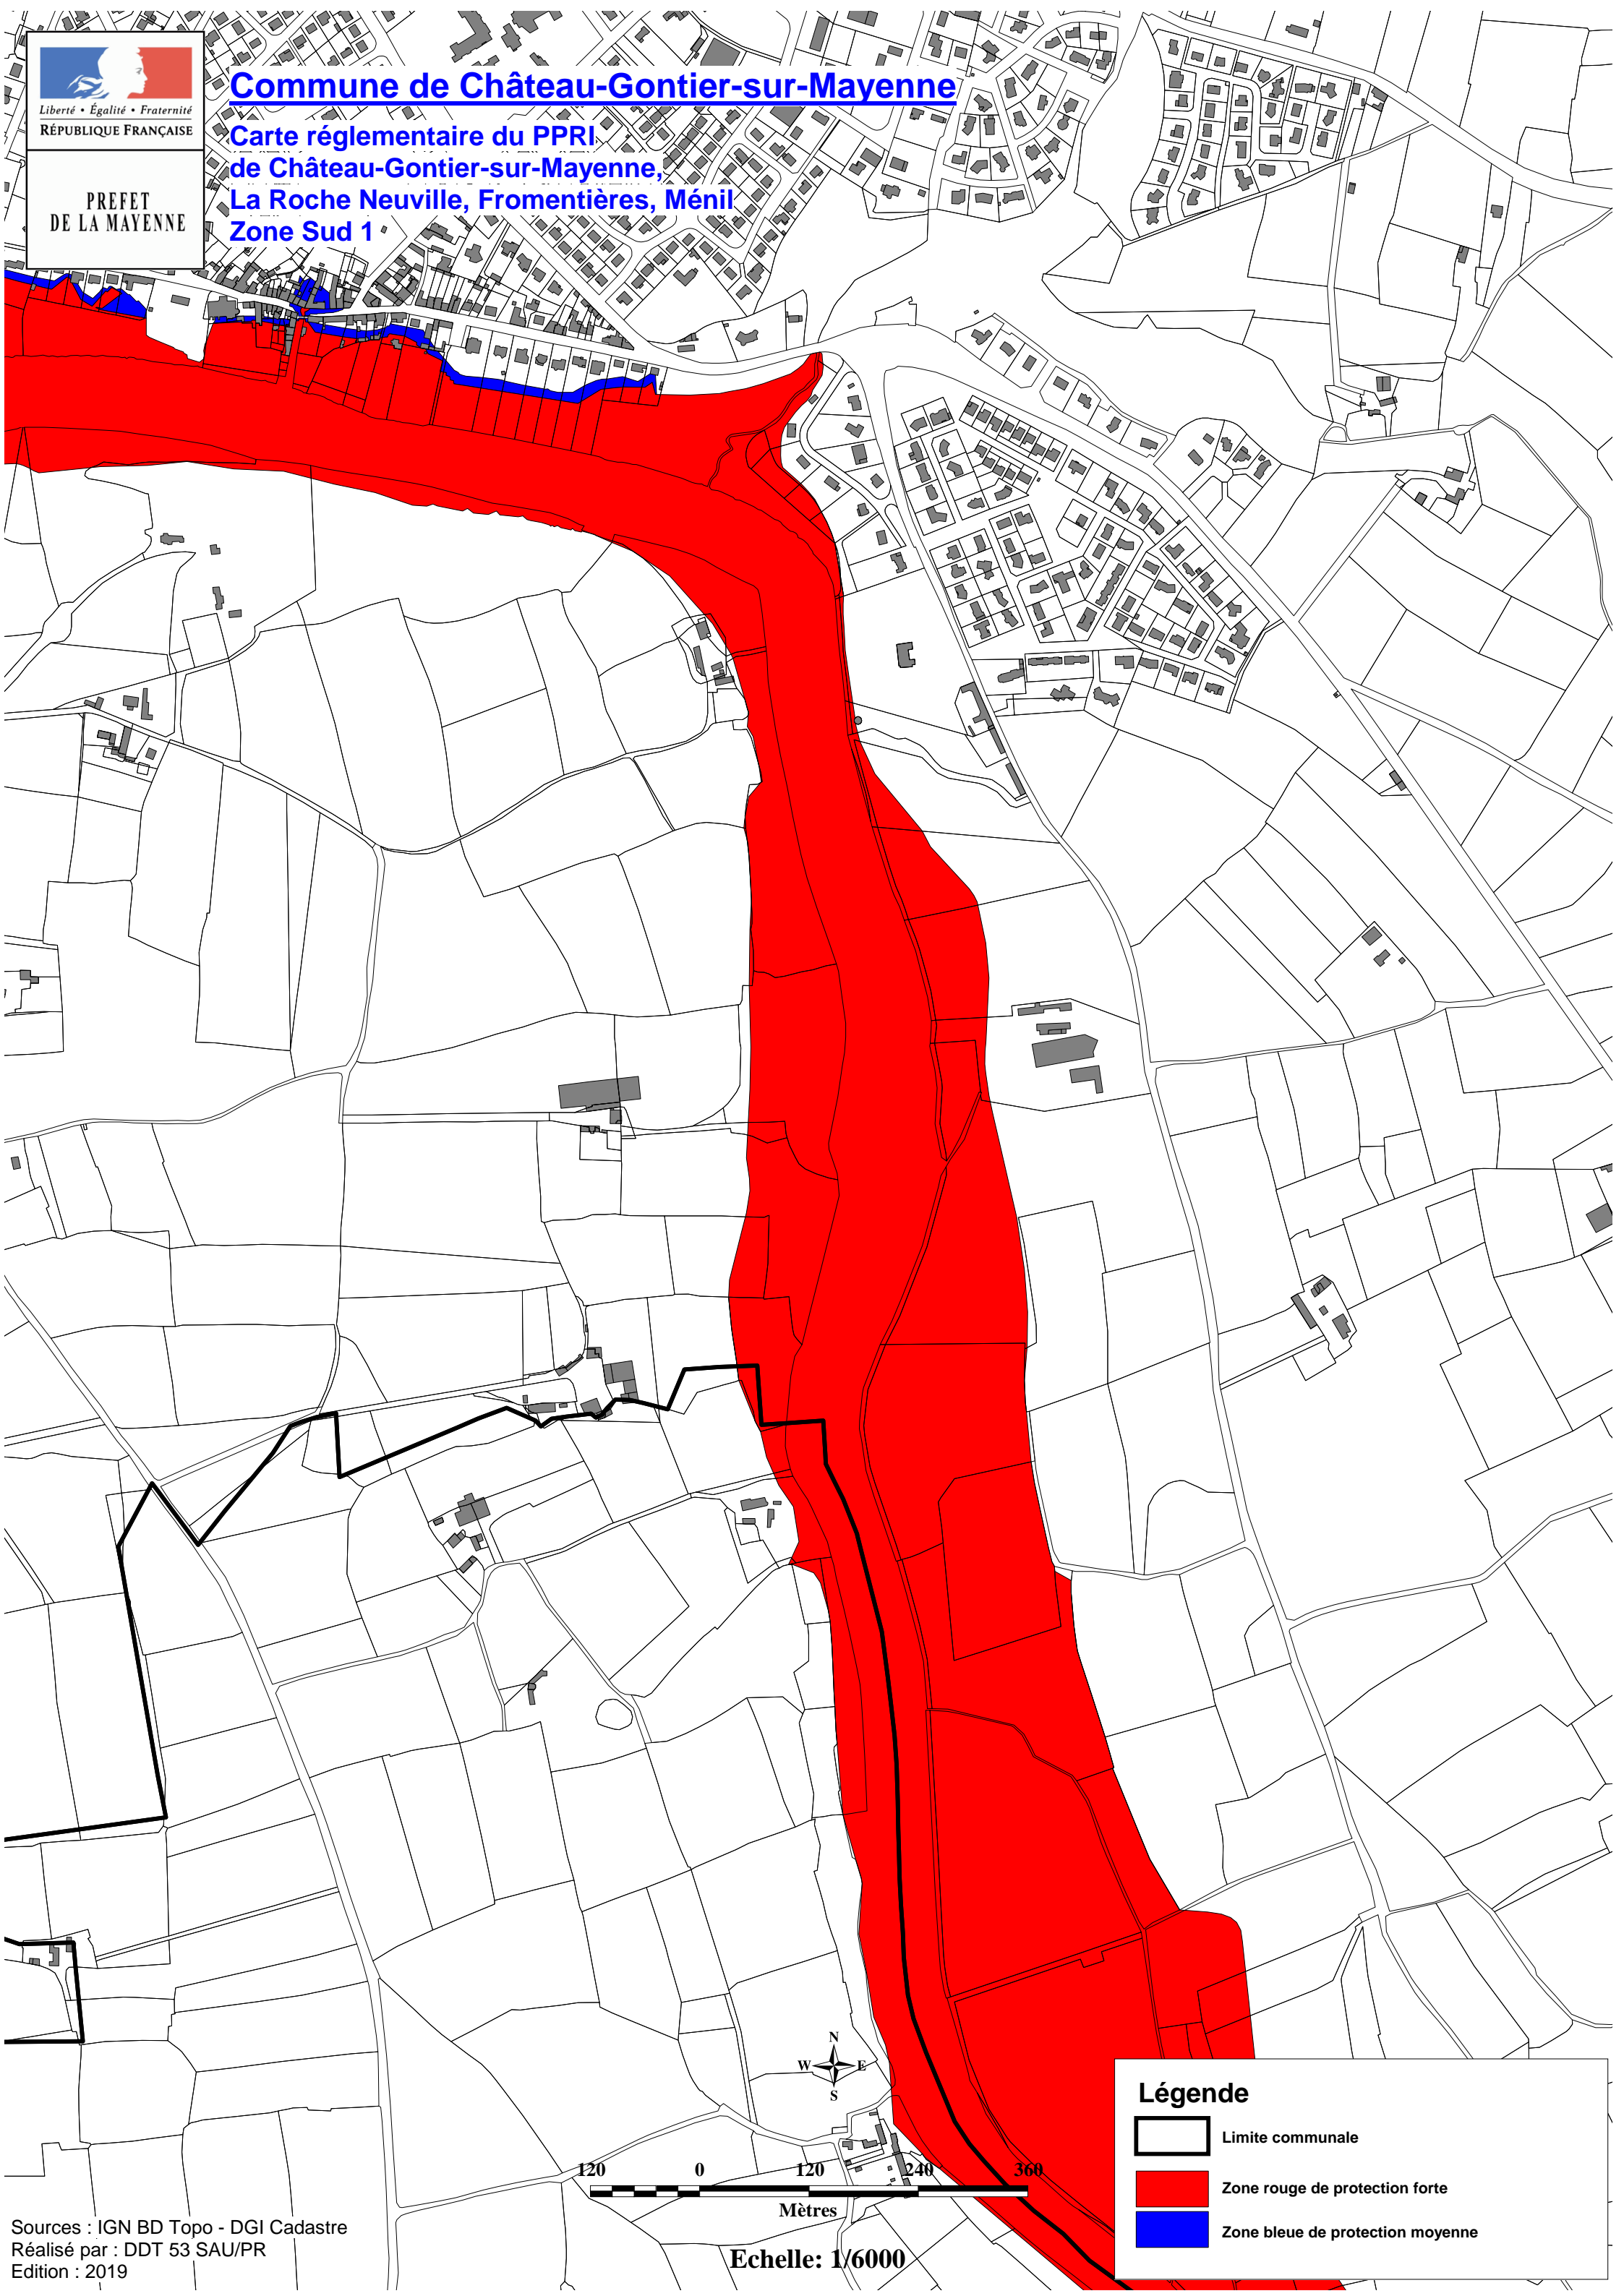

# Commune de Château-Gontier-sur-Mayenne

Carte réglementaire du PPRI  
de Château-Gontier-sur-Mayenne,  
La Roche Neuville, Fromentières, Ménil  
Zone Sud 1

Echelle: 1/6000

## Légende

-  Limite communale
-  Zone rouge de protection forte
-  Zone bleue de protection moyenne