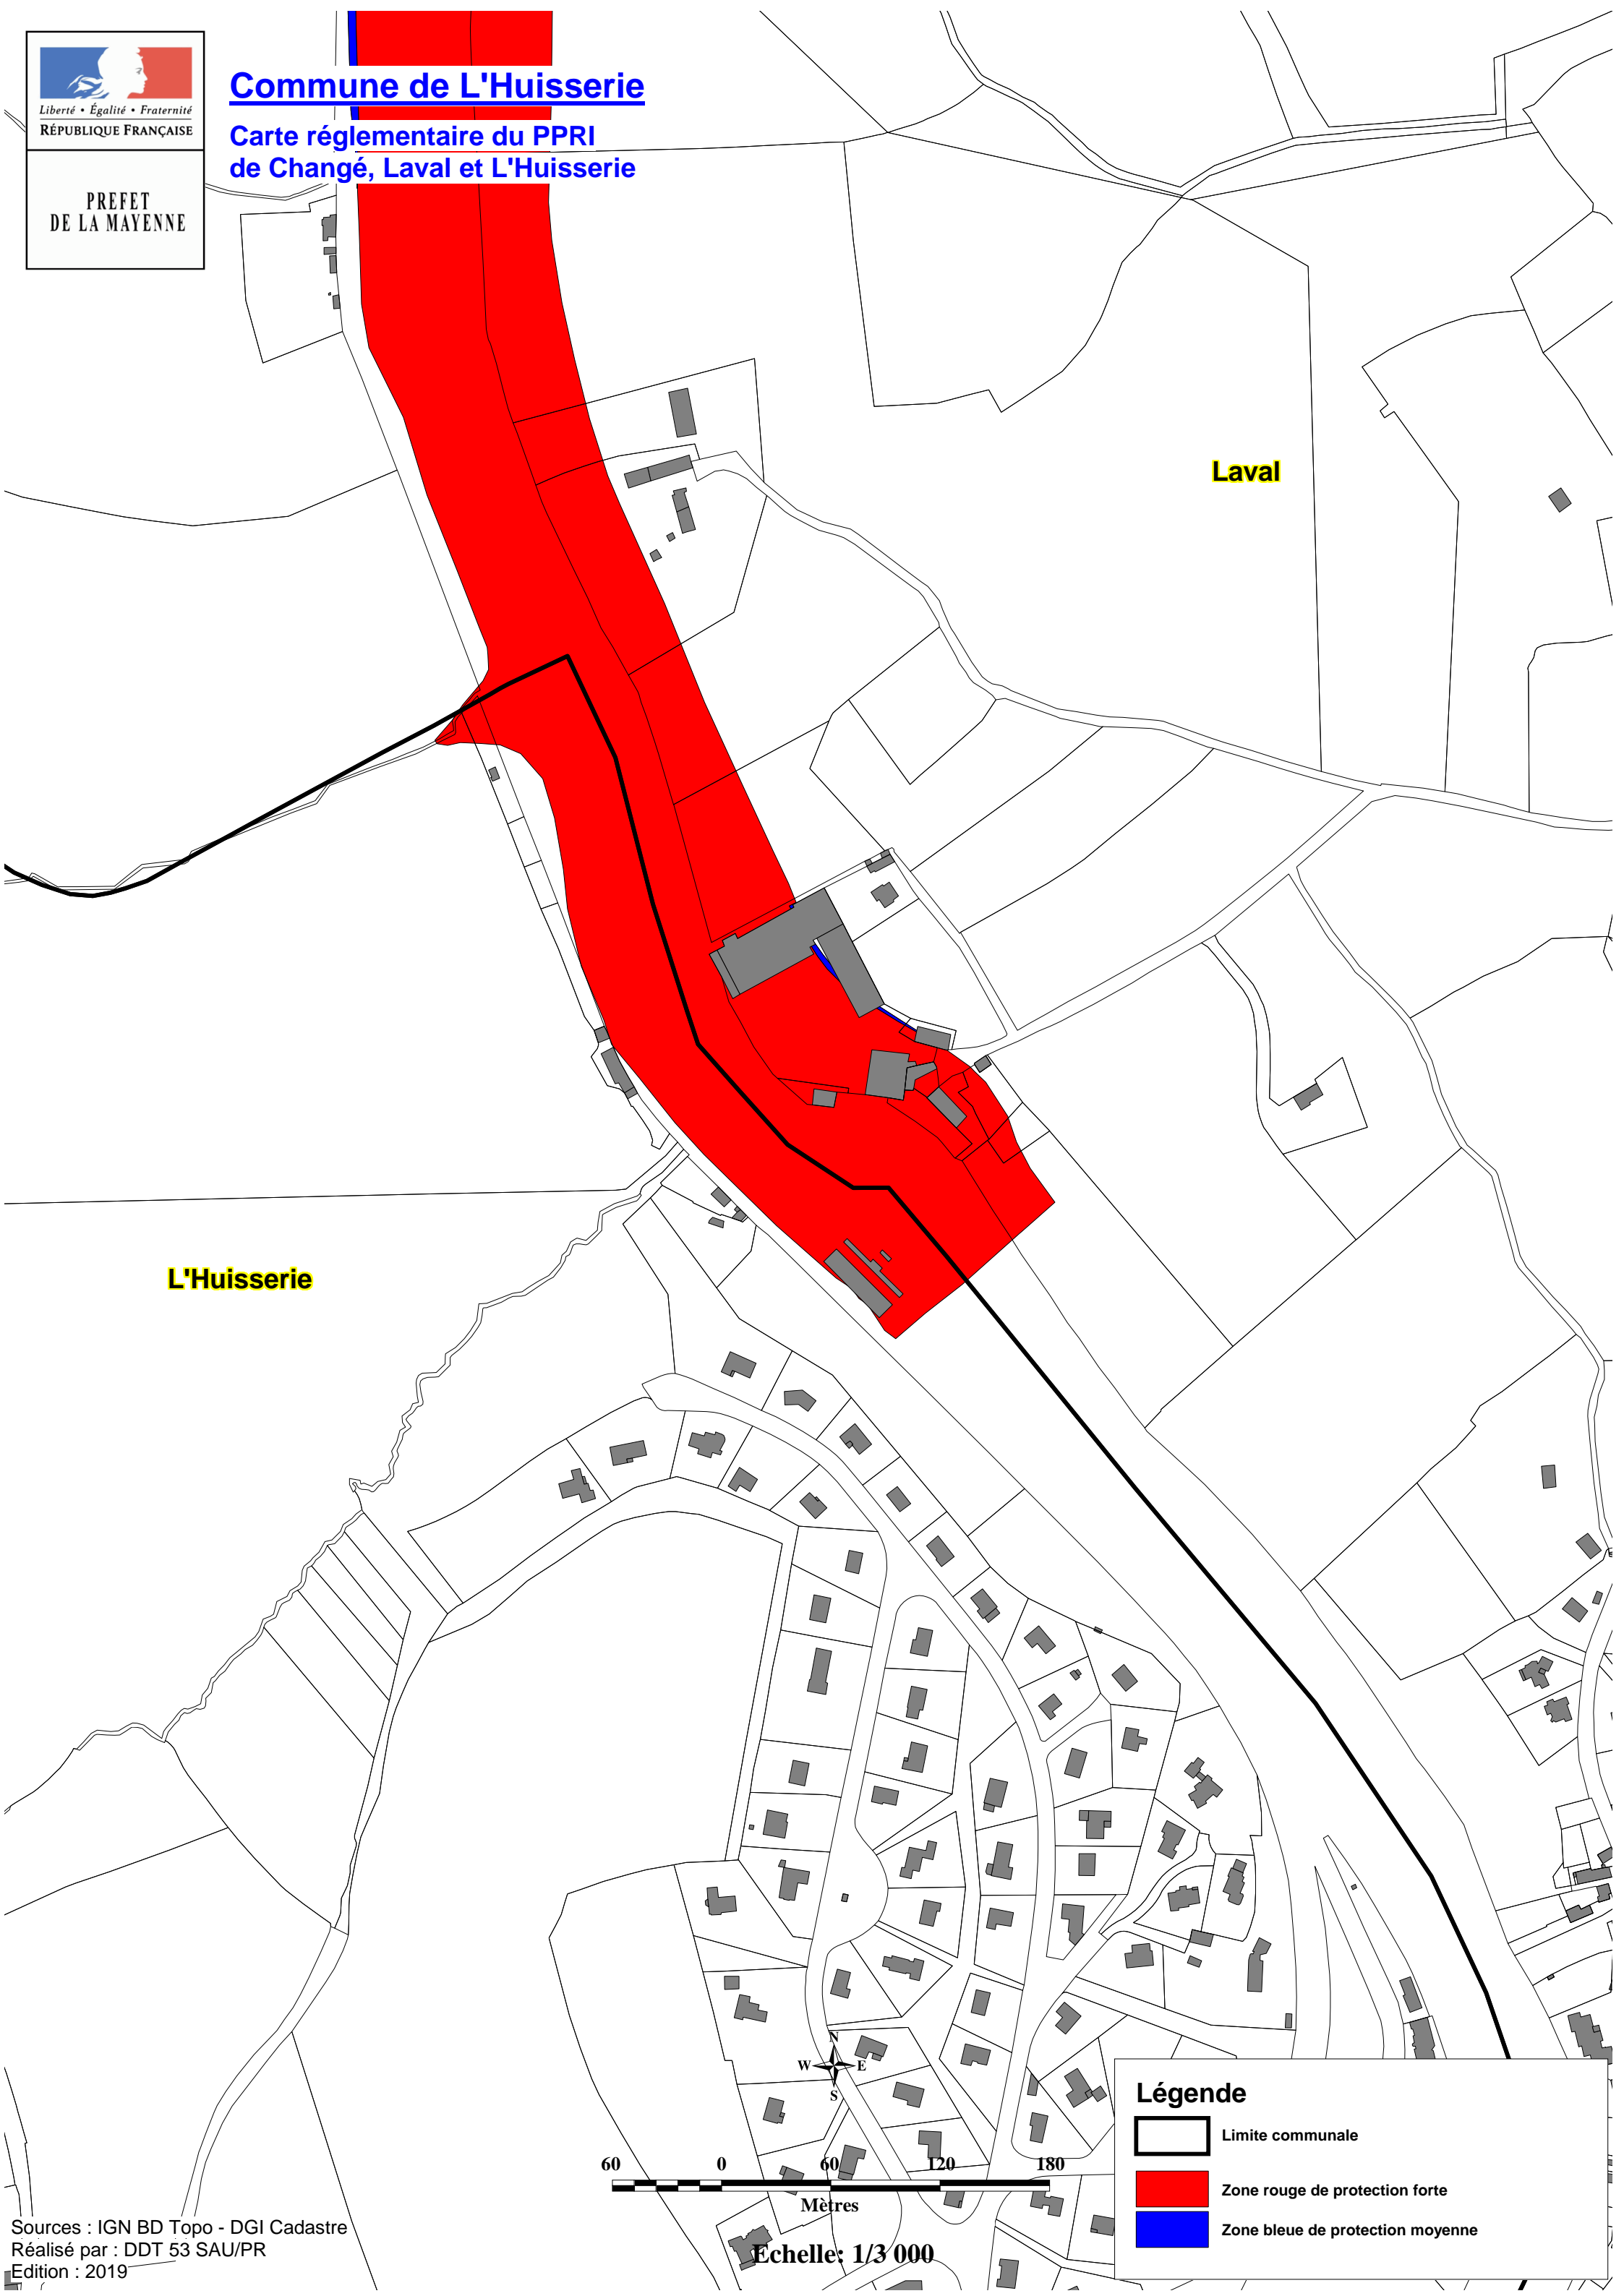

Commune de L'Huisserie

Carte réglementaire du PPRI de Changé, Laval et L'Huisserie

Laval

L'Huisserie

Légende

- Limite communale
- Zone rouge de protection forte
- Zone bleue de protection moyenne

Echelle: 1/3 000