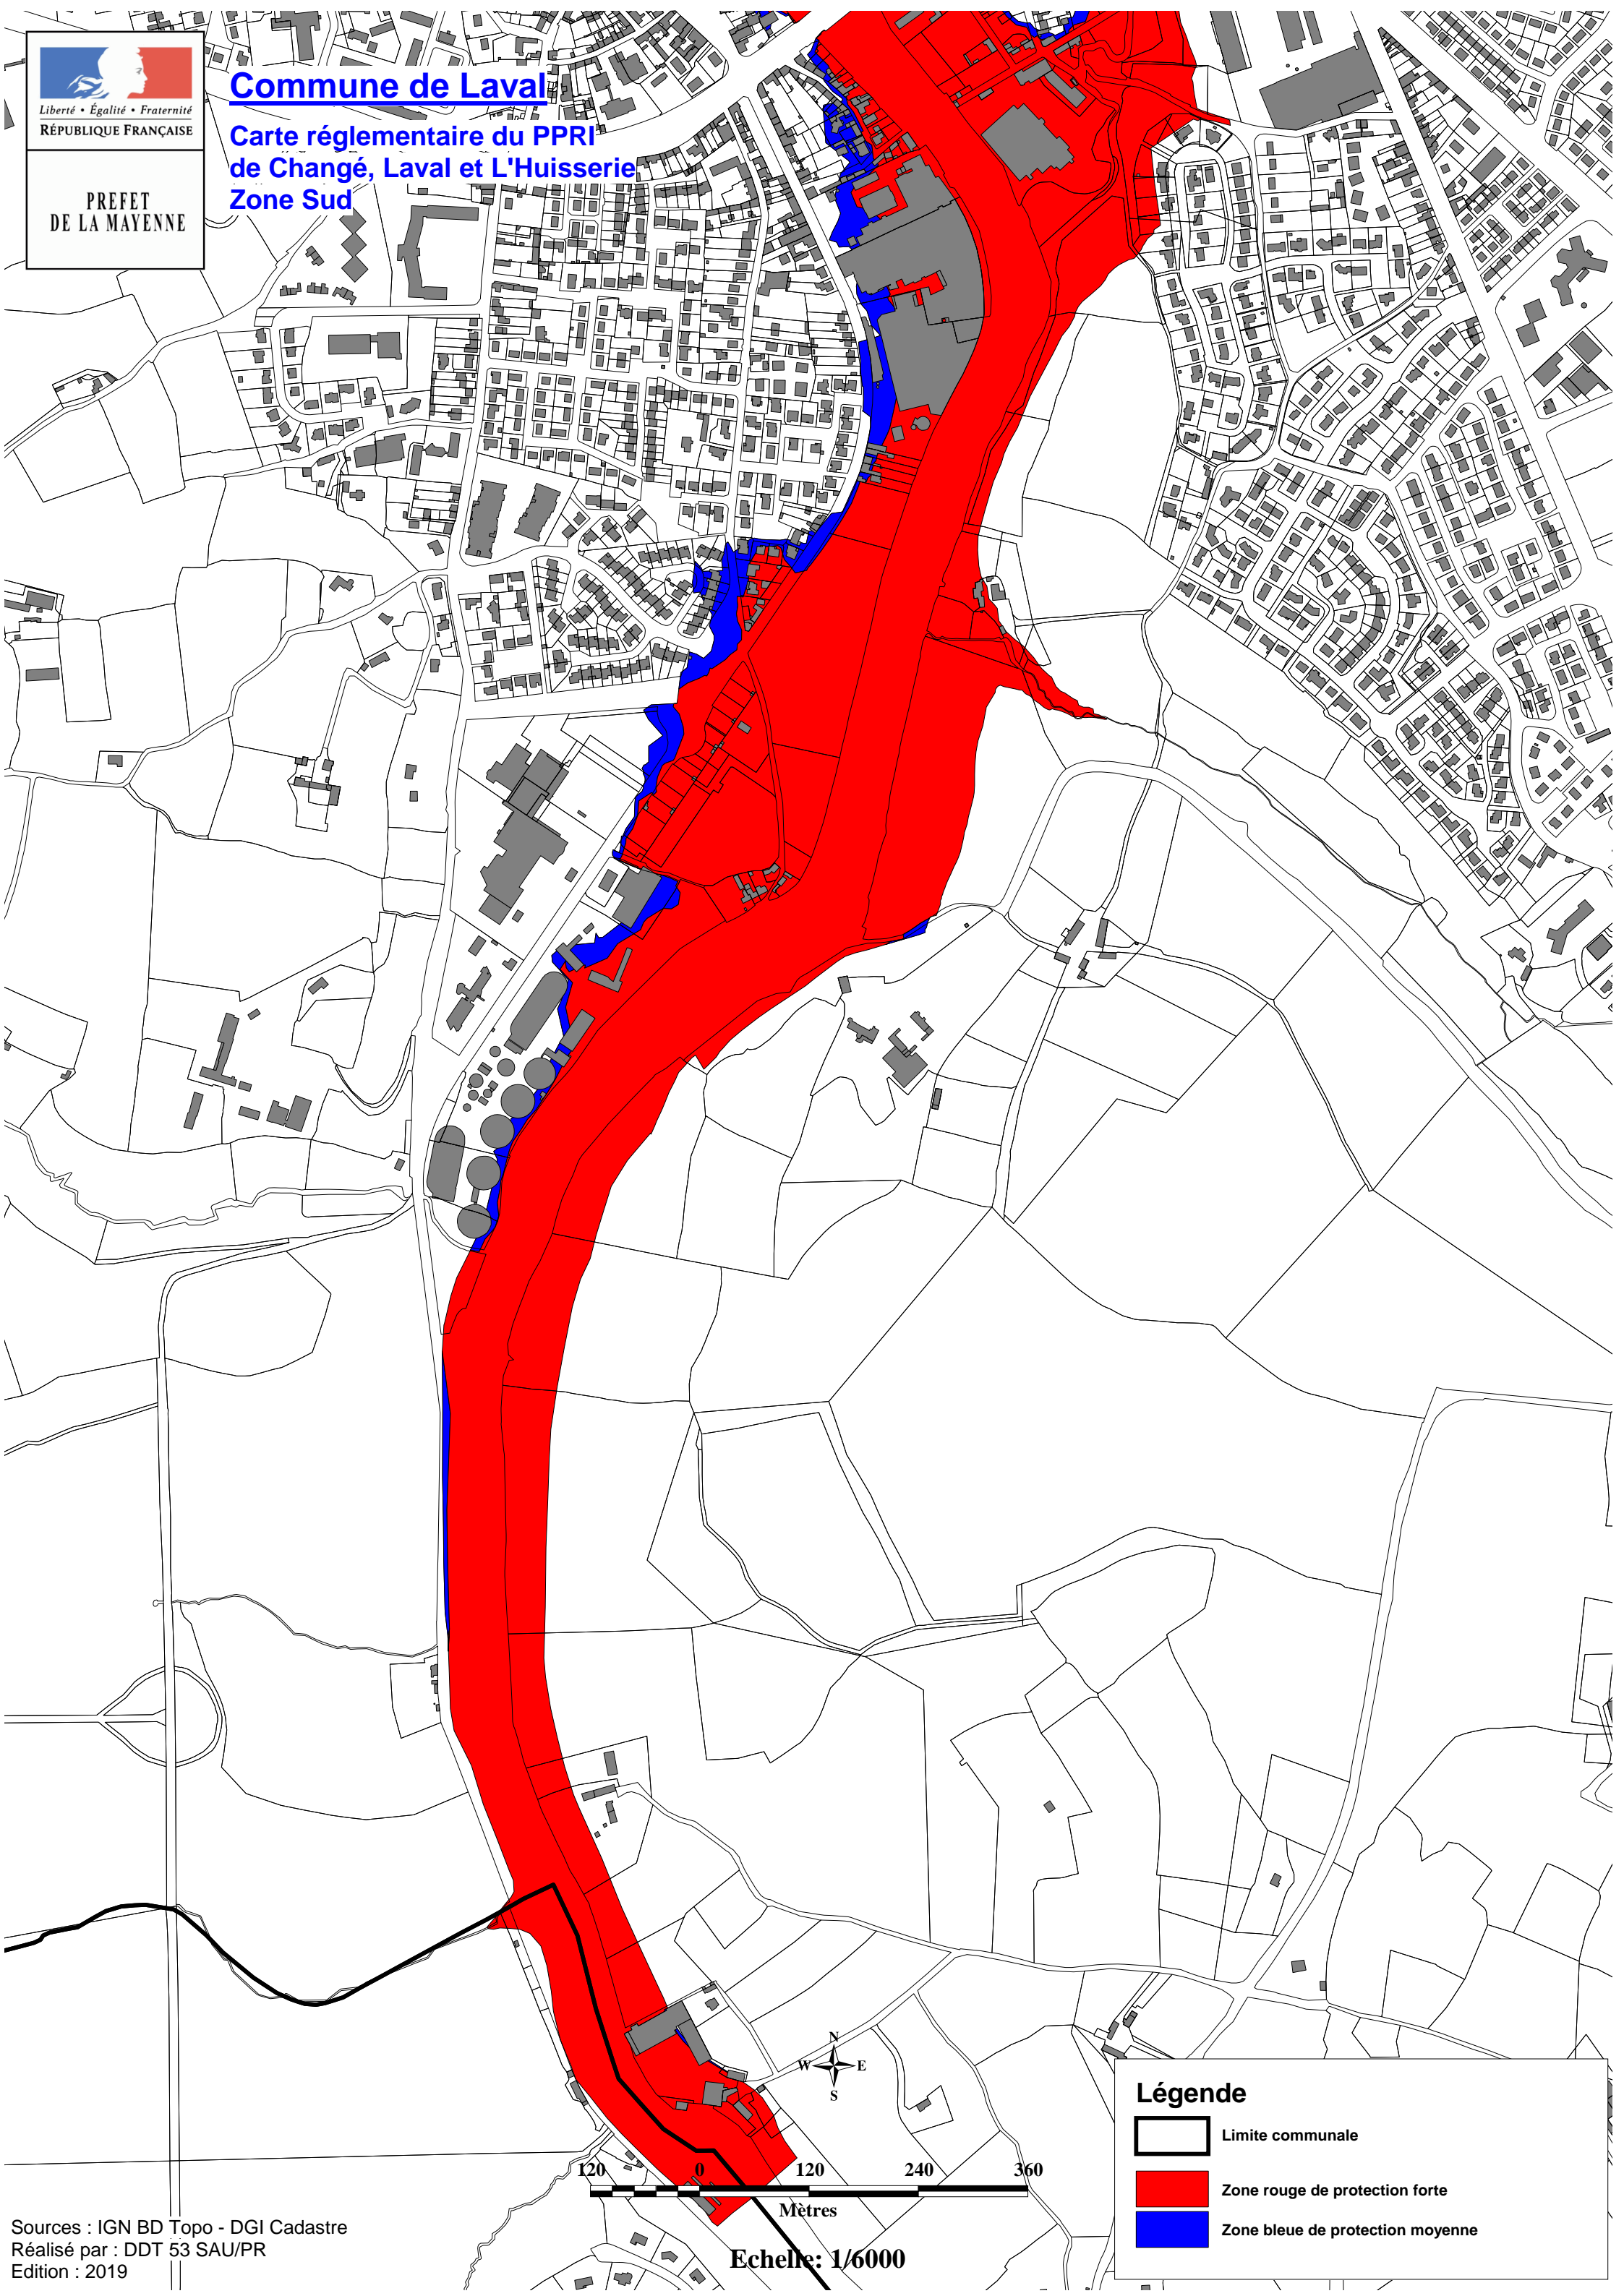

Commune de Laval

Carte réglementaire du PPRI de Changé, Laval et L'Huisserie Zone Sud

Légende

-  Limite communale
-  Zone rouge de protection forte
-  Zone bleue de protection moyenne