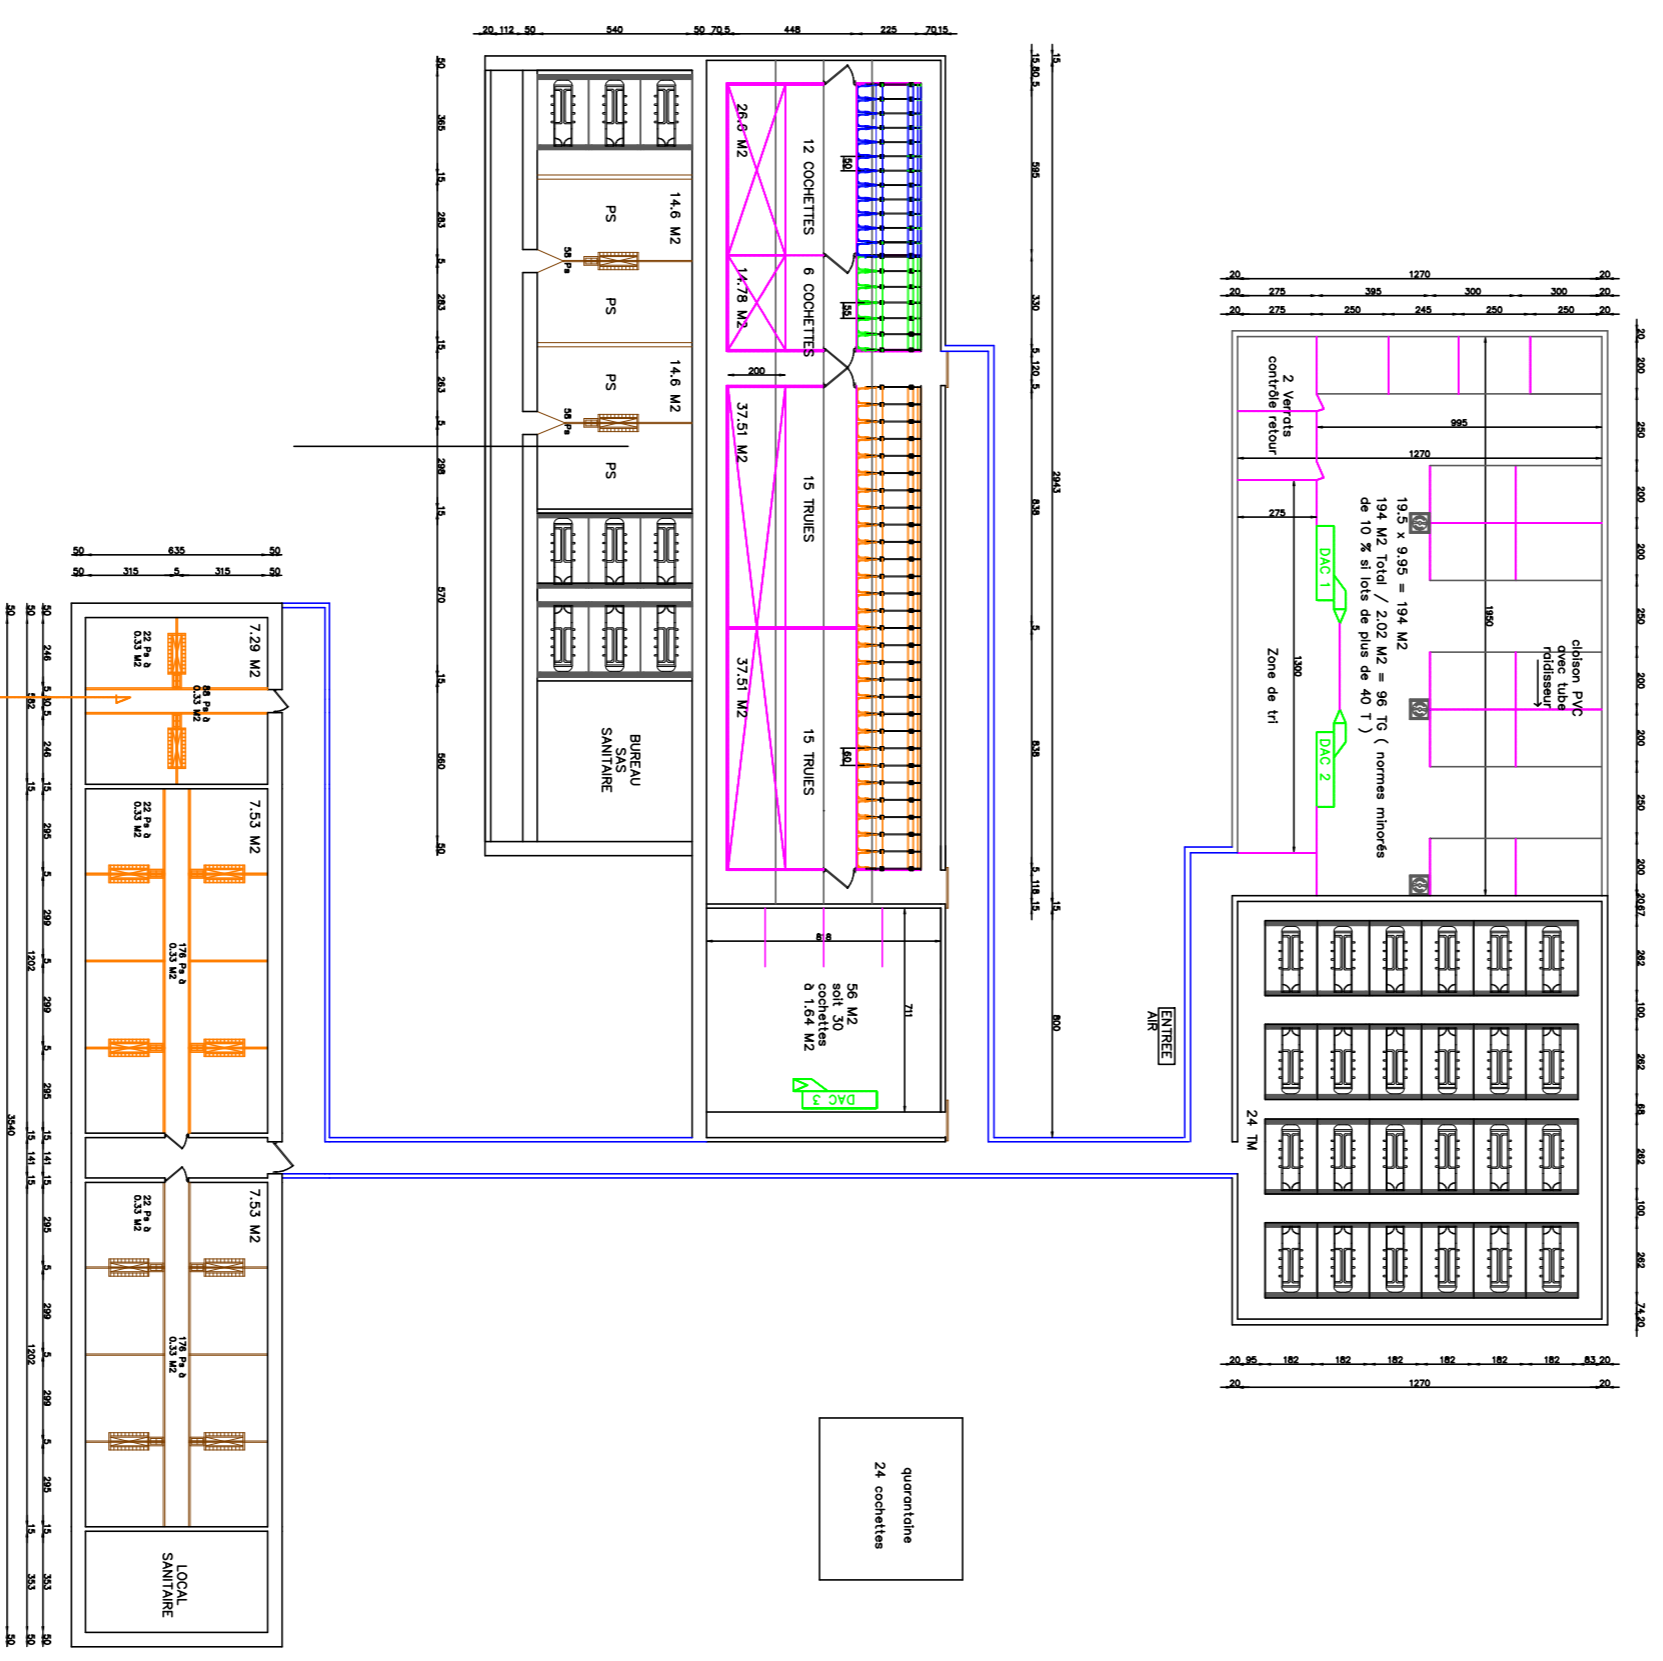

SITE NAISSAGE FLECHERE

- 30 Tables x 5 Bordes
- soit 150 représentatifs + 2 verrois
- post-sevrage : 556 places
- quaternaire : 24 couchettes

post-sevrage 88 places

LOT1
176 Ps Mâles
de 6 à 30 kgs
à 0,33 M2
pendant 7
semaines

LOT2
176 Ps Mâles
de 6 à 30 kgs
à 0,33 M2
pendant 7
semaines

SITE ENGRAISSEMENT OUZIL
= 924 Anx Eq autorisés (les mâles)

Fin lots
108 Pc Mâles
/ paille

post-sevrage : 608 places – engraissement : 1029 places (les femelles)

SITE ENGRAISSEMENT ROAUDIERE

LOT 1
200 Ps Femelles
de 6 à 30 kgs
à 0,33 M2
pendant 3,5 semaines

LOT 2
180 Ps Femelles
de 15 à 30 kgs
à 0,33 M2
pendant 3,5
semaines

LOT 5
186 Pc Femelles
de la 17ème sem
à l'abattage

LOT 6
204 Pc Femelles
à 1 M2
de la 17ème sem
à l'abattage

EARL POURIAS
la Rouaudière
53 CONGRIER
année 2020