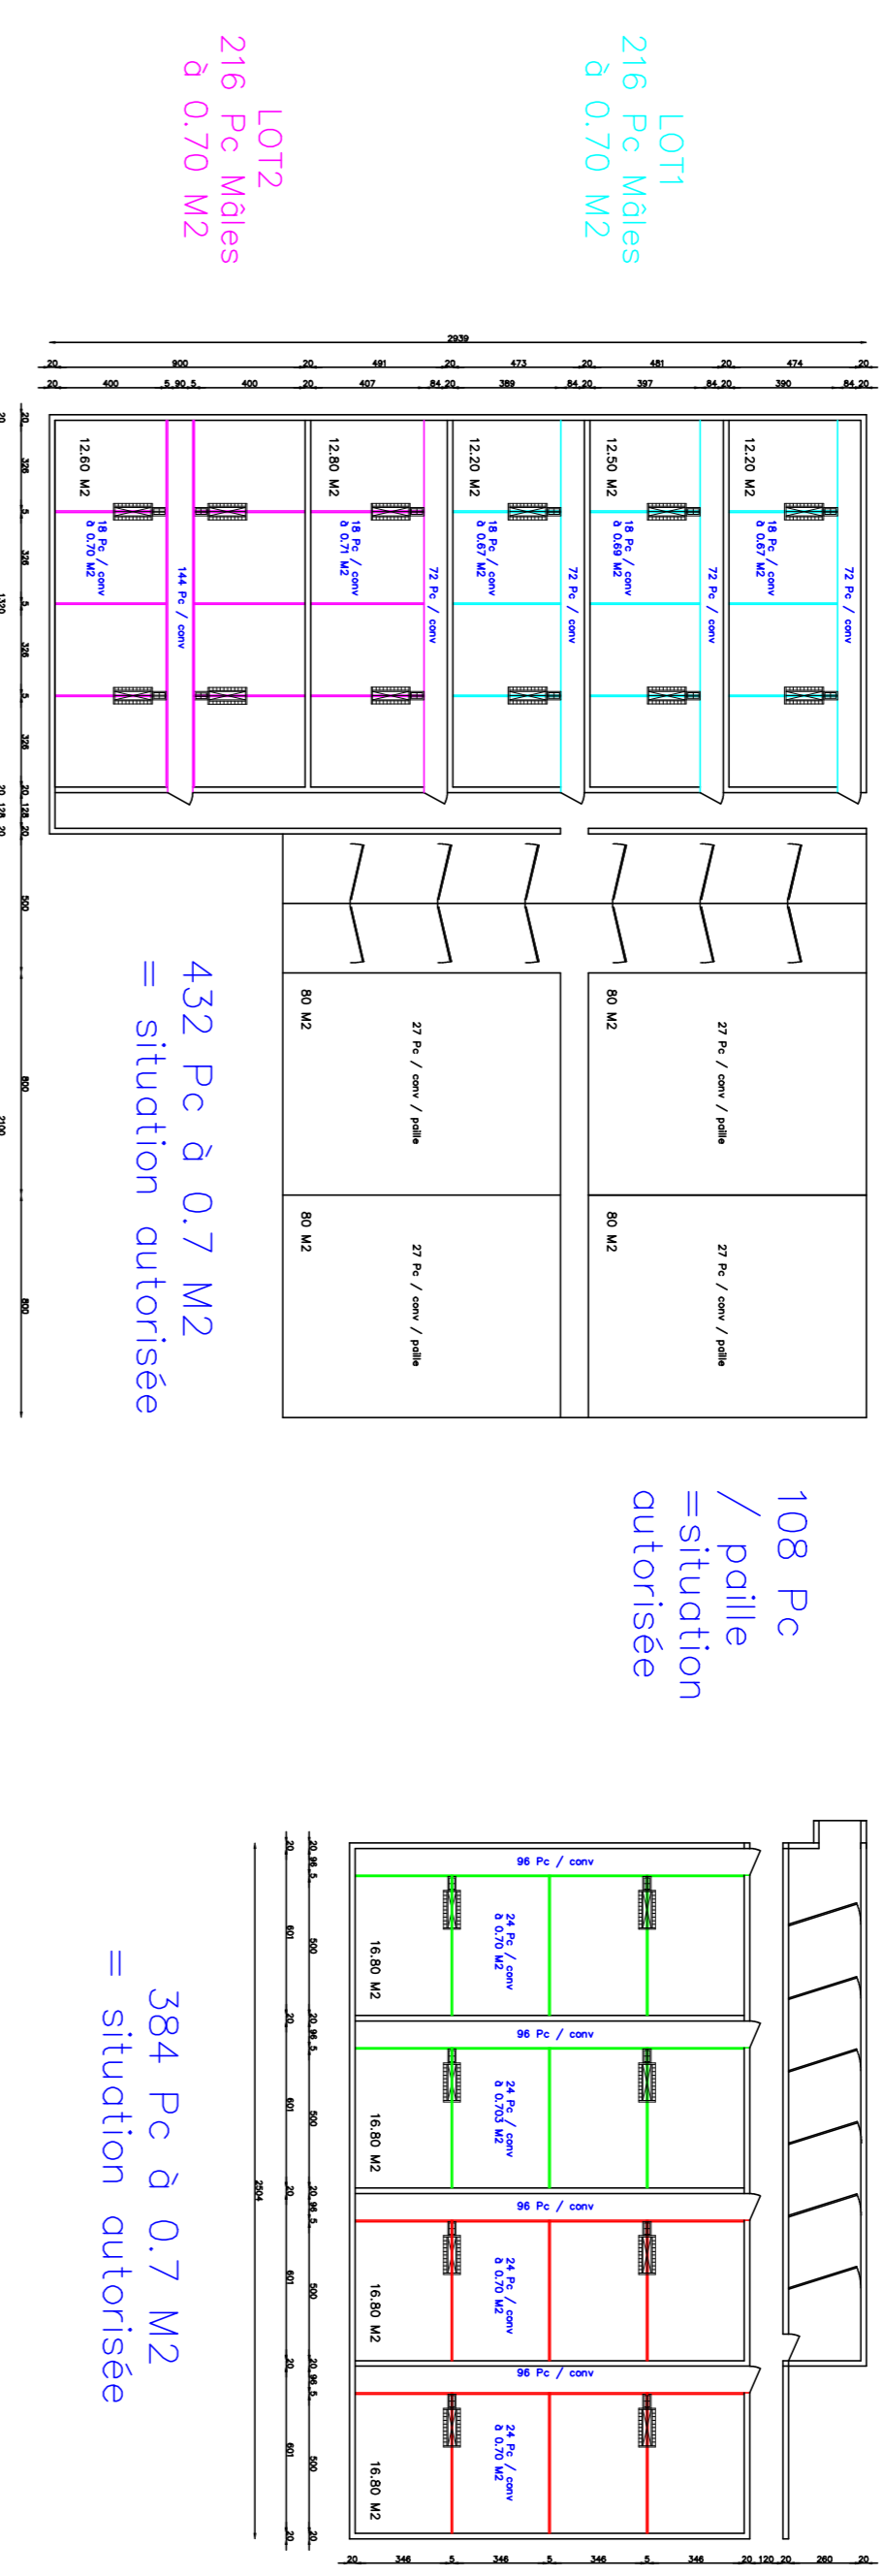

SITE NAISSAGE FLECHERE

- 30 Tables x 5 Bordes
- soit 150 représentatifs + 2 verrois
- post-sevrage : 556 places
- quaternaire : 24 couchettes

post-sevrage 88 places

LOT1
176 Ps Mâles
de 6 à 30 kgs
à 0,33 M2
pendant 7
semaines

LOT2
176 Ps Mâles
de 6 à 30 kgs
à 0,33 M2
pendant 7
semaines

SITE ENGRAISSEMENT OUZIL
= 924 Anx Eq autorisés (les mâles)

Fin lots
108 Pc Mâles
/ paille

post-sevrage : 608 places – engraissement : 1029 places (les femelles)

SITE ENGRAISSEMENT ROAUDIERE

LOT 1
200 Ps Femelles
de 6 à 30 kgs
à 0,33 M2
pendant 3,5 semaines

LOT 2
180 Ps Femelles
de 15 à 30 kgs
à 0,33 M2
pendant 3,5
semaines

LOT 5
186 Pc Femelles
de la 17ème sem
à l'abattage

LOT 6
204 Pc Femelles
à 1 M2
de la 17ème sem
à l'abattage

EARL POURIAS
la Rouaudière
53 CONGRIER
année 2020