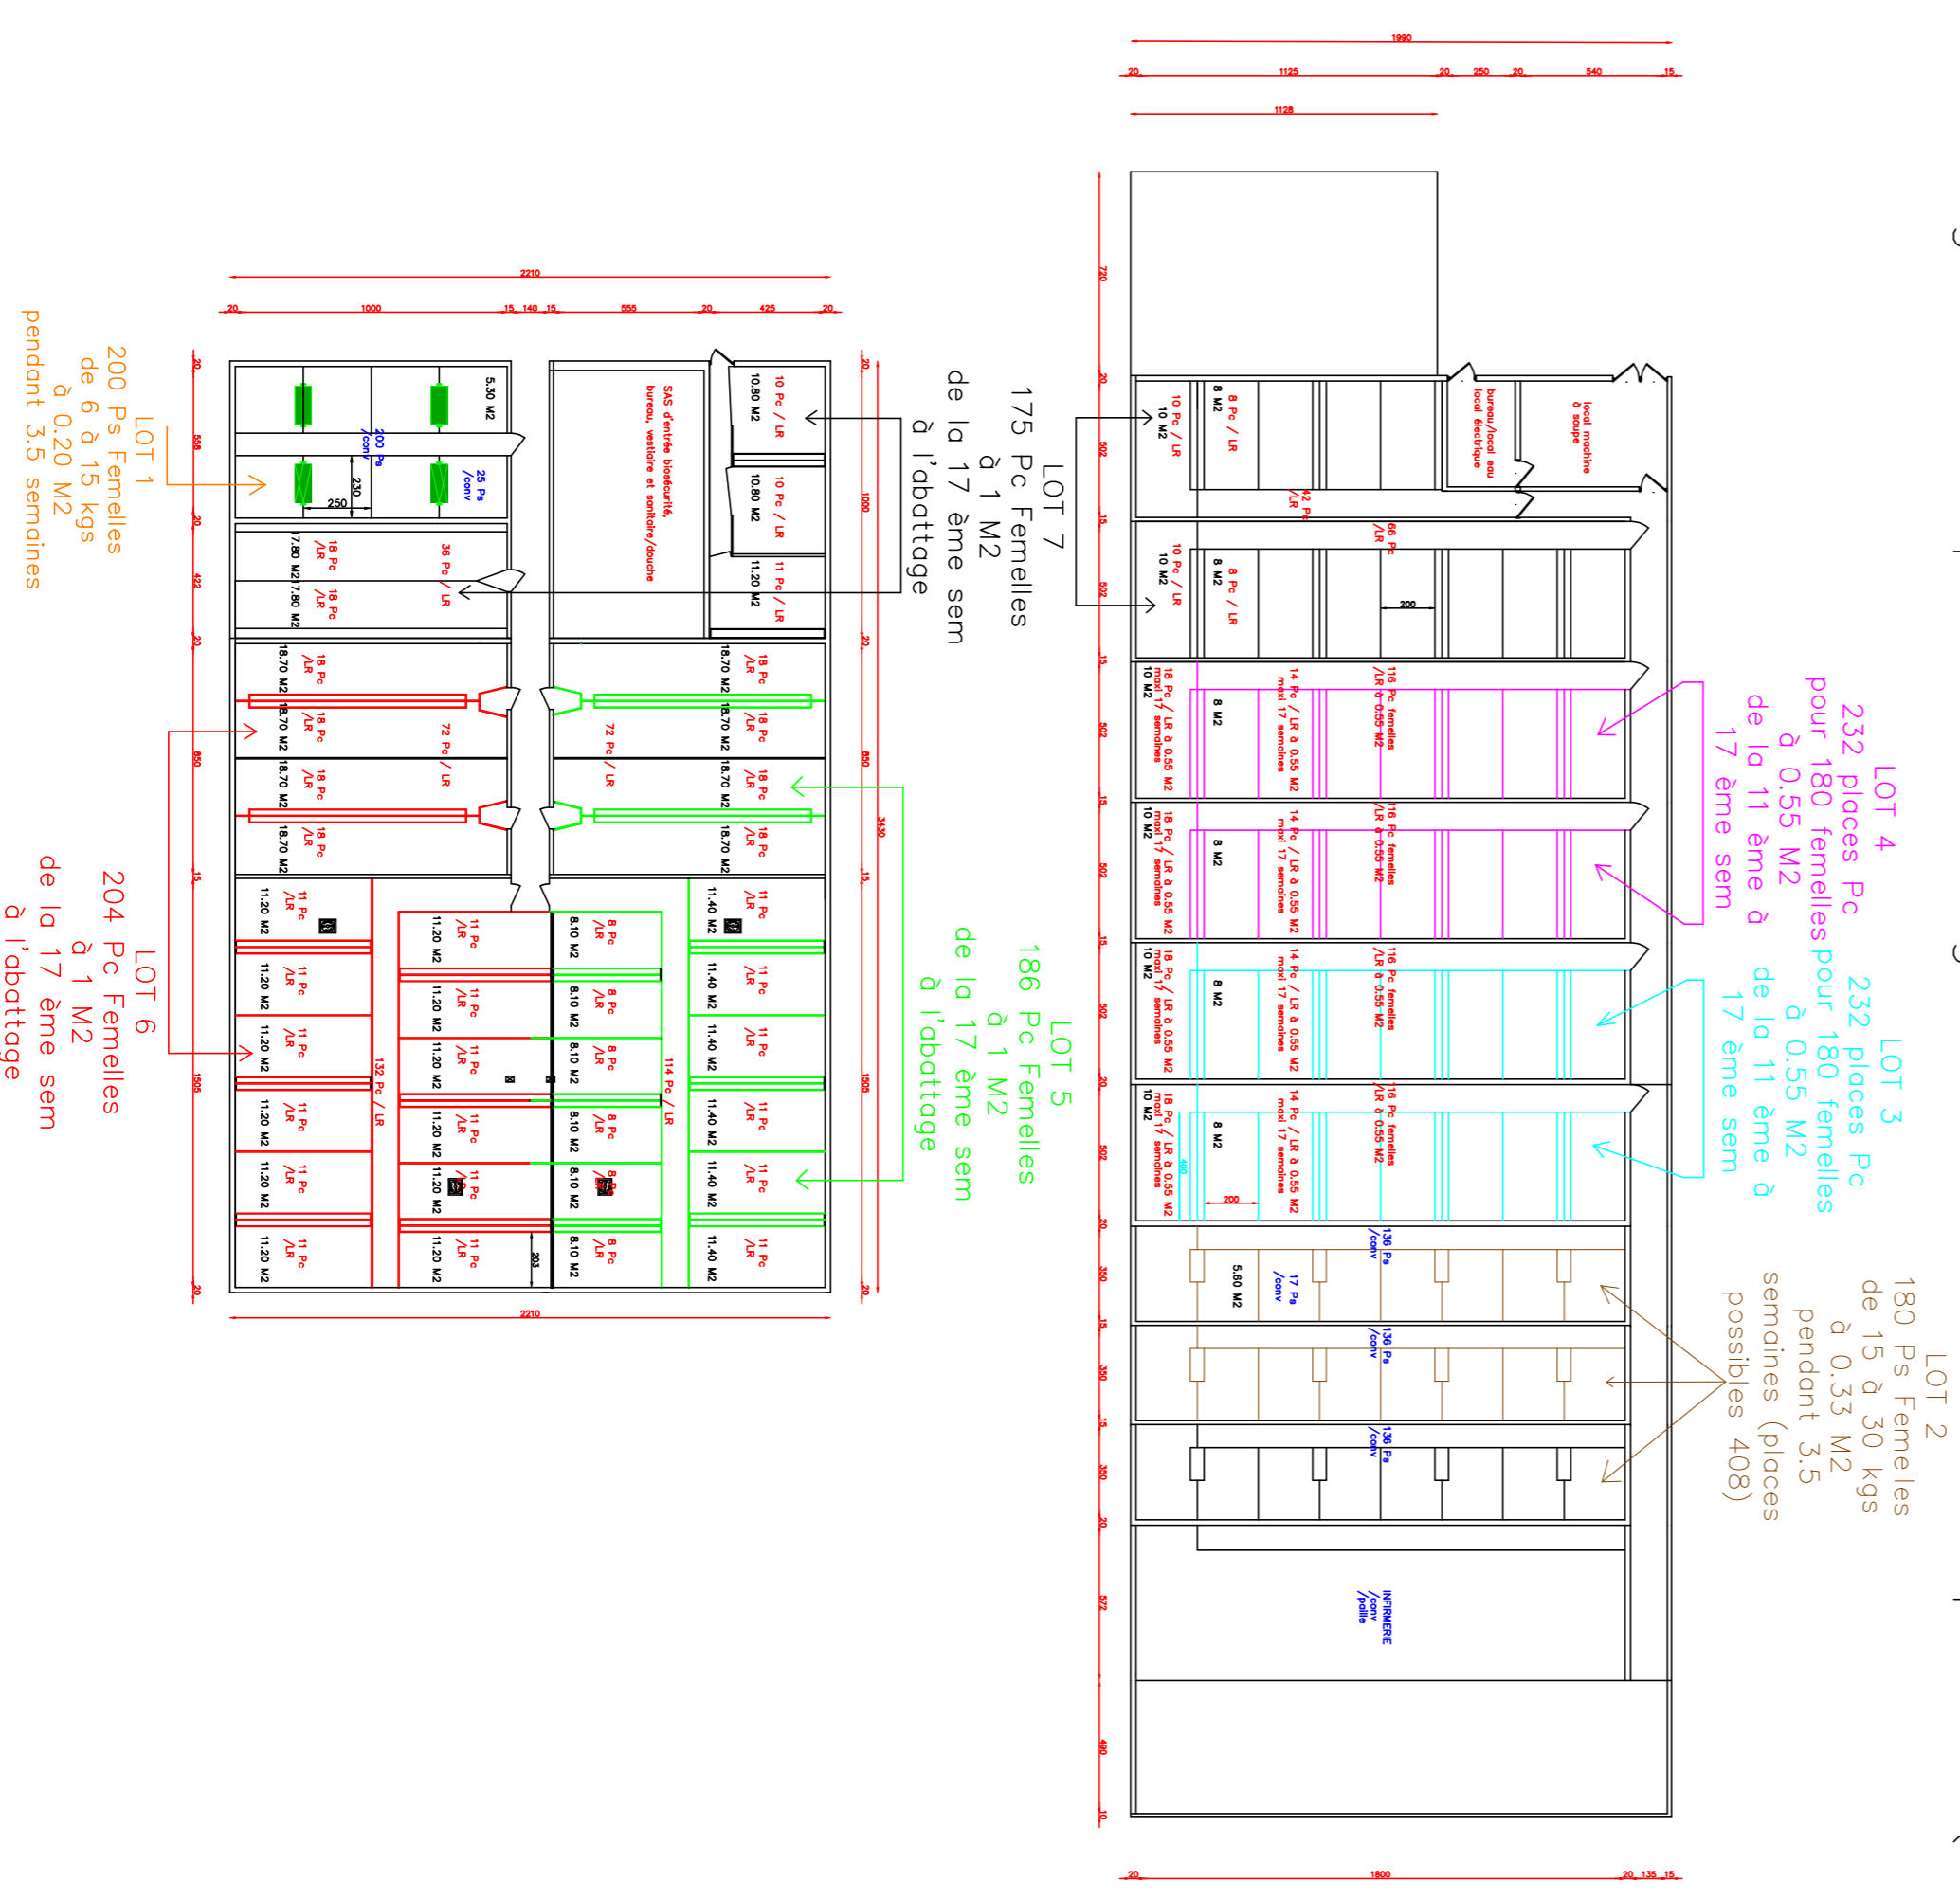

SITE NAISSAGE FLECHERE

- 30 Tables x 5 Bordes
- soit 150 représentatifs + 2 verrois
- post-sevrage : 556 places
- quaternaire : 24 couchettes

post-sevrage 88 places

LOT1
176 Ps Mâles
de 6 à 30 kgs
à 0,33 M2
pendant 7
semaines

LOT2
176 Ps Mâles
de 6 à 30 kgs
à 0,33 M2
pendant 7
semaines

SITE ENGRAISSEMENT OUZIL
= 924 Anx Eq autorisés (les mâles)

Fin lots
108 Pc Mâles
/ paille

post-sevrage : 608 places – engraissement : 1029 places (les femelles)

SITE ENGRAISSEMENT ROAUDIERE

LOT 1
200 Ps Femelles
de 6 à 30 kgs
à 0,33 M2
pendant 3,5 semaines

LOT 2
180 Ps Femelles
de 15 à 30 kgs
à 0,33 M2
pendant 3,5
semaines

LOT 5
186 Pc Femelles
de la 17ème sem
à l'abattage

LOT 6
204 Pc Femelles
à 1 M2
de la 17ème sem
à l'abattage

EARL POURIAS
la Rouaudière
53 CONGRIER
année 2020