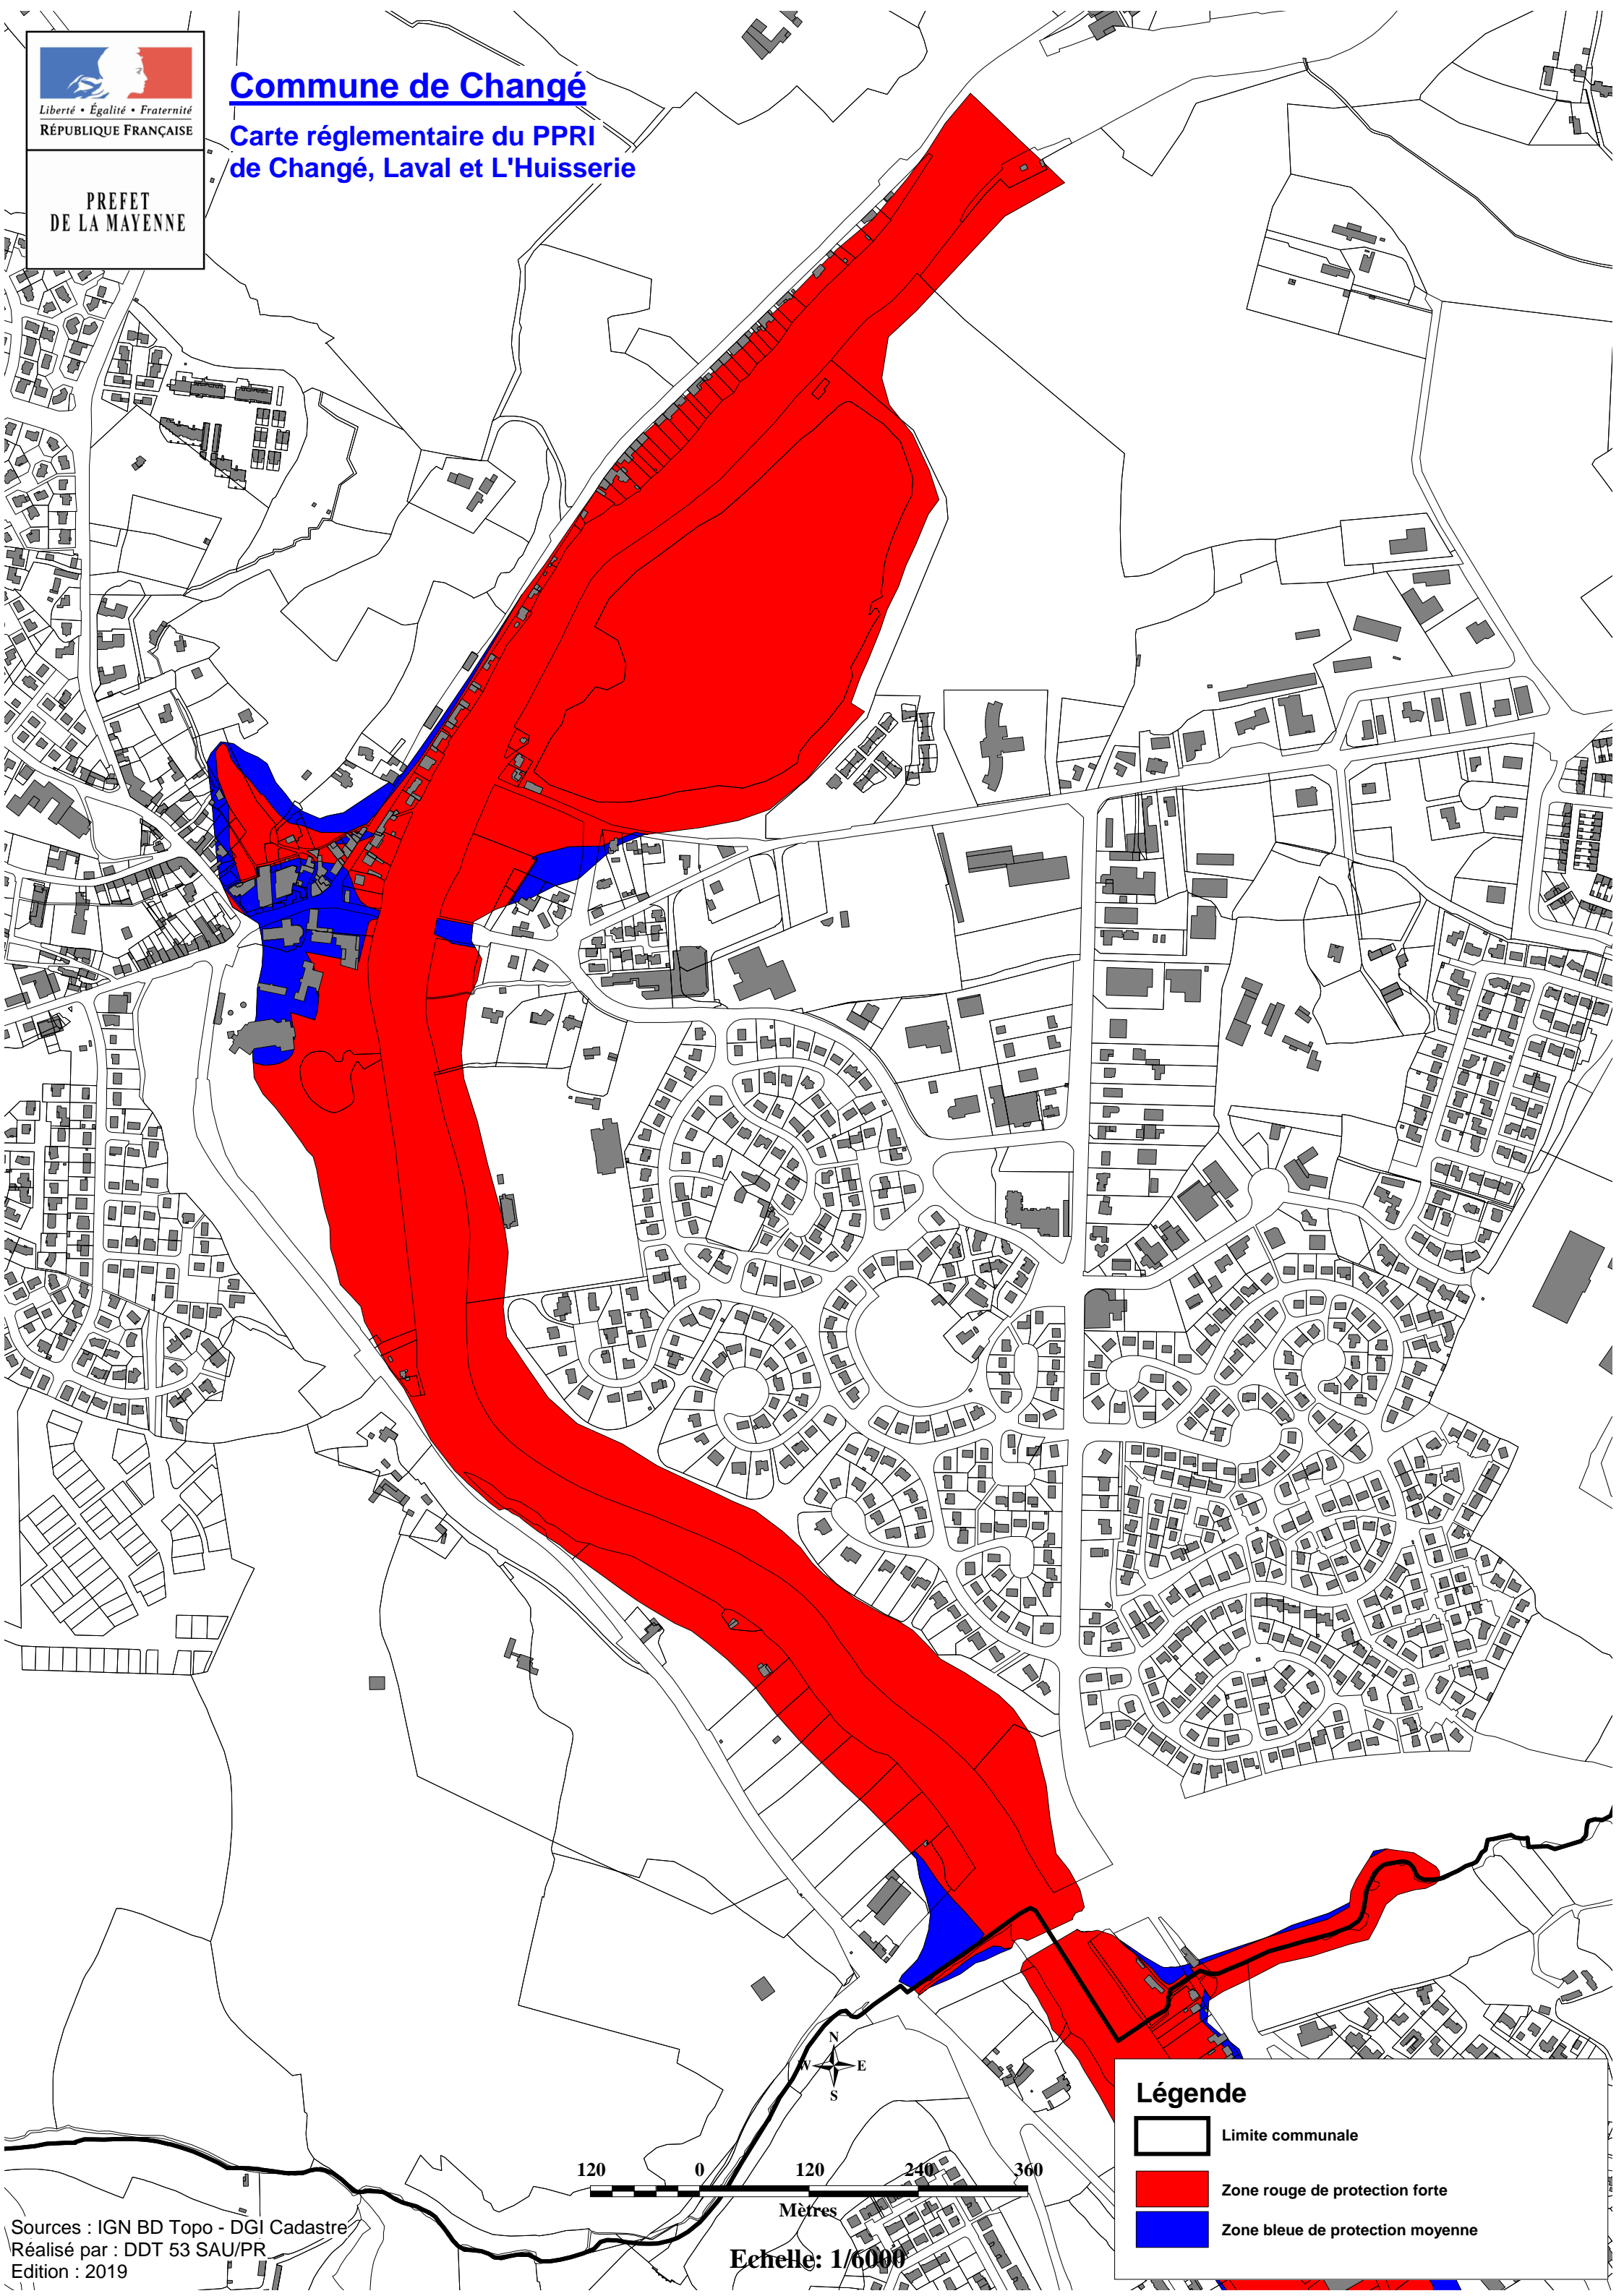

Commune de Changé
Carte réglementaire du PPRI
de Changé, Laval et L'Huisserie

Légende

-  Limite communale
-  Zone rouge de protection forte
-  Zone bleue de protection moyenne

Echelle: 1/6000