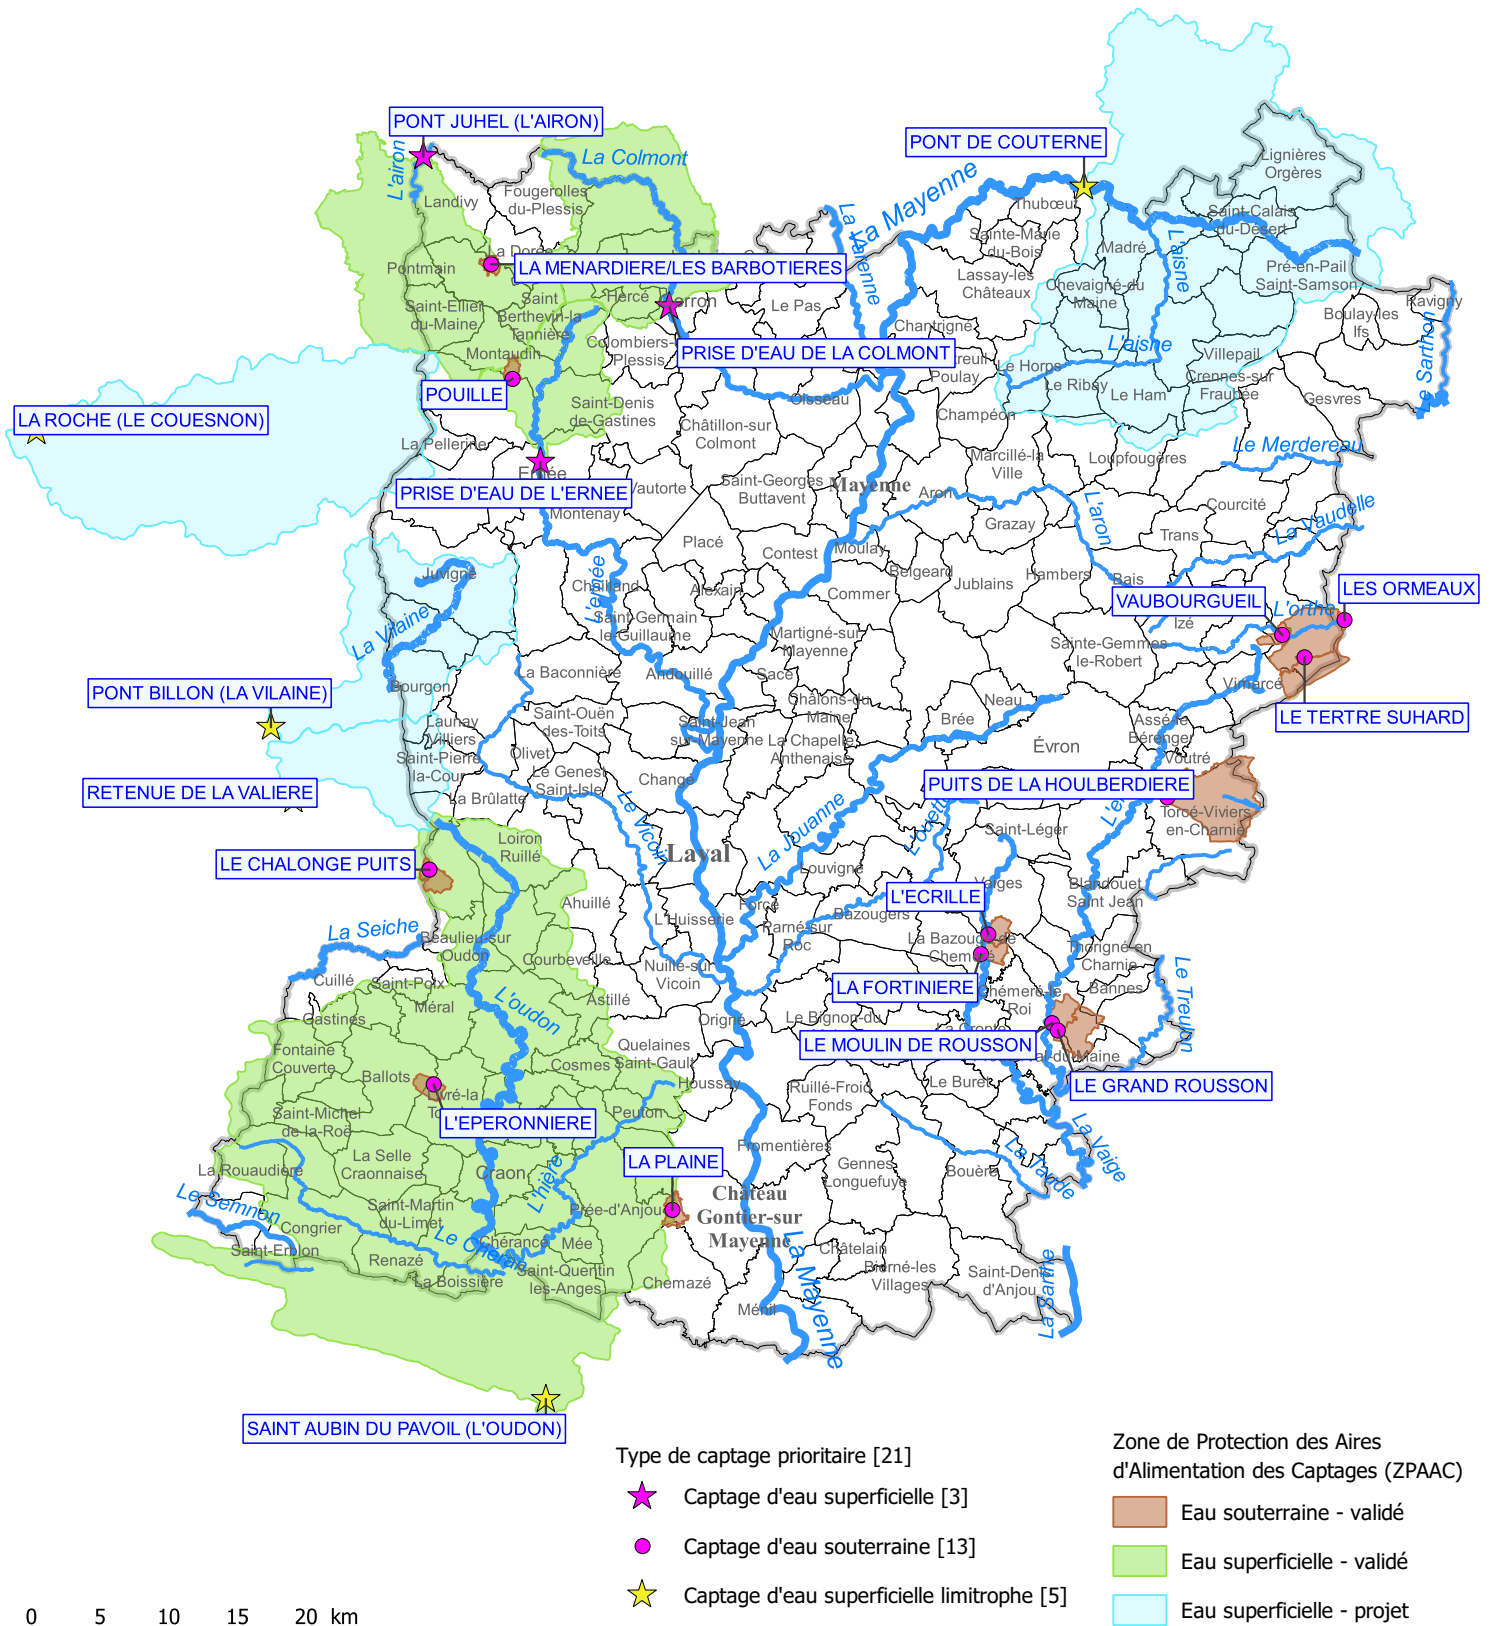

Captages prioritaires et zones de protection des aires d'alimentation associées en Mayenne

Sources : BDT©IGN / DDT 53