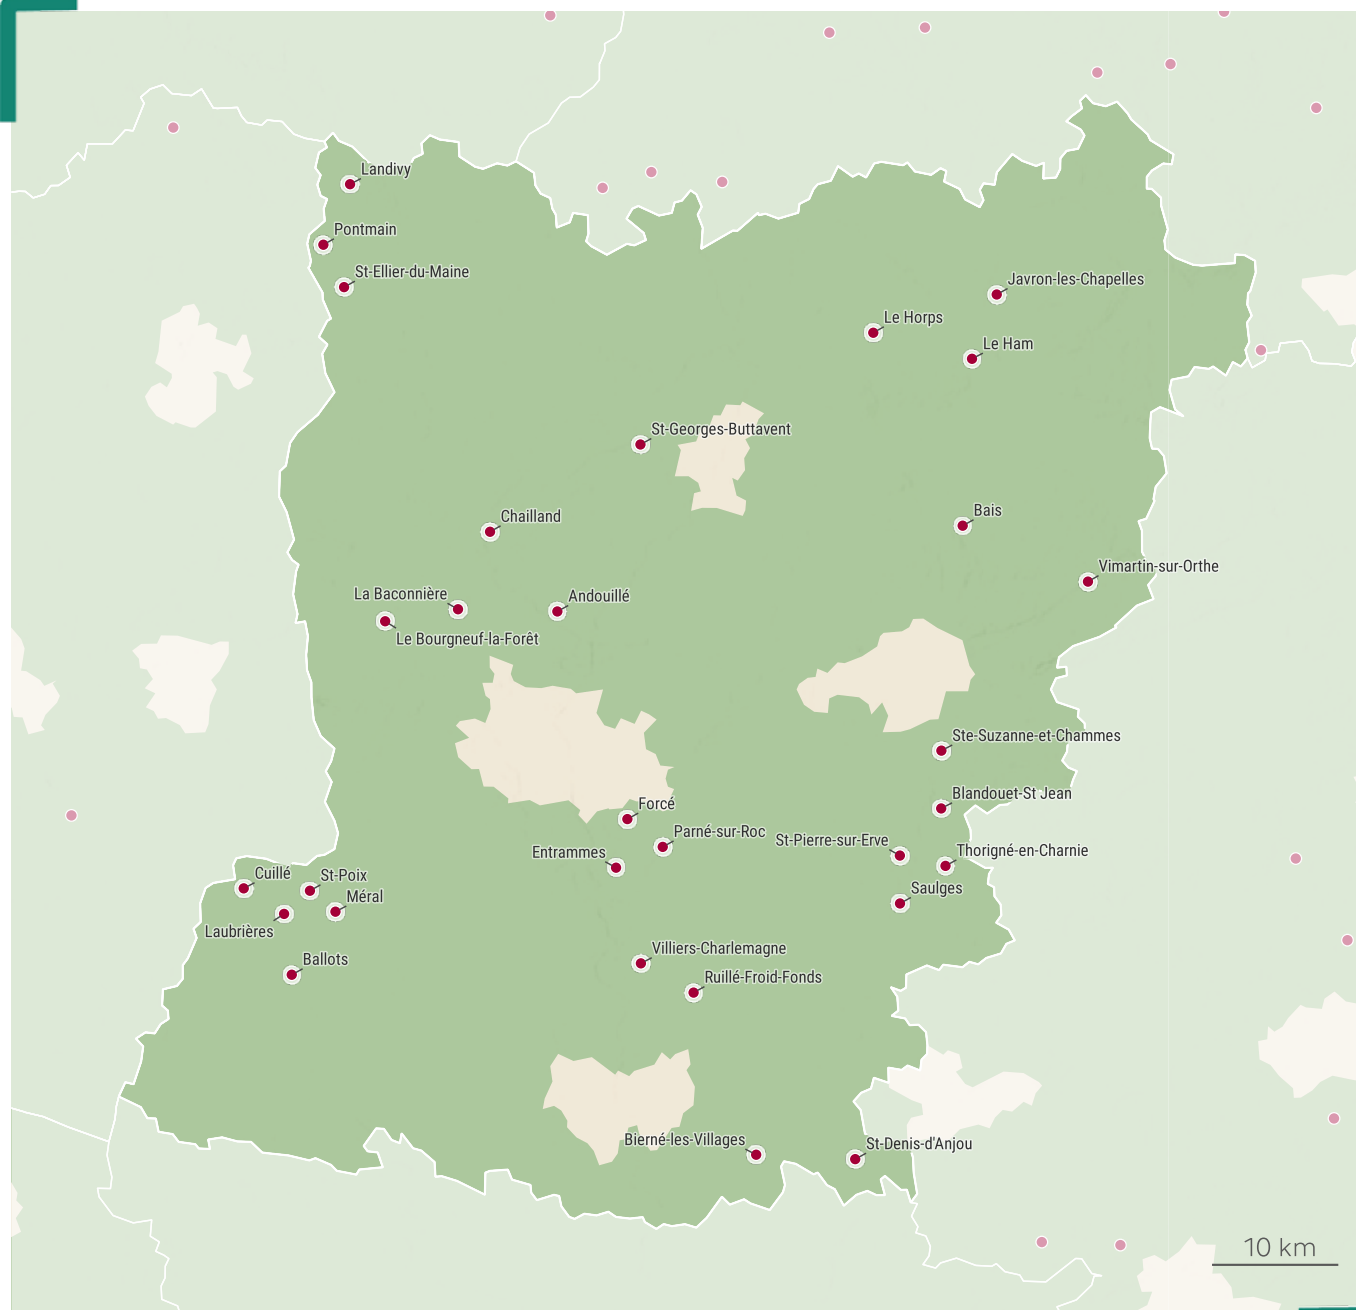

Mayenne (53)

30 communes labellisées Villages d'avenir

À date du 13 décembre 2023

Répartition des communes selon la grille de densité

■ rurale ■ urbaine

Sources : ANCT, 2023 ; IGN, 2023 ; INSEE, 2023 ; Grille communale de densité à 7 niveaux (la classe "urbaine" contient les niveaux 1 à 4 et la classe "rurale" contient les niveaux 5 à 7) • Réalisation : Cartographie PADT ANCT 12/2023