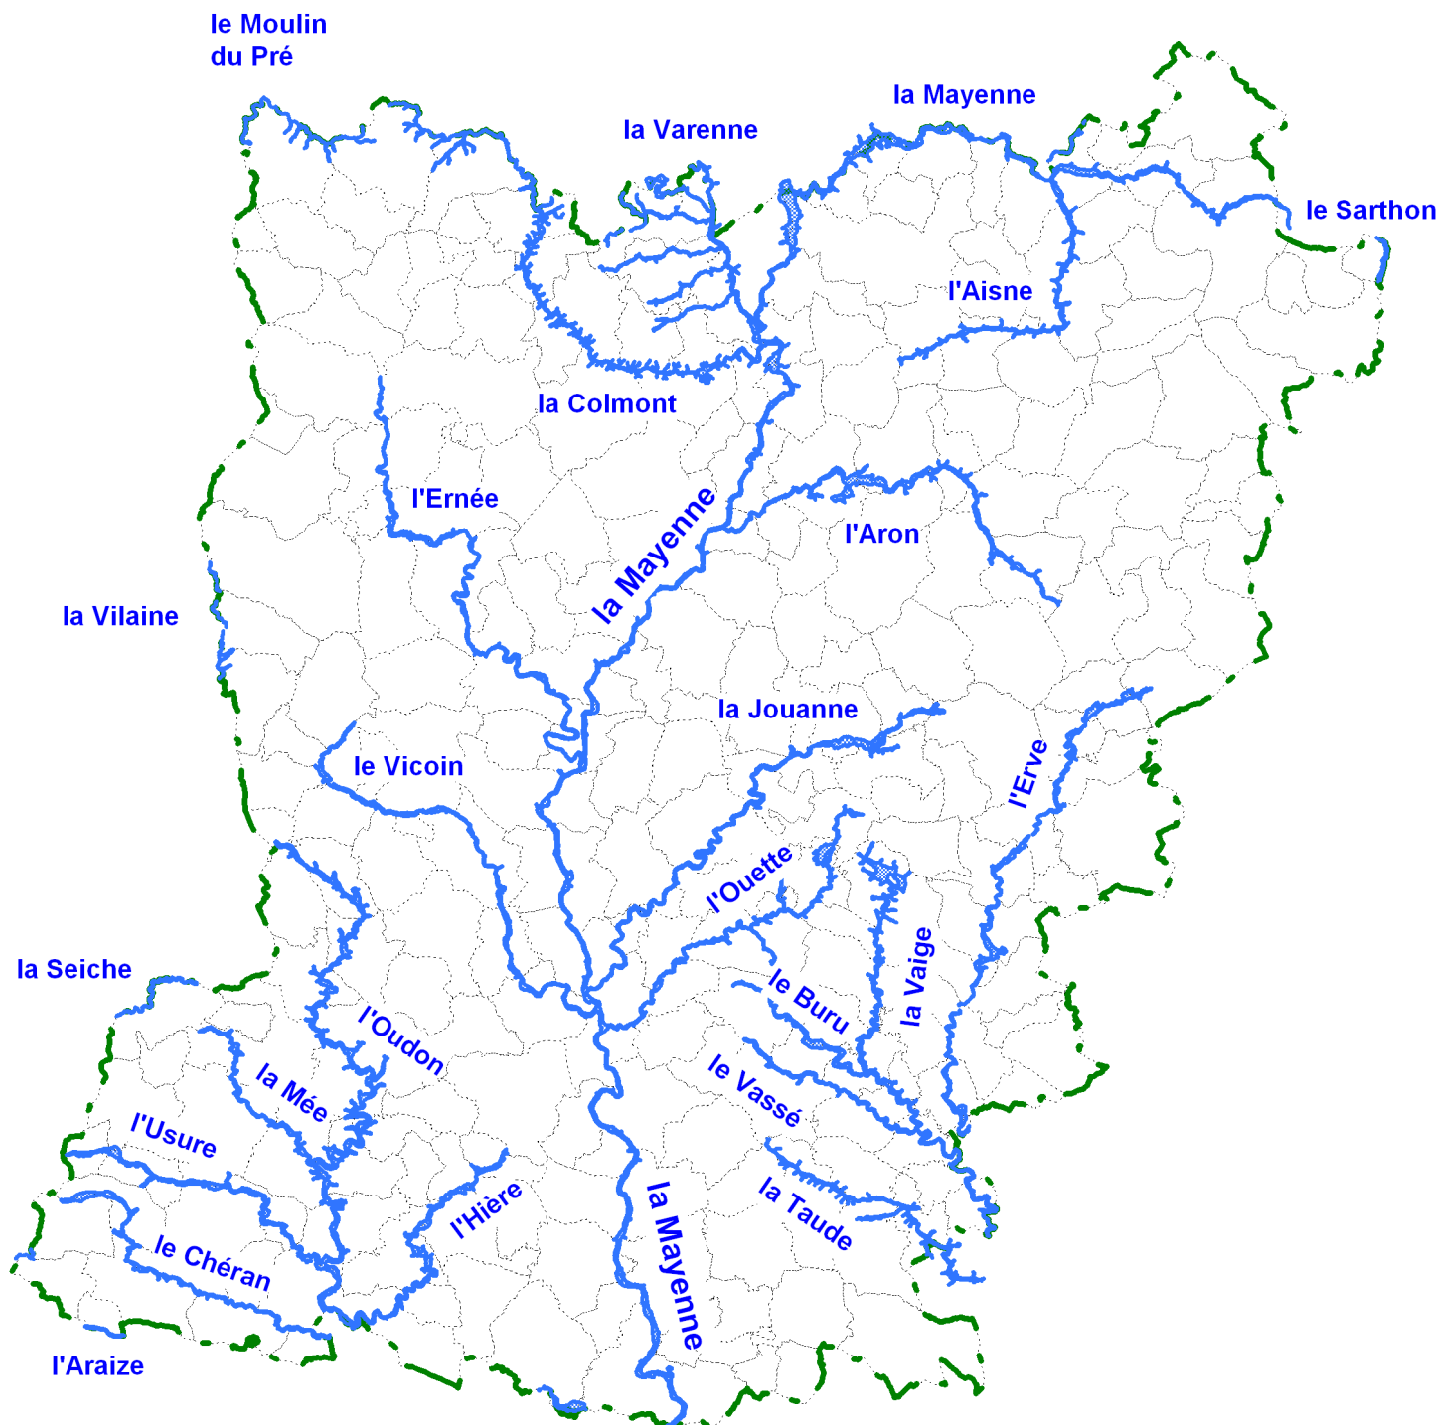

Atlas de Zones Inondables (AZI) en Mayenne

PRÉFÈTE
DE LA MAYENNE

5 0 5 10 15
Kilomètres