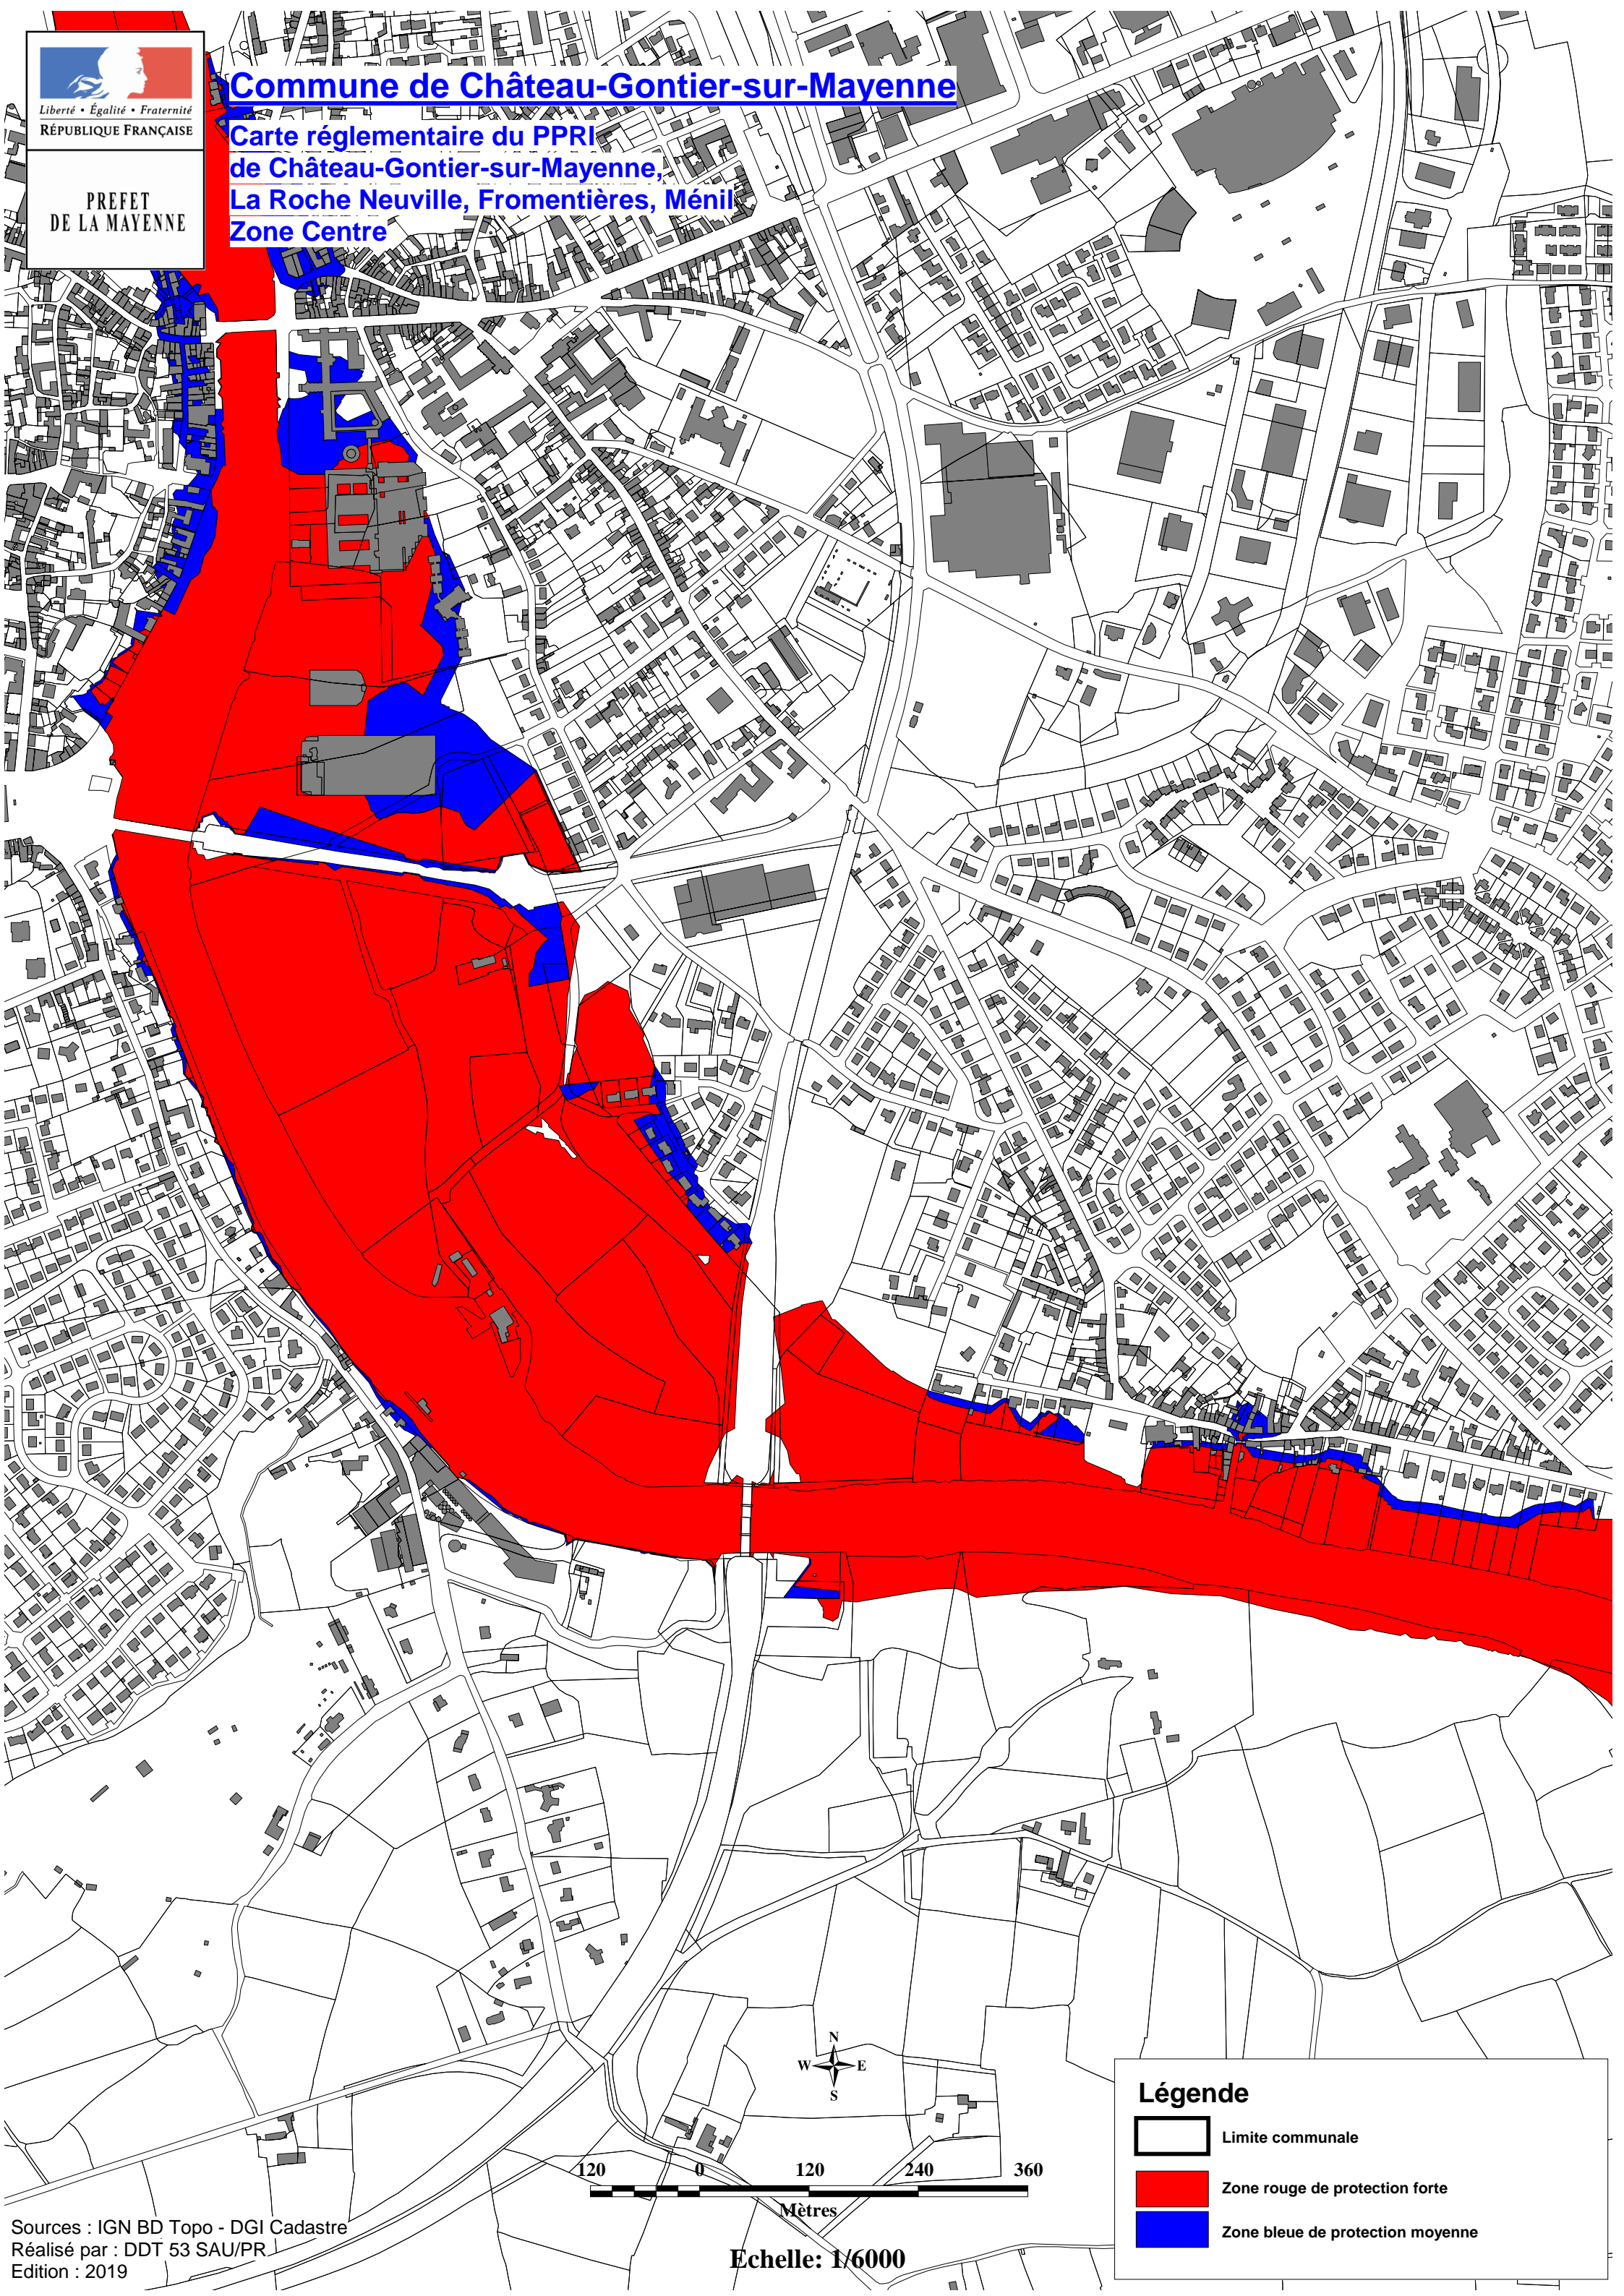

PREFET
DE LA MAYENNE

Commune de Château-Gontier-sur-Mayenne

Carte réglementaire du PPRI
de Château-Gontier-sur-Mayenne,
La Roche Neuville, Fromentières, Ménéil
Zone Centre

Echelle: 1/6000

Légende

-  Limite communale
-  Zone rouge de protection forte
-  Zone bleue de protection moyenne