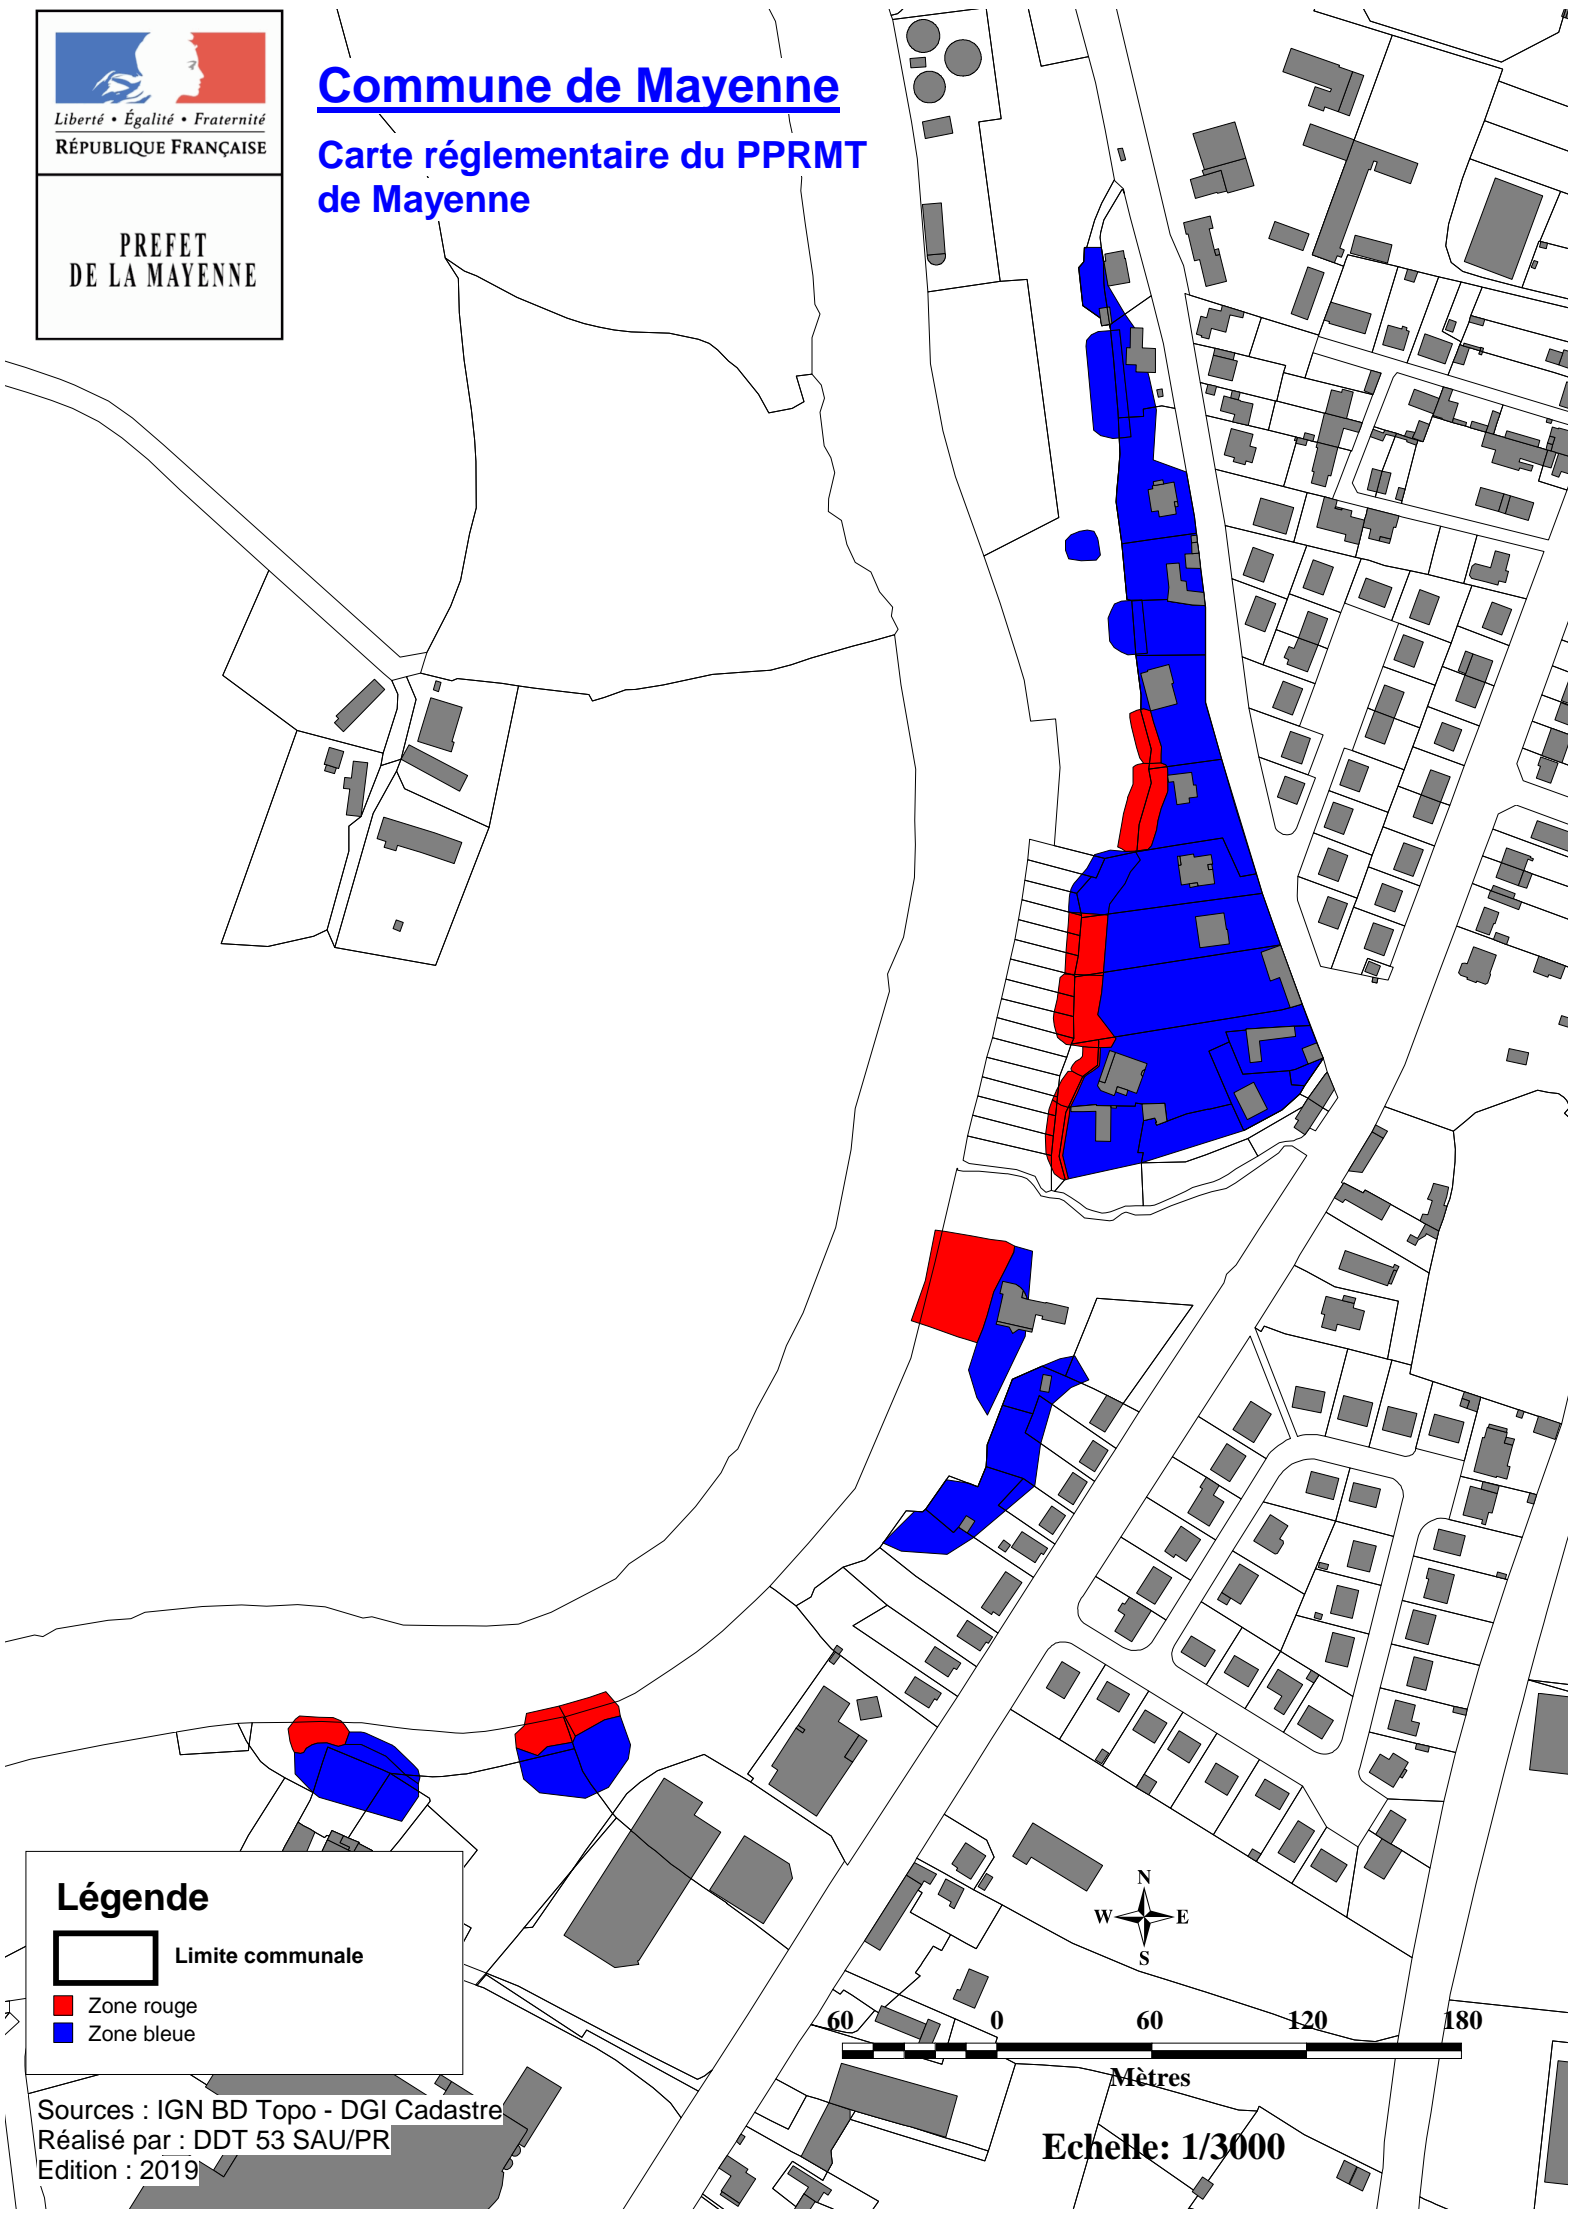

# Commune de Mayenne

## Carte réglementaire du PPRMT de Mayenne

### Légende

-  Limite communale
-  Zone rouge
-  Zone bleue

Echelle: 1/3000

Sources : IGN BD Topo - DGI Cadastre  
Réalisé par : DDT 53 SAU/PR  
Edition : 2019