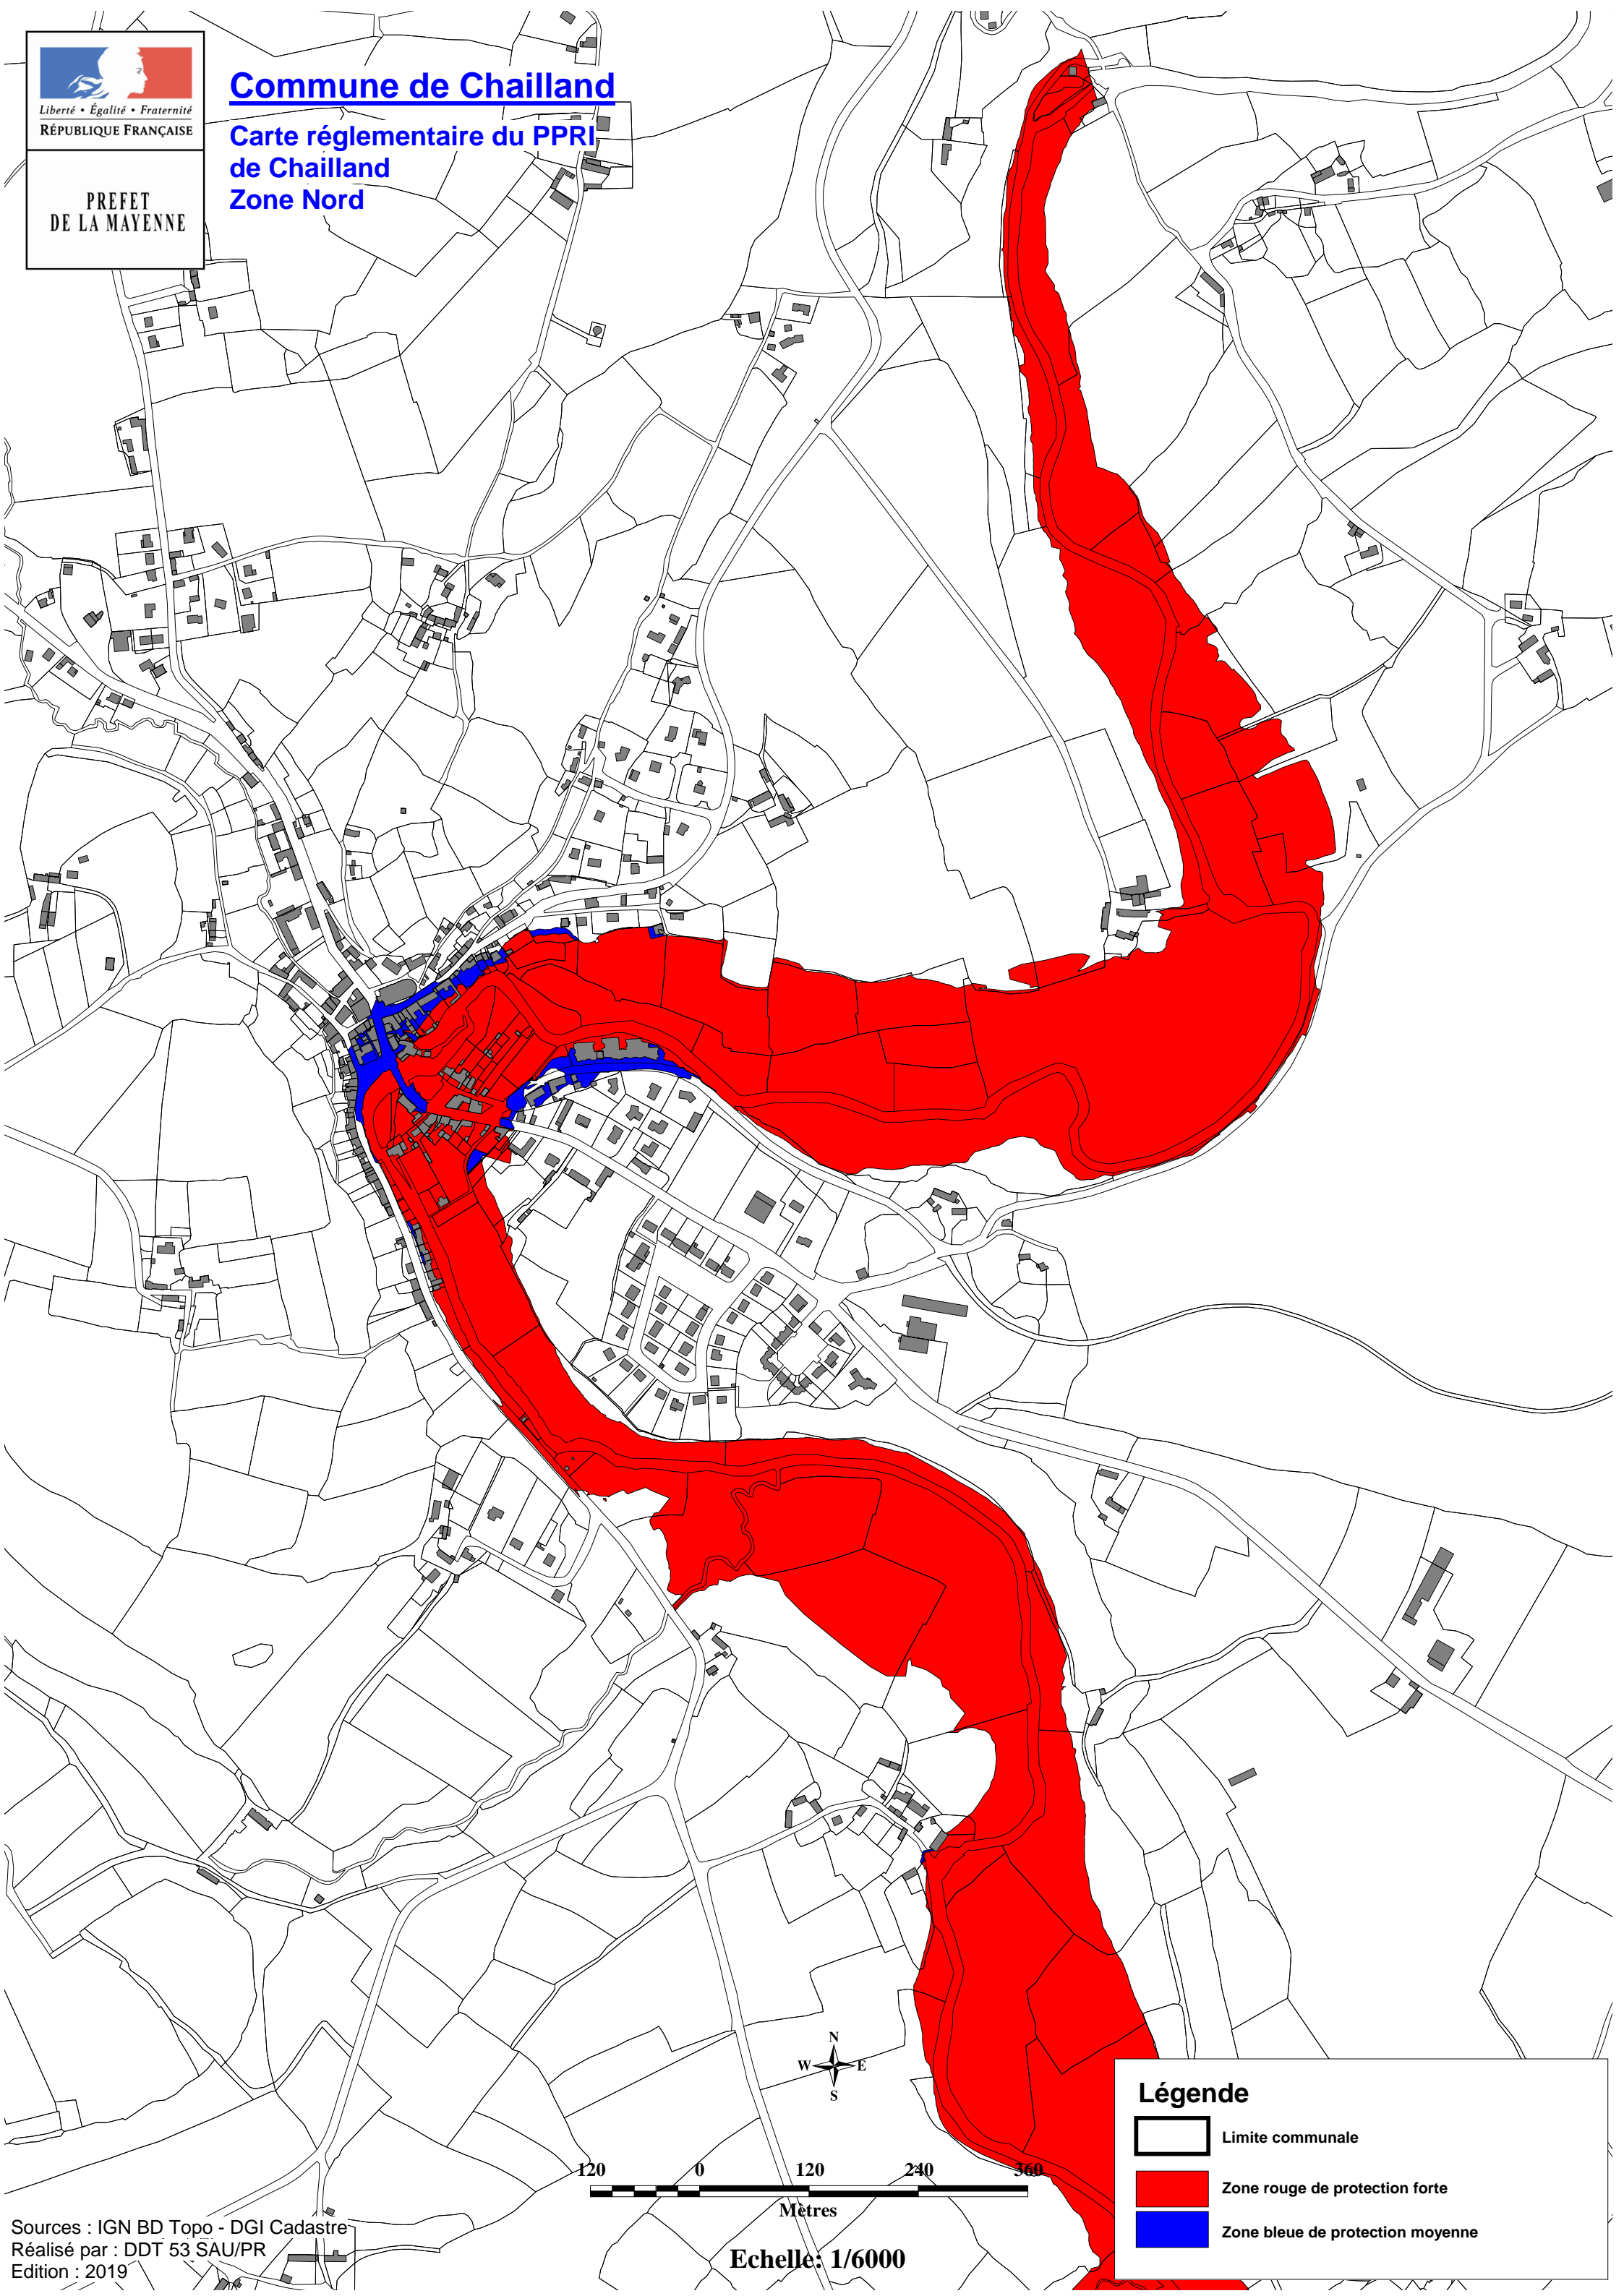

# Commune de Chailland

Carte réglementaire du PPRI  
de Chailland  
Zone Nord

## Légende

- Limite communale
- Zone rouge de protection forte
- Zone bleue de protection moyenne

120 0 120 240 360  
Mètres

Echelle: 1/6000